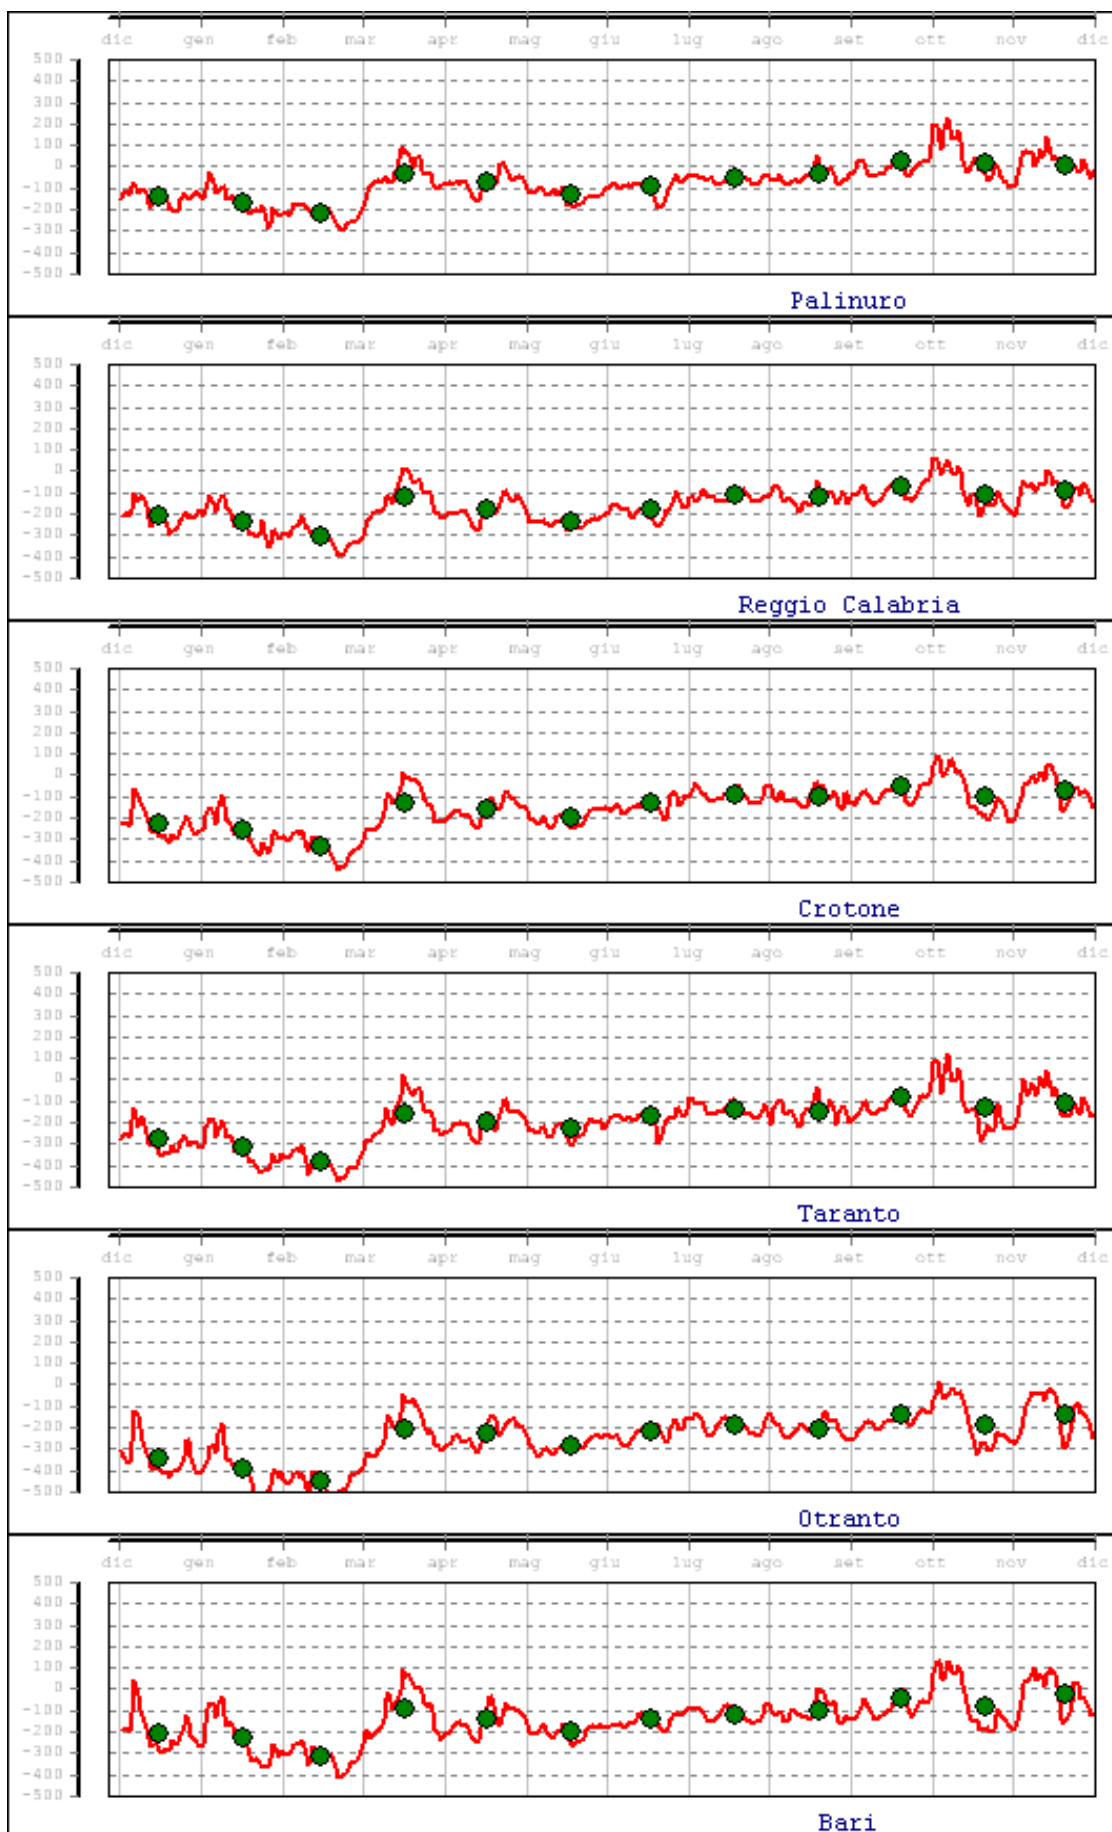

LIVELLO (mm) - VALORI MEDI GIORNALIERI - 2012
Valori filtrati con filtro di Bloomfield
Valore medio mensile=0

LIVELLO (mm) - VALORI MEDI GIORNALIERI - 2012

Valori filtrati con filtro di Bloomfield

Valore medio mensile=0