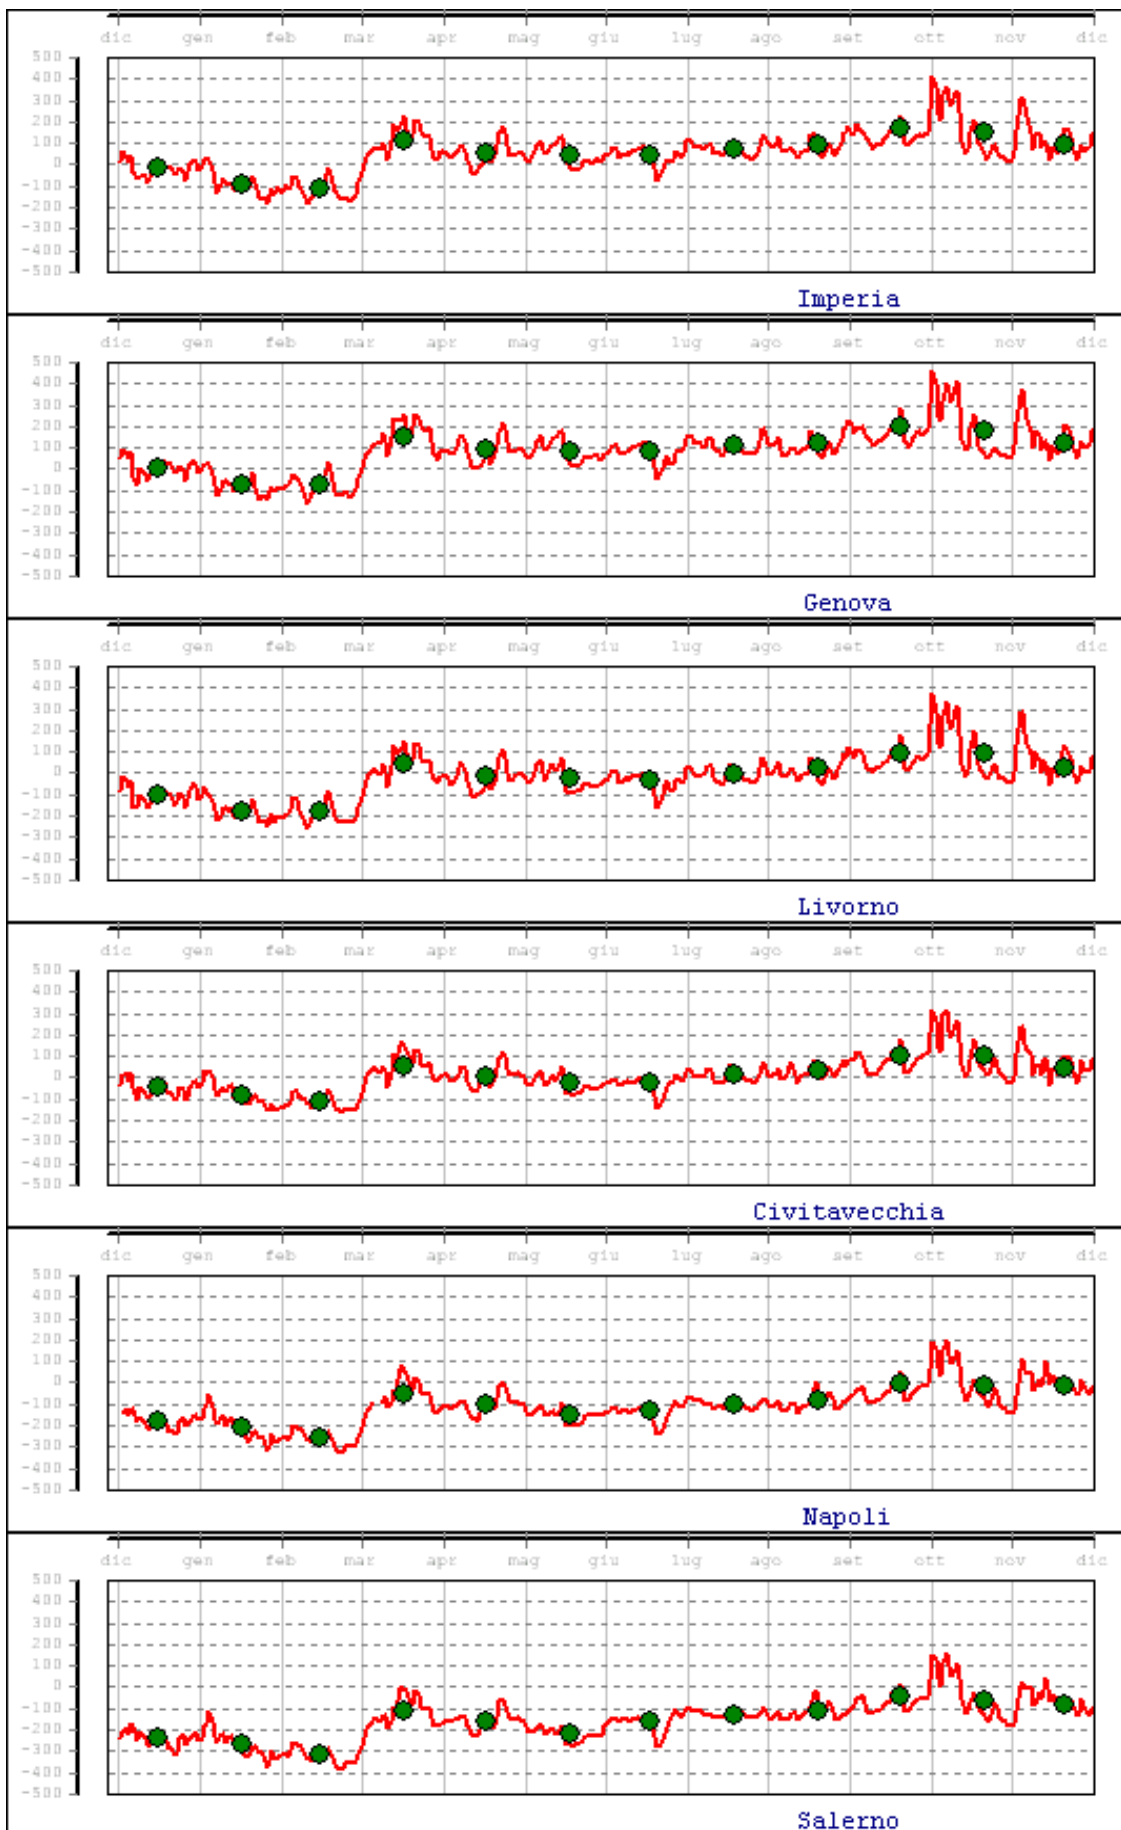

LIVELLO (mm) - VALORI MEDI GIORNALIERI - 2012
Valori filtrati con filtro di Bloomfield
Valore medio mensile=0

LIVELLO (mm) - VALORI MEDI GIORNALIERI - 2012

Valori filtrati con filtro di Bloomfield

Valore medio mensile=0