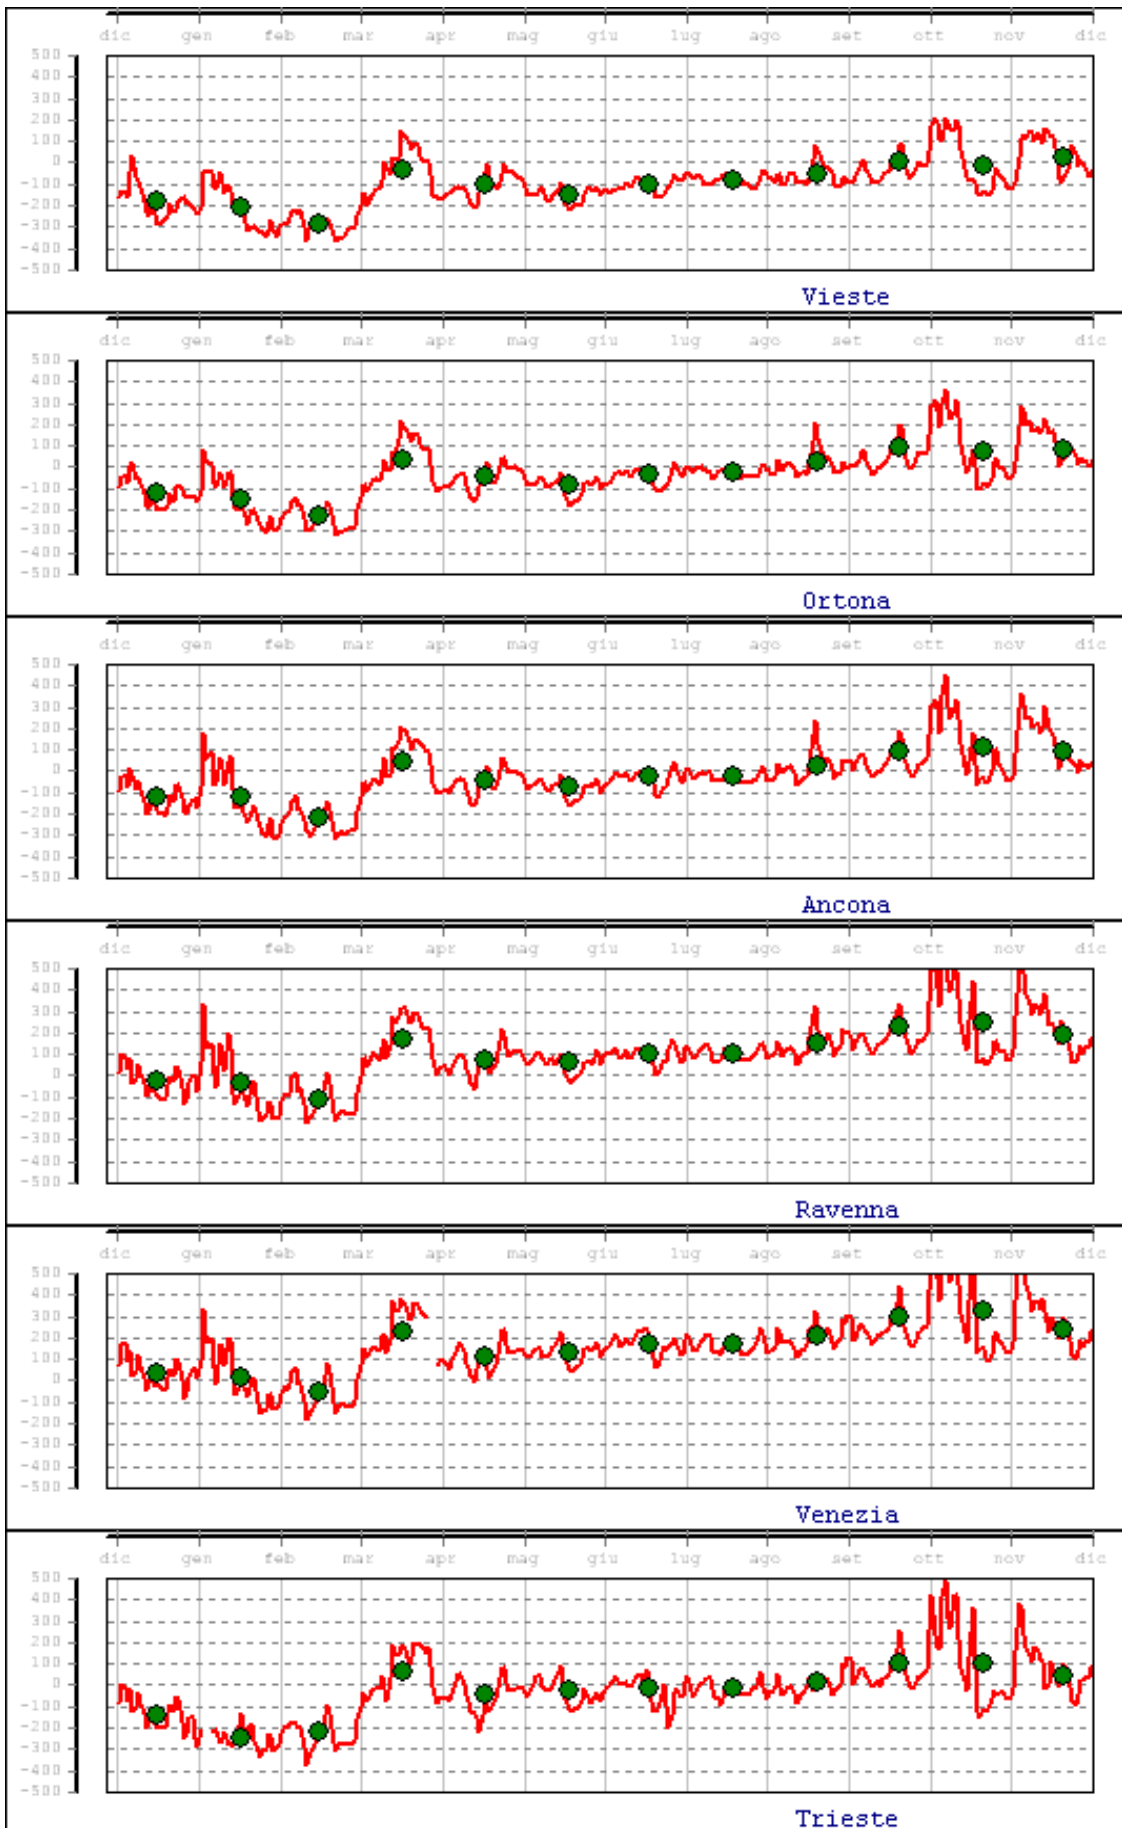

LIVELLO (mm) - VALORI MEDI GIORNALIERI - 2012
Valori filtrati con filtro di Bloomfield
Valore medio mensile=0

LIVELLO (mm) - VALORI MEDI GIORNALIERI - 2012

Valori filtrati con filtro di Bloomfield

Valore medio mensile=0