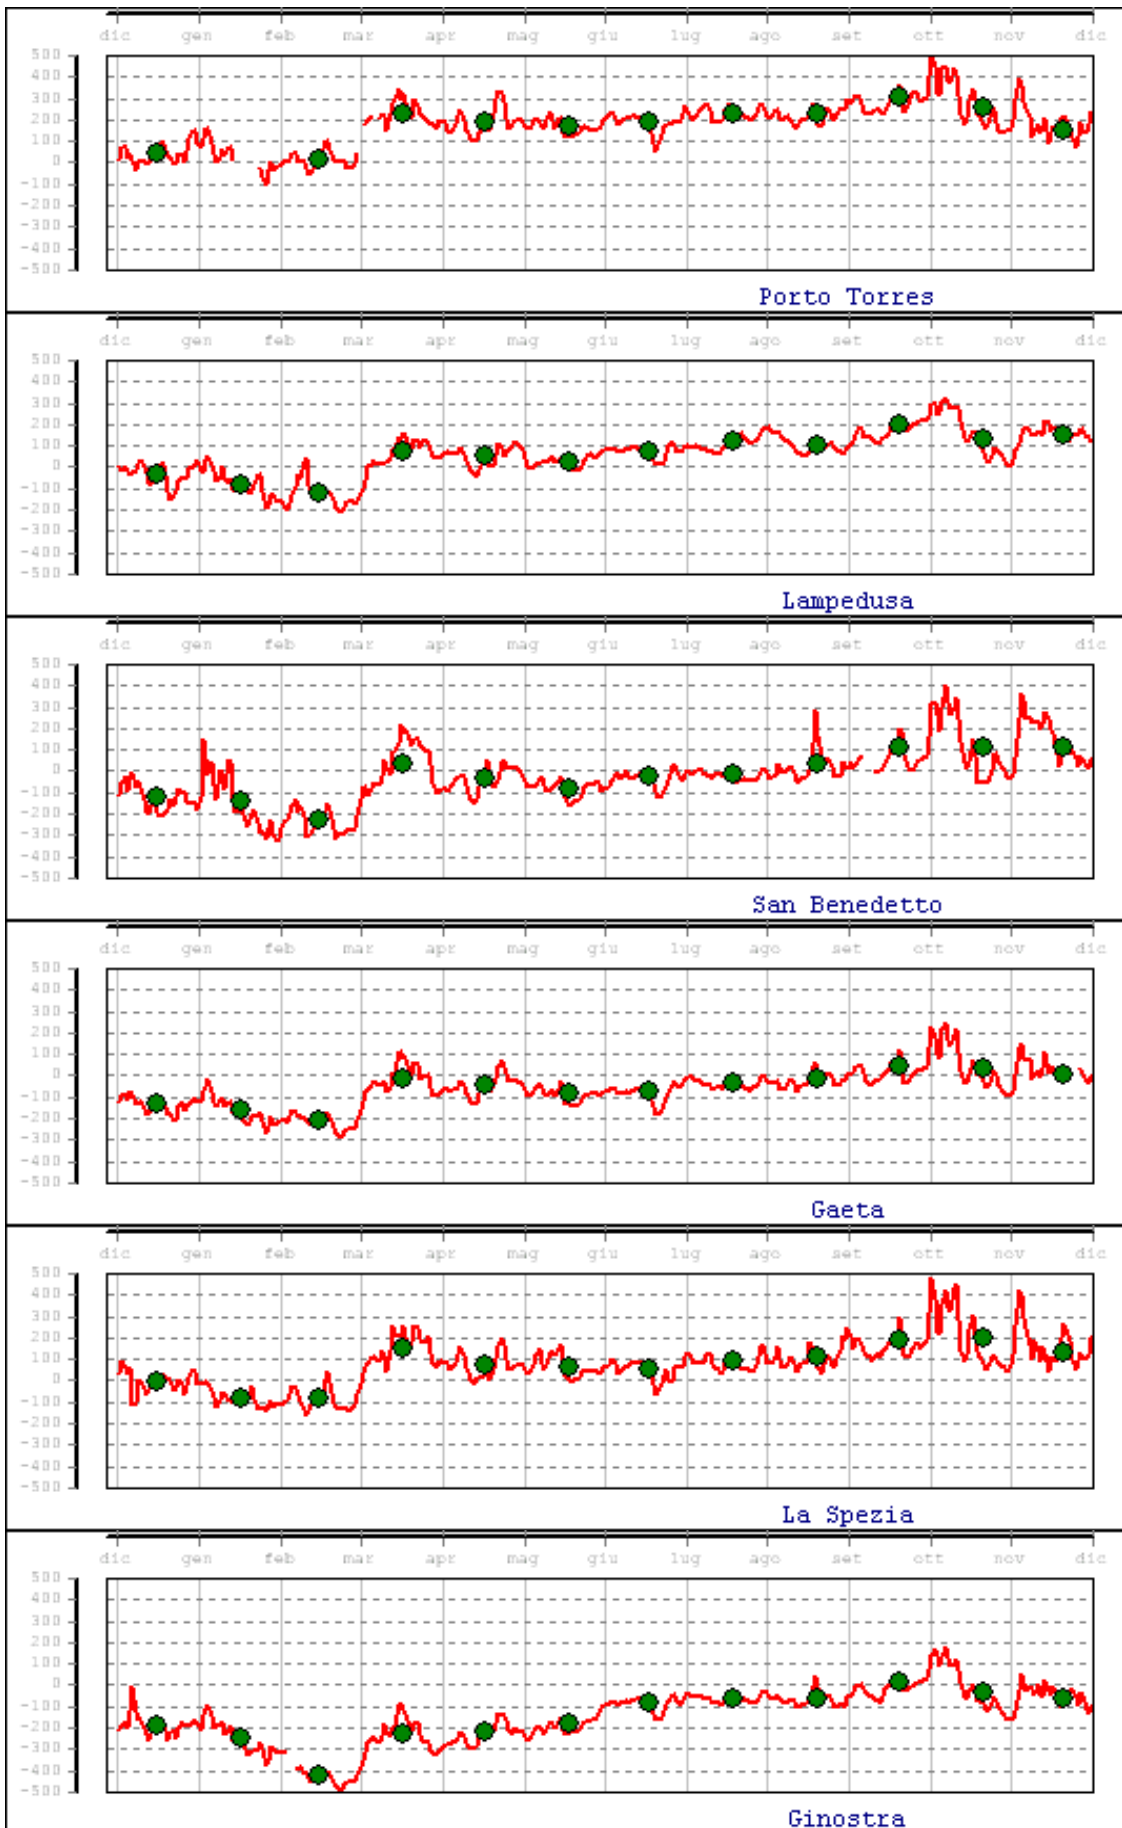

LIVELLO (mm) - VALORI MEDI GIORNALIERI - 2012
Valori filtrati con filtro di Bloomfield
Valore medio mensile=0

LIVELLO (mm) - VALORI MEDI GIORNALIERI - 2012

Valori filtrati con filtro di Bloomfield

Valore medio mensile=0