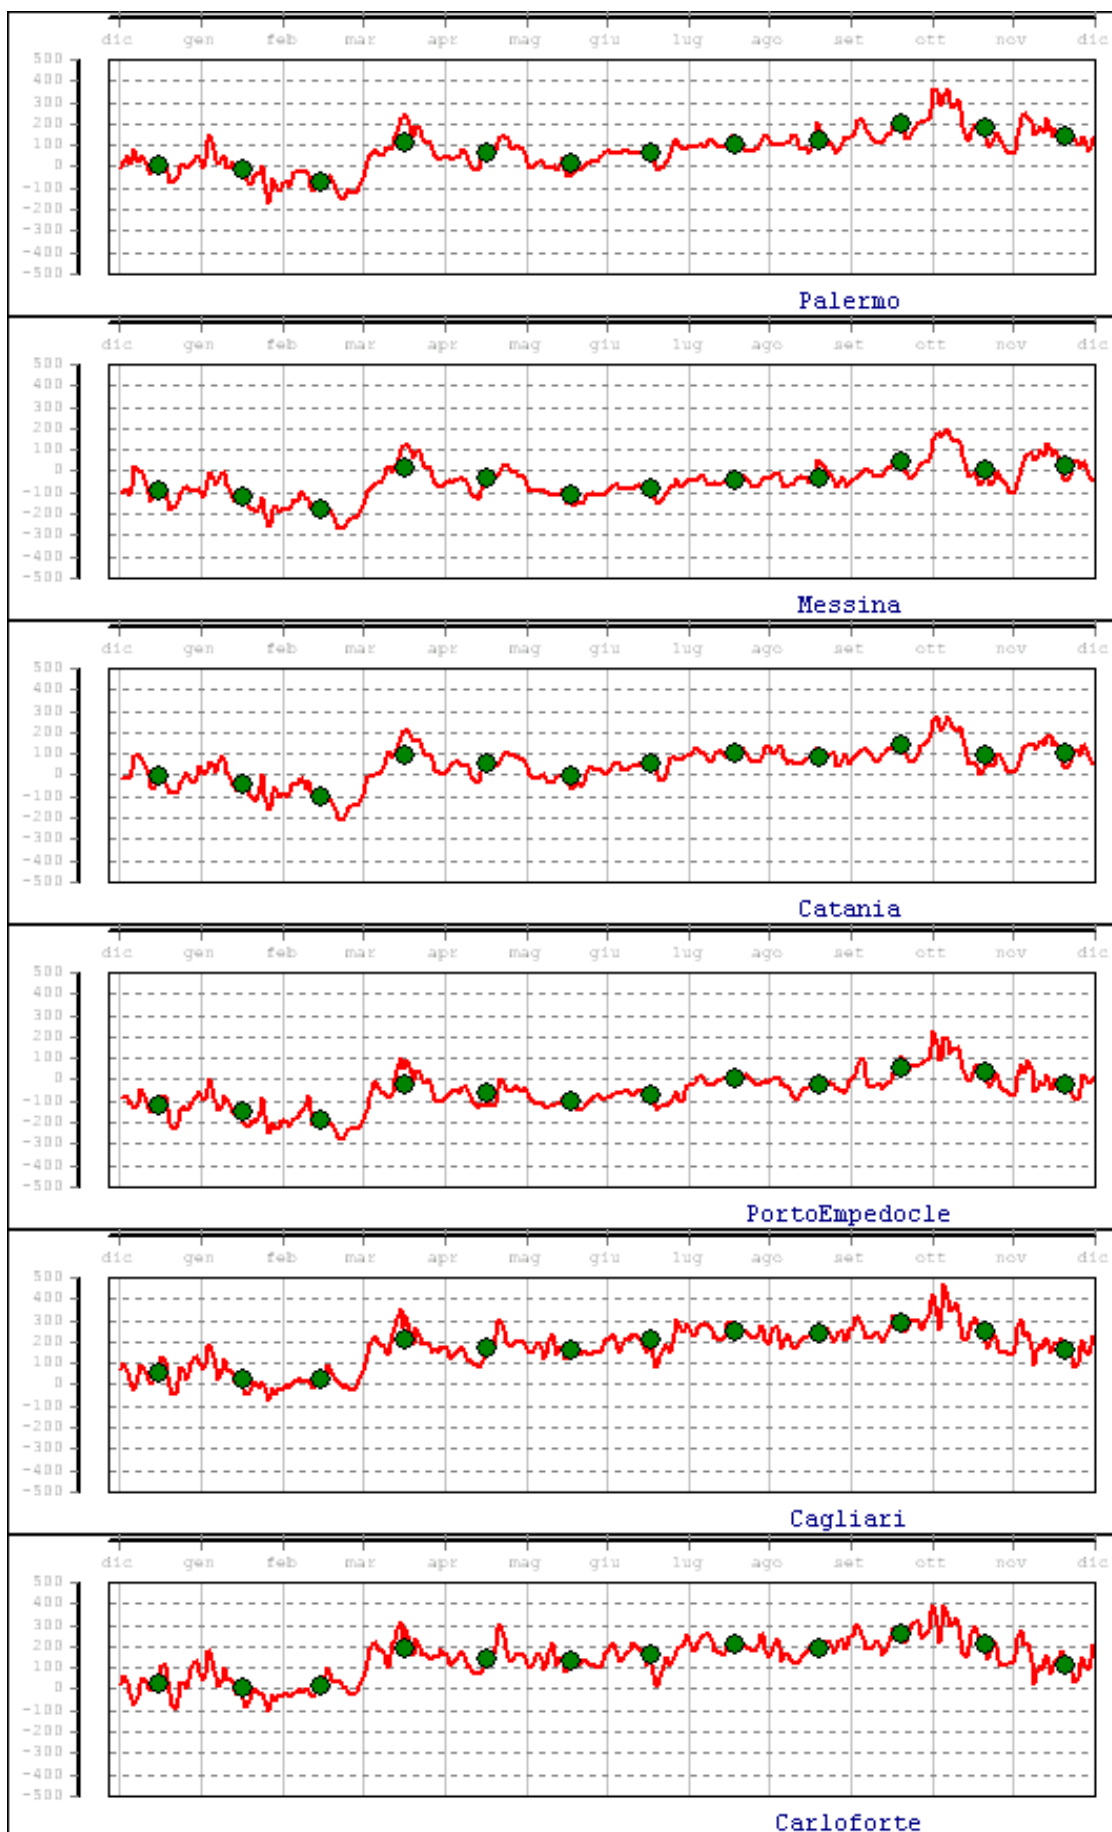

LIVELLO (mm) - VALORI MEDI GIORNALIERI - 2012
Valori filtrati con filtro di Bloomfield
Valore medio mensile=0

LIVELLO (mm) - VALORI MEDI GIORNALIERI - 2012

Valori filtrati con filtro di Bloomfield

Valore medio mensile=0