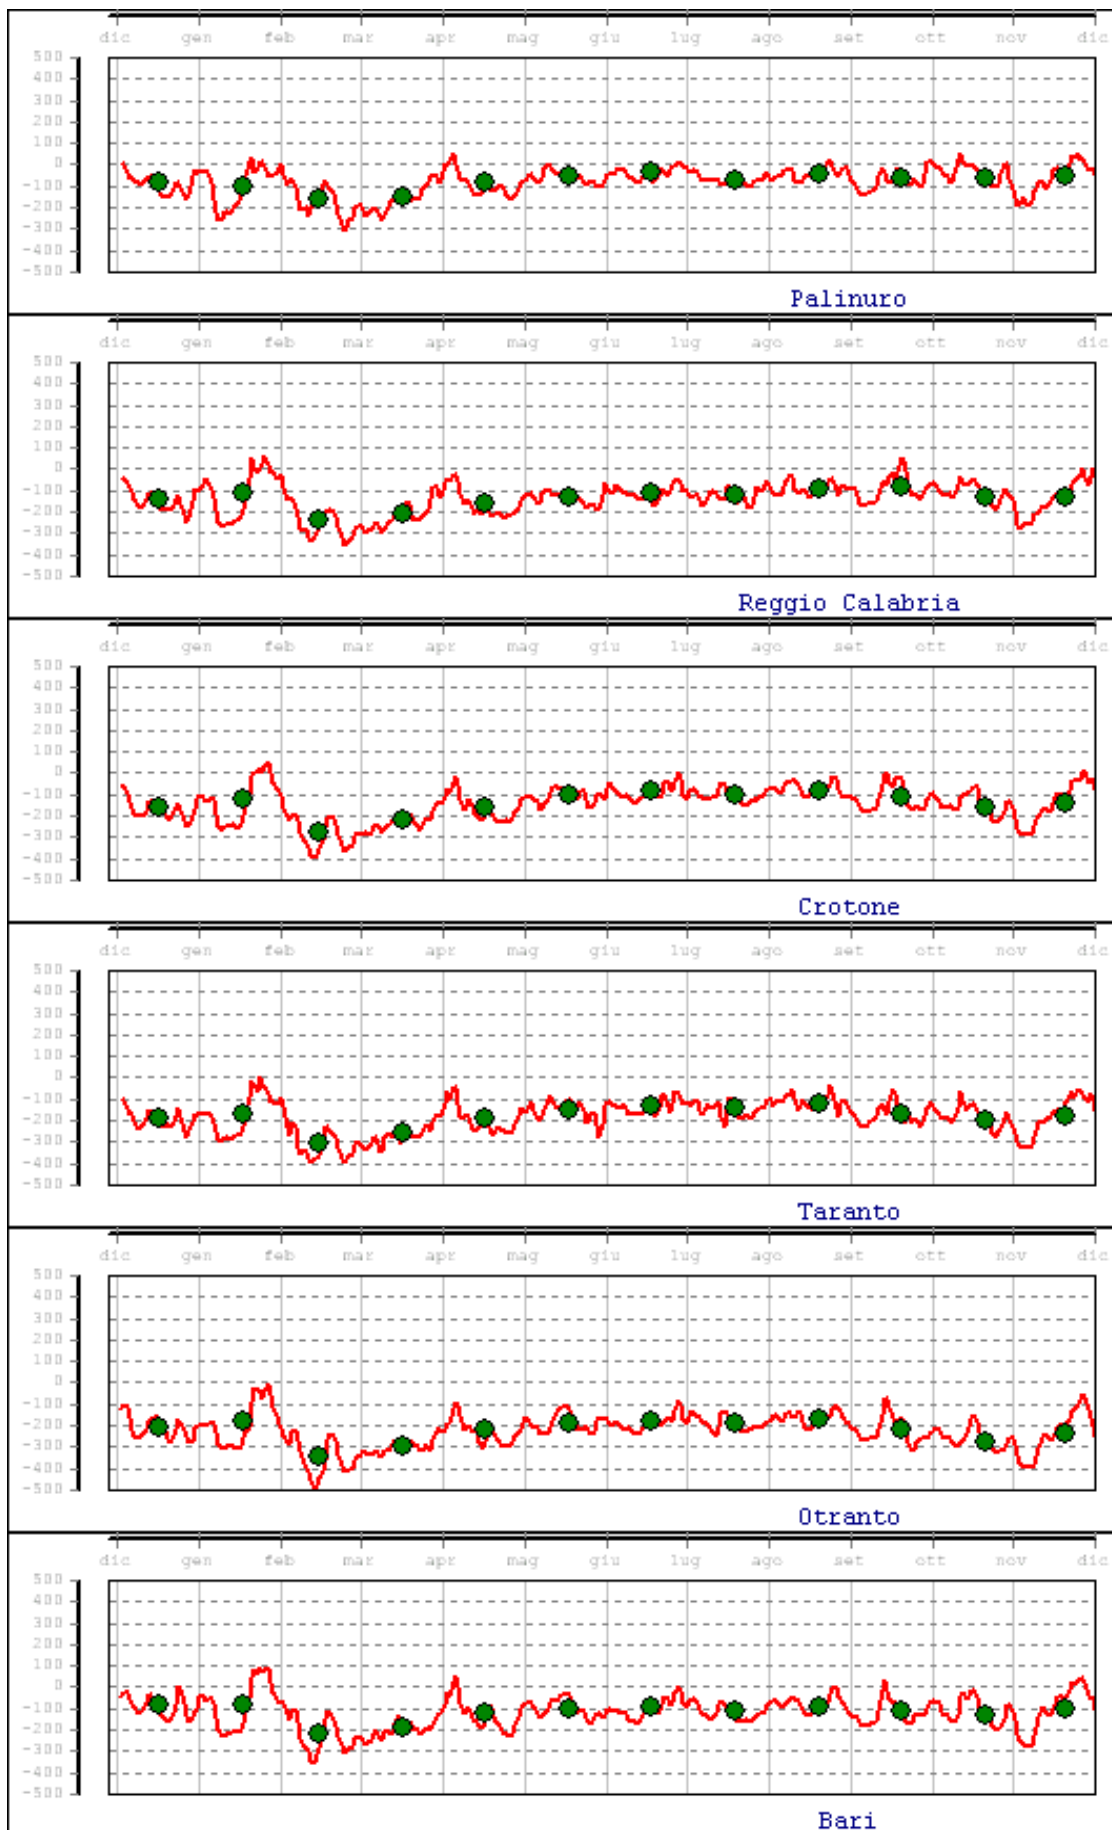

LIVELLO (mm) - VALORI MEDI GIORNALIERI - 2011
Valori filtrati con filtro di Bloomfield
Valore medio mensile=0

LIVELLO (mm) - VALORI MEDI GIORNALIERI - 2011

Valori filtrati con filtro di Bloomfield

Valore medio mensile=0