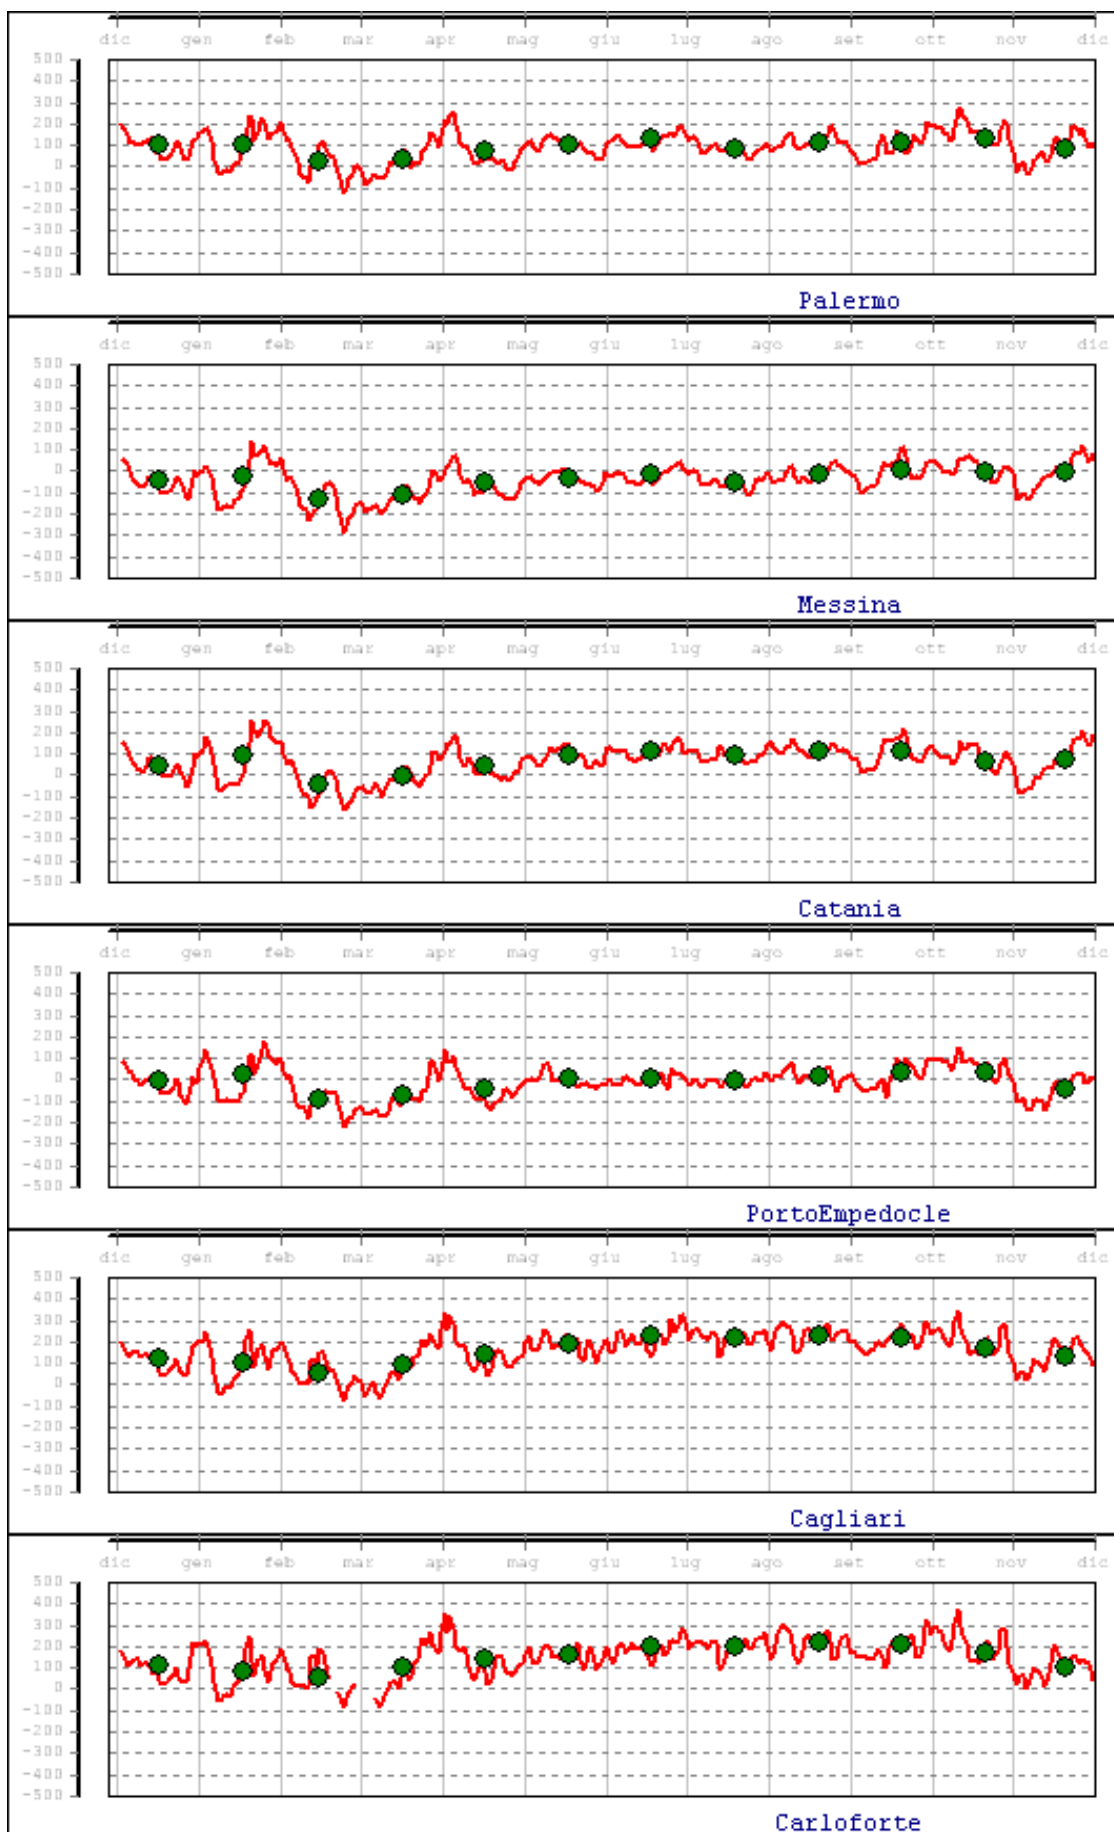

LIVELLO (mm) - VALORI MEDI GIORNALIERI - 2011
Valori filtrati con filtro di Bloomfield
Valore medio mensile=0

LIVELLO (mm) - VALORI MEDI GIORNALIERI - 2011

Valori filtrati con filtro di Bloomfield

Valore medio mensile=0