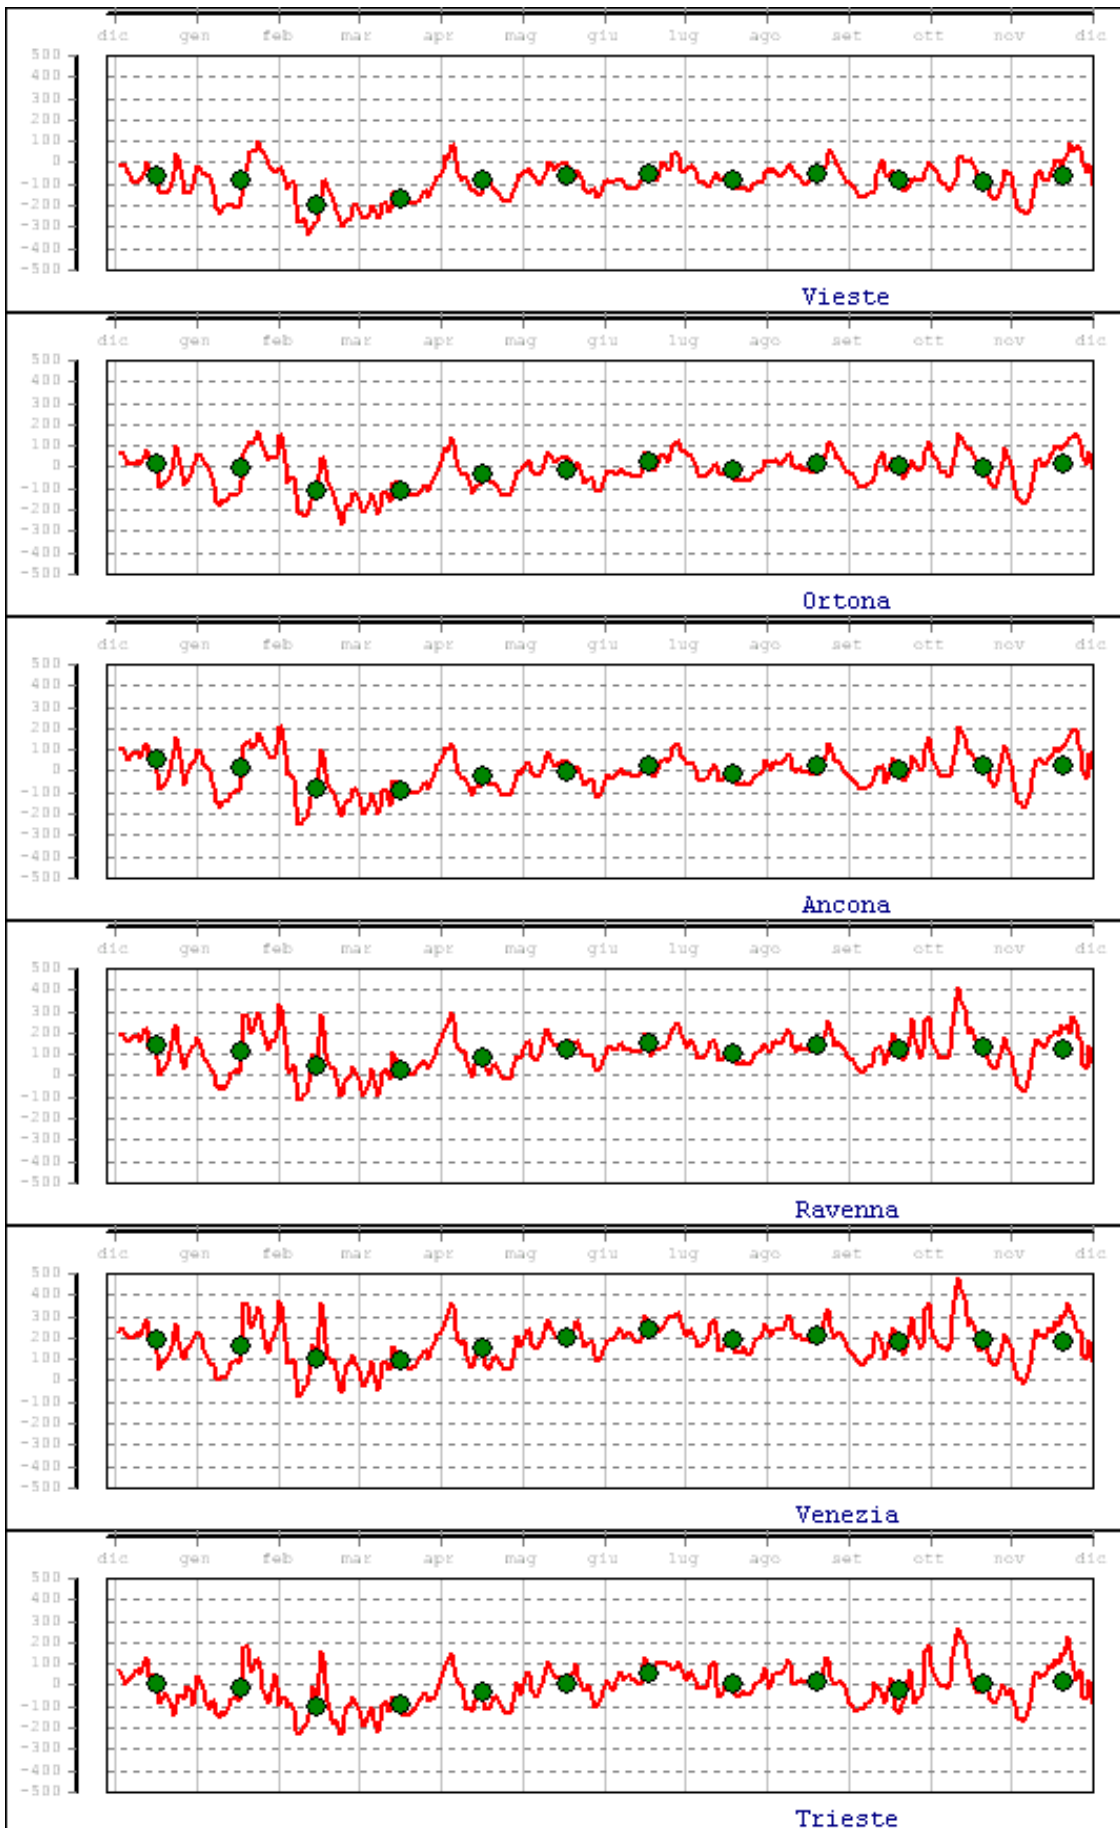

LIVELLO (mm) - VALORI MEDI GIORNALIERI - 2011
Valori filtrati con filtro di Bloomfield
Valore medio mensile=0

LIVELLO (mm) - VALORI MEDI GIORNALIERI - 2011

Valori filtrati con filtro di Bloomfield

Valore medio mensile=0