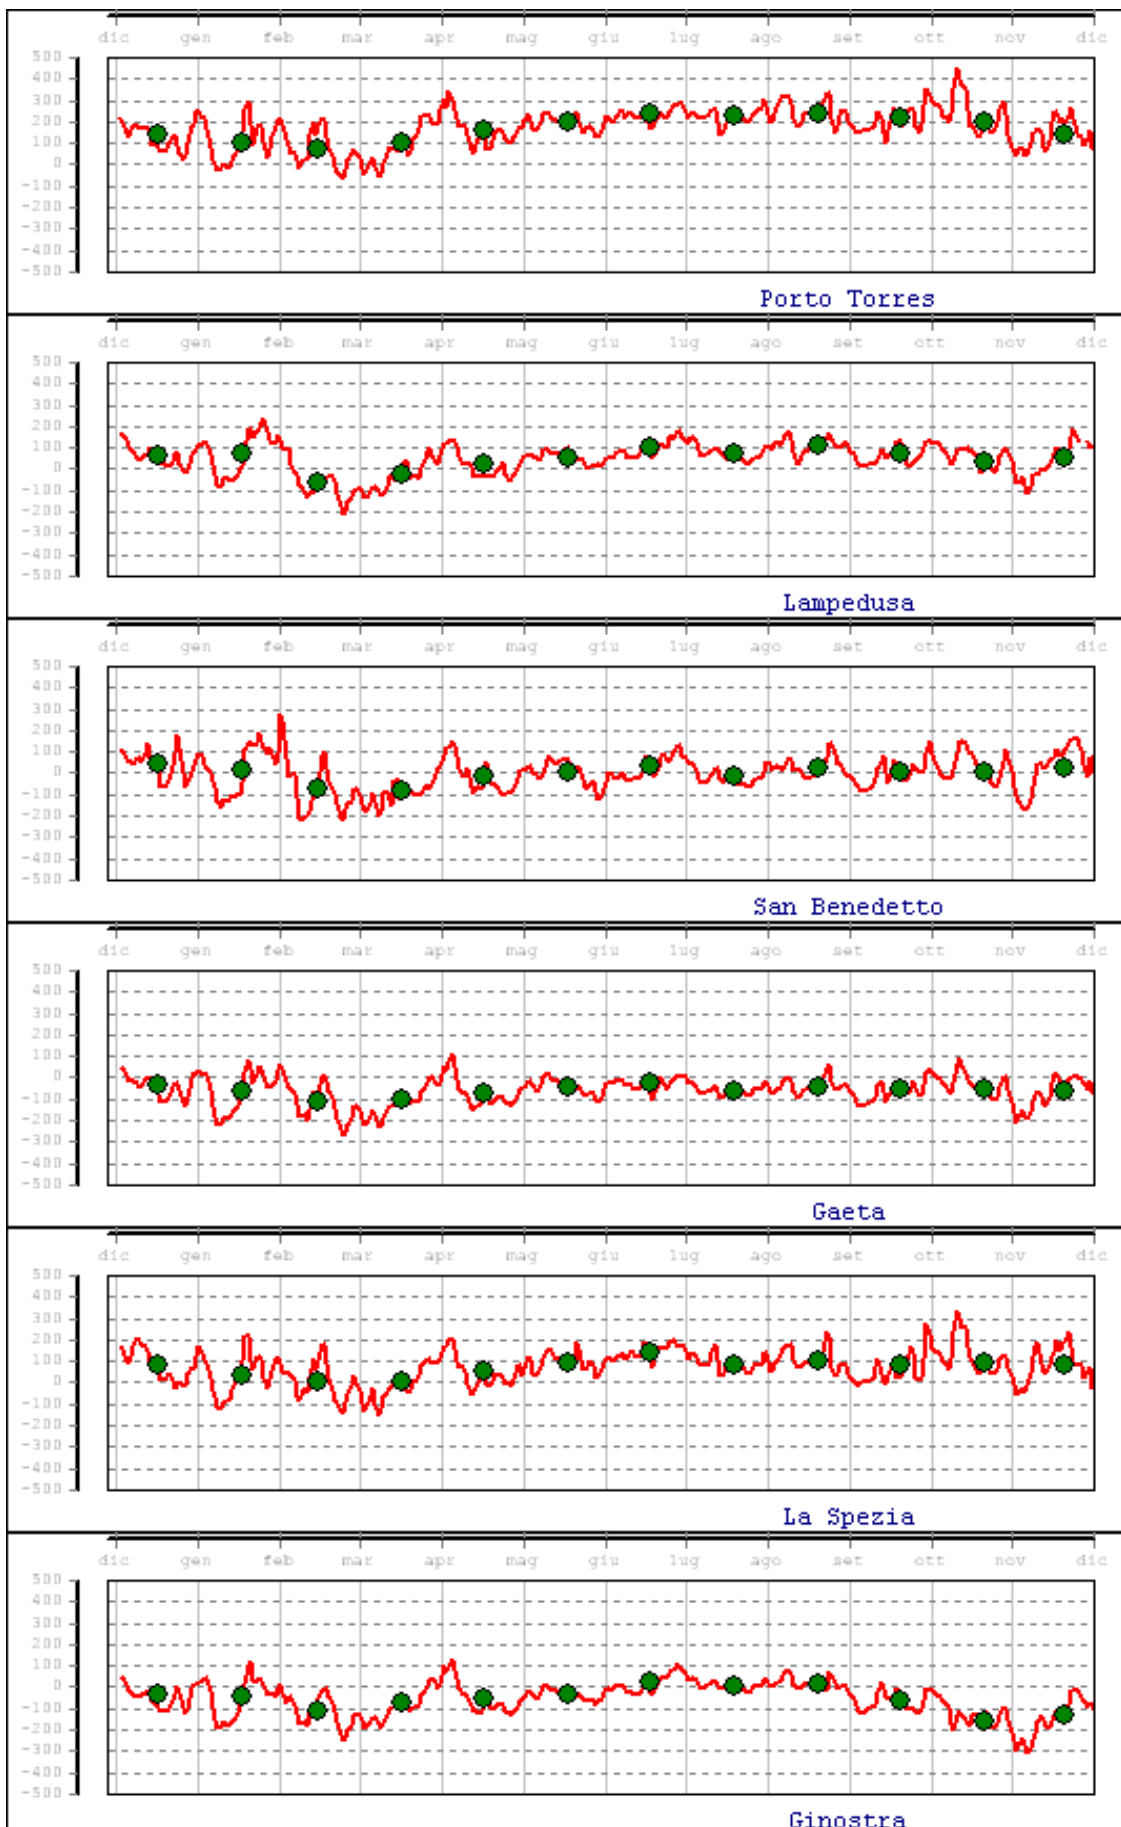

LIVELLO (mm) - VALORI MEDI GIORNALIERI - 2011
Valori filtrati con filtro di Bloomfield
Valore medio mensile=0

LIVELLO (mm) - VALORI MEDI GIORNALIERI - 2011

Valori filtrati con filtro di Bloomfield

Valore medio mensile=0