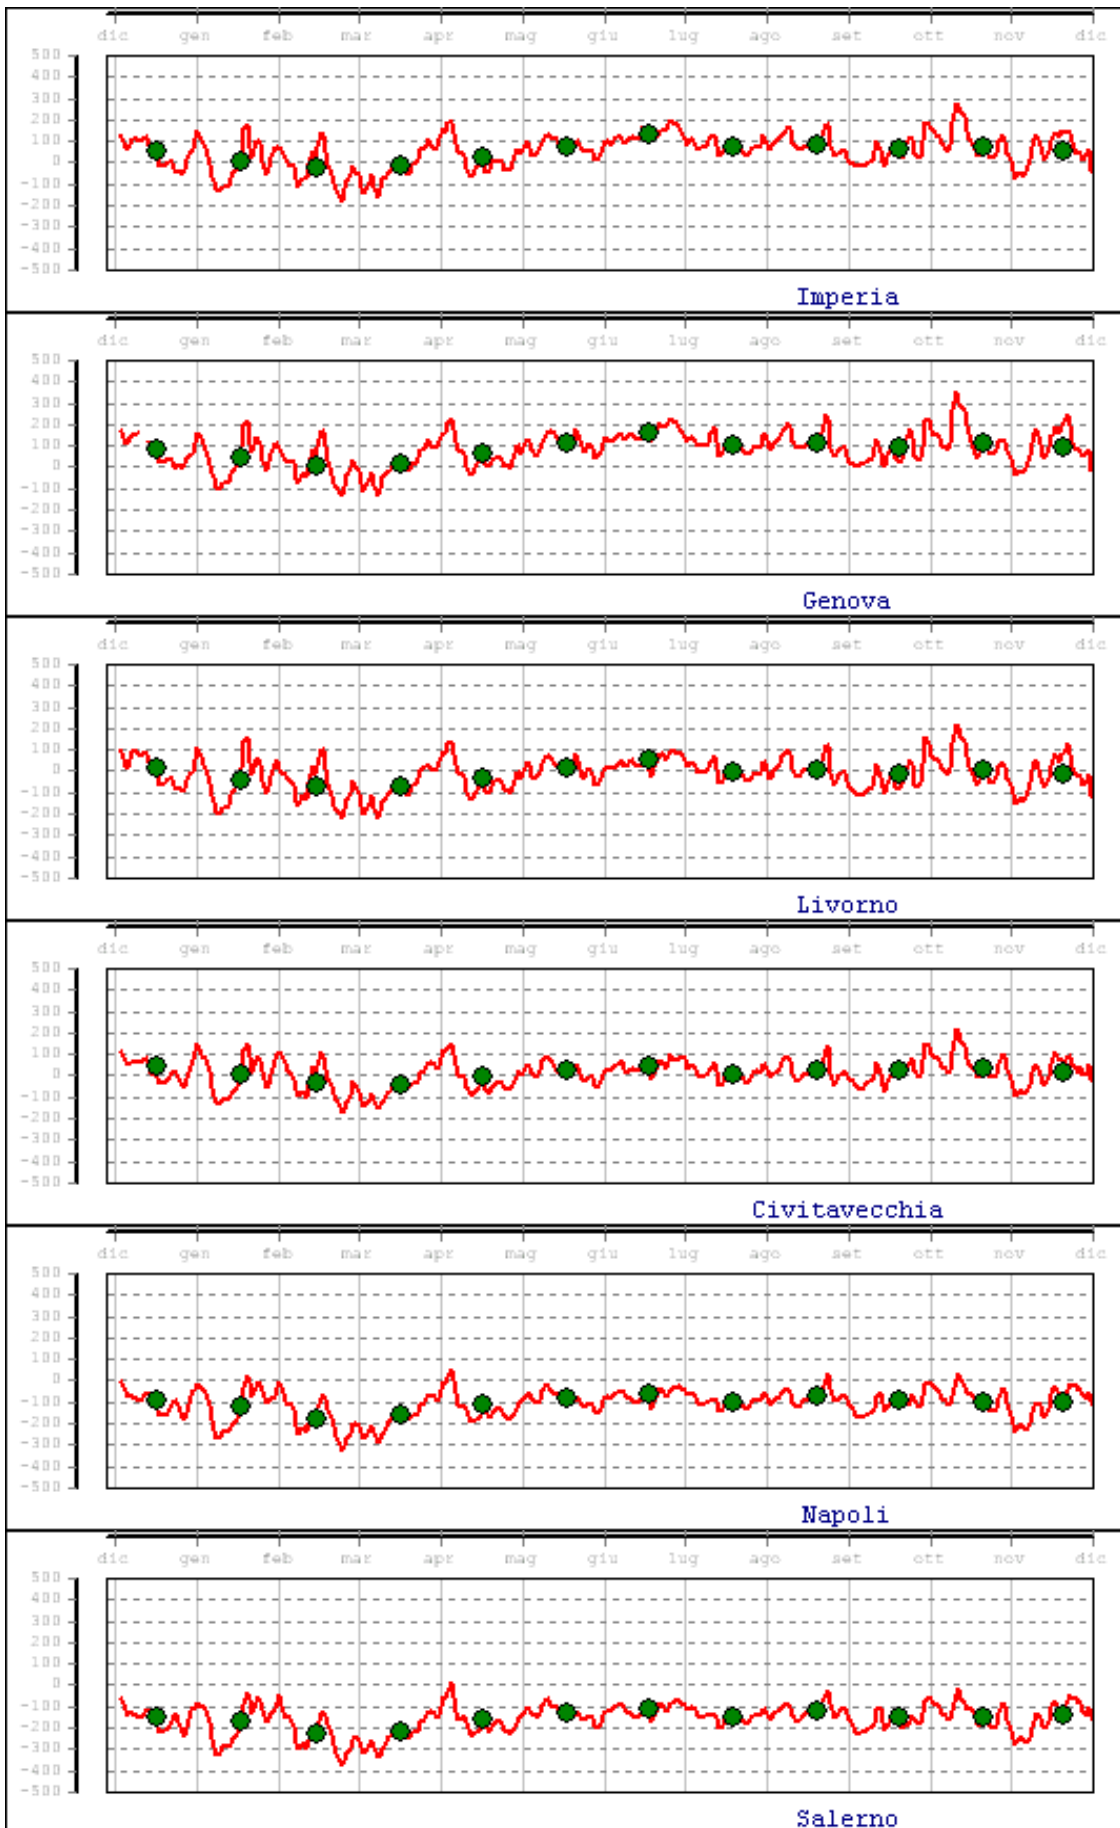

LIVELLO (mm) - VALORI MEDI GIORNALIERI - 2011
Valori filtrati con filtro di Bloomfield
Valore medio mensile=0

LIVELLO (mm) - VALORI MEDI GIORNALIERI - 2011

Valori filtrati con filtro di Bloomfield

Valore medio mensile=0