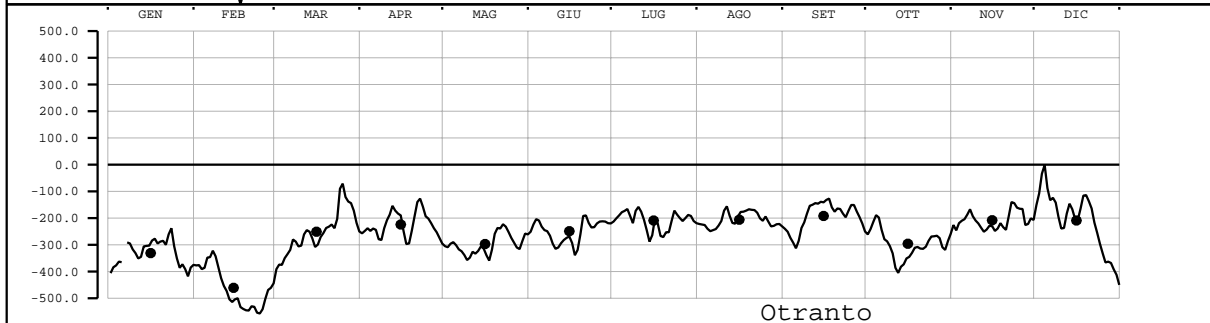

LIVELLO(mm) - VALORI MEDI GIORNALIERI - 2008

Valori filtrati con filtro di Bloomfield

Valore medio mensile = •

LIVELLO(mm) - VALORI MEDI GIORNALIERI - 2008

Valori filtrati con filtro di Bloomfield

Valore medio mensile = •

LIVELLO(mm) - VALORI MEDI GIORNALIERI - 2008

Valori filtrati con filtro di Bloomfield

Valore medio mensile = •