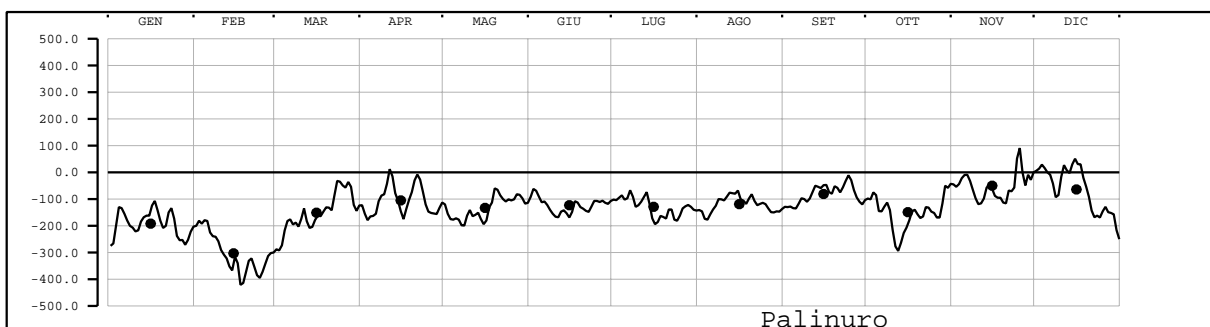

LIVELLO(mm) - VALORI MEDI GIORNALIERI - 2008

Valori filtrati con filtro di Bloomfield

Valore medio mensile = •

LIVELLO(mm) - VALORI MEDI GIORNALIERI - 2008

Valori filtrati con filtro di Bloomfield

Valore medio mensile = •

LIVELLO(mm) - VALORI MEDI GIORNALIERI - 2008

Valori filtrati con filtro di Bloomfield

Valore medio mensile = •