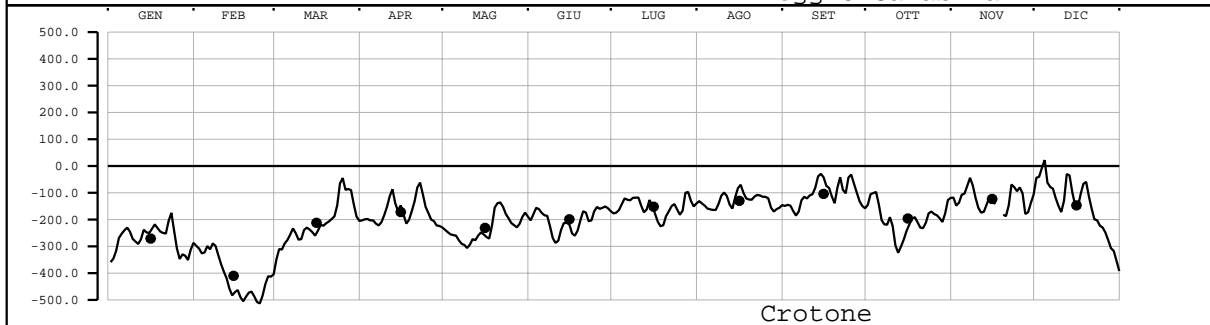

LIVELLO(mm) - VALORI MEDI GIORNALIERI - 2008

Valori filtrati con filtro di Bloomfield

Valore medio mensile = •

LIVELLO(mm) - VALORI MEDI GIORNALIERI - 2008

Valori filtrati con filtro di Bloomfield

Valore medio mensile = •

LIVELLO(mm) - VALORI MEDI GIORNALIERI - 2008

Valori filtrati con filtro di Bloomfield

Valore medio mensile = •