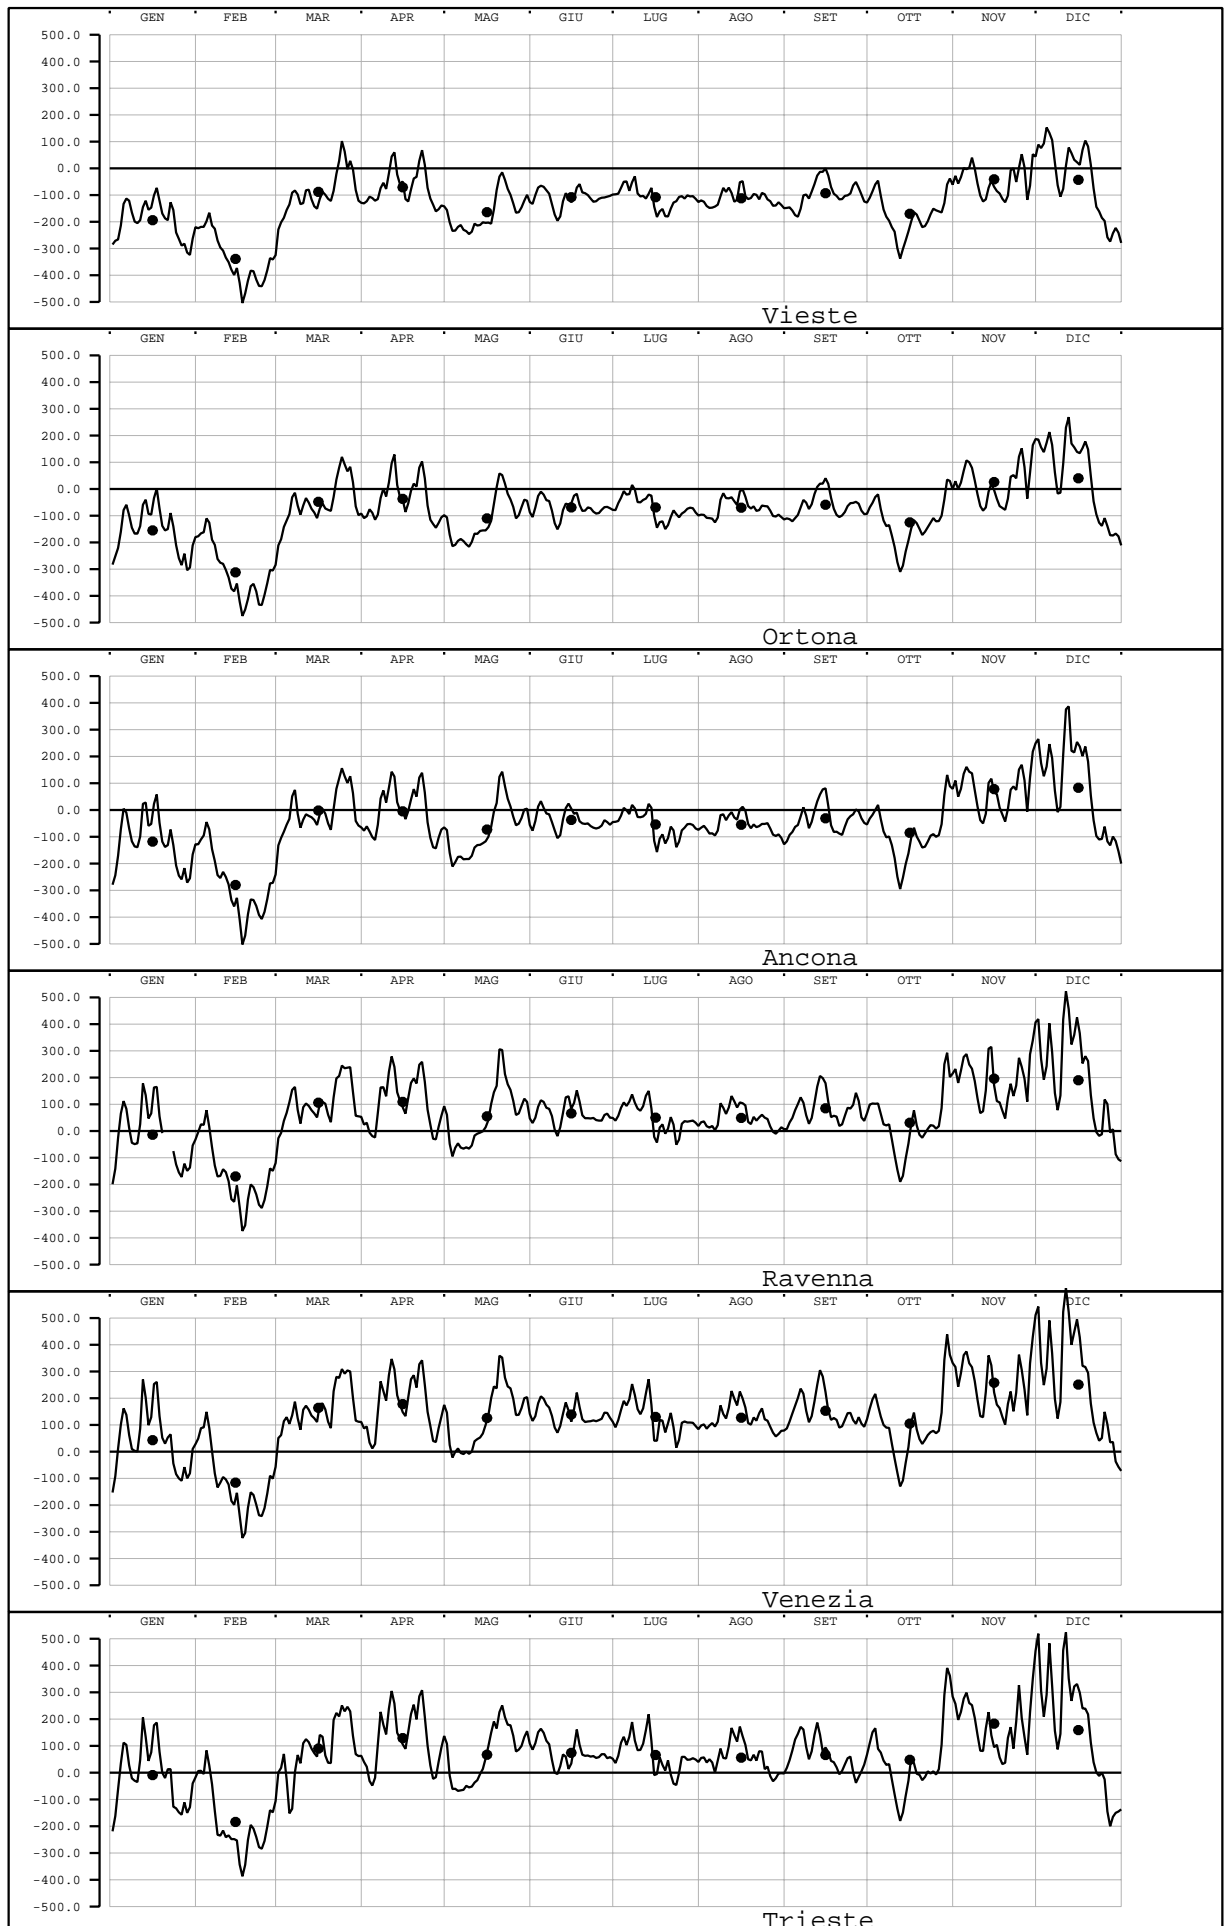

LIVELLO(mm) - VALORI MEDI GIORNALIERI - 2008

Valori filtrati con filtro di Bloomfield

Valore medio mensile = •

LIVELLO(mm) - VALORI MEDI GIORNALIERI - 2008

Valori filtrati con filtro di Bloomfield

Valore medio mensile = •

LIVELLO(mm) - VALORI MEDI GIORNALIERI - 2008

Valori filtrati con filtro di Bloomfield

Valore medio mensile = •