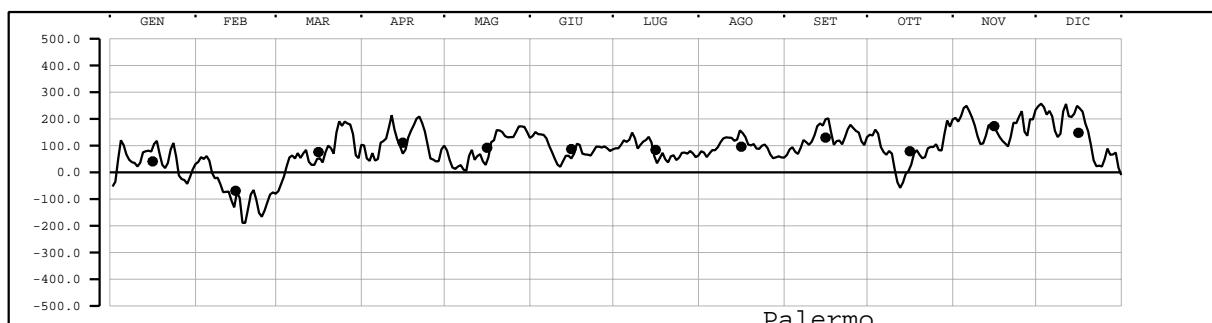

LIVELLO(mm) - VALORI MEDI GIORNALIERI - 2008

Valori filtrati con filtro di Bloomfield

Valore medio mensile = •

LIVELLO(mm) - VALORI MEDI GIORNALIERI - 2008

Valori filtrati con filtro di Bloomfield

Valore medio mensile = •

LIVELLO(mm) - VALORI MEDI GIORNALIERI - 2008

Valori filtrati con filtro di Bloomfield

Valore medio mensile = •