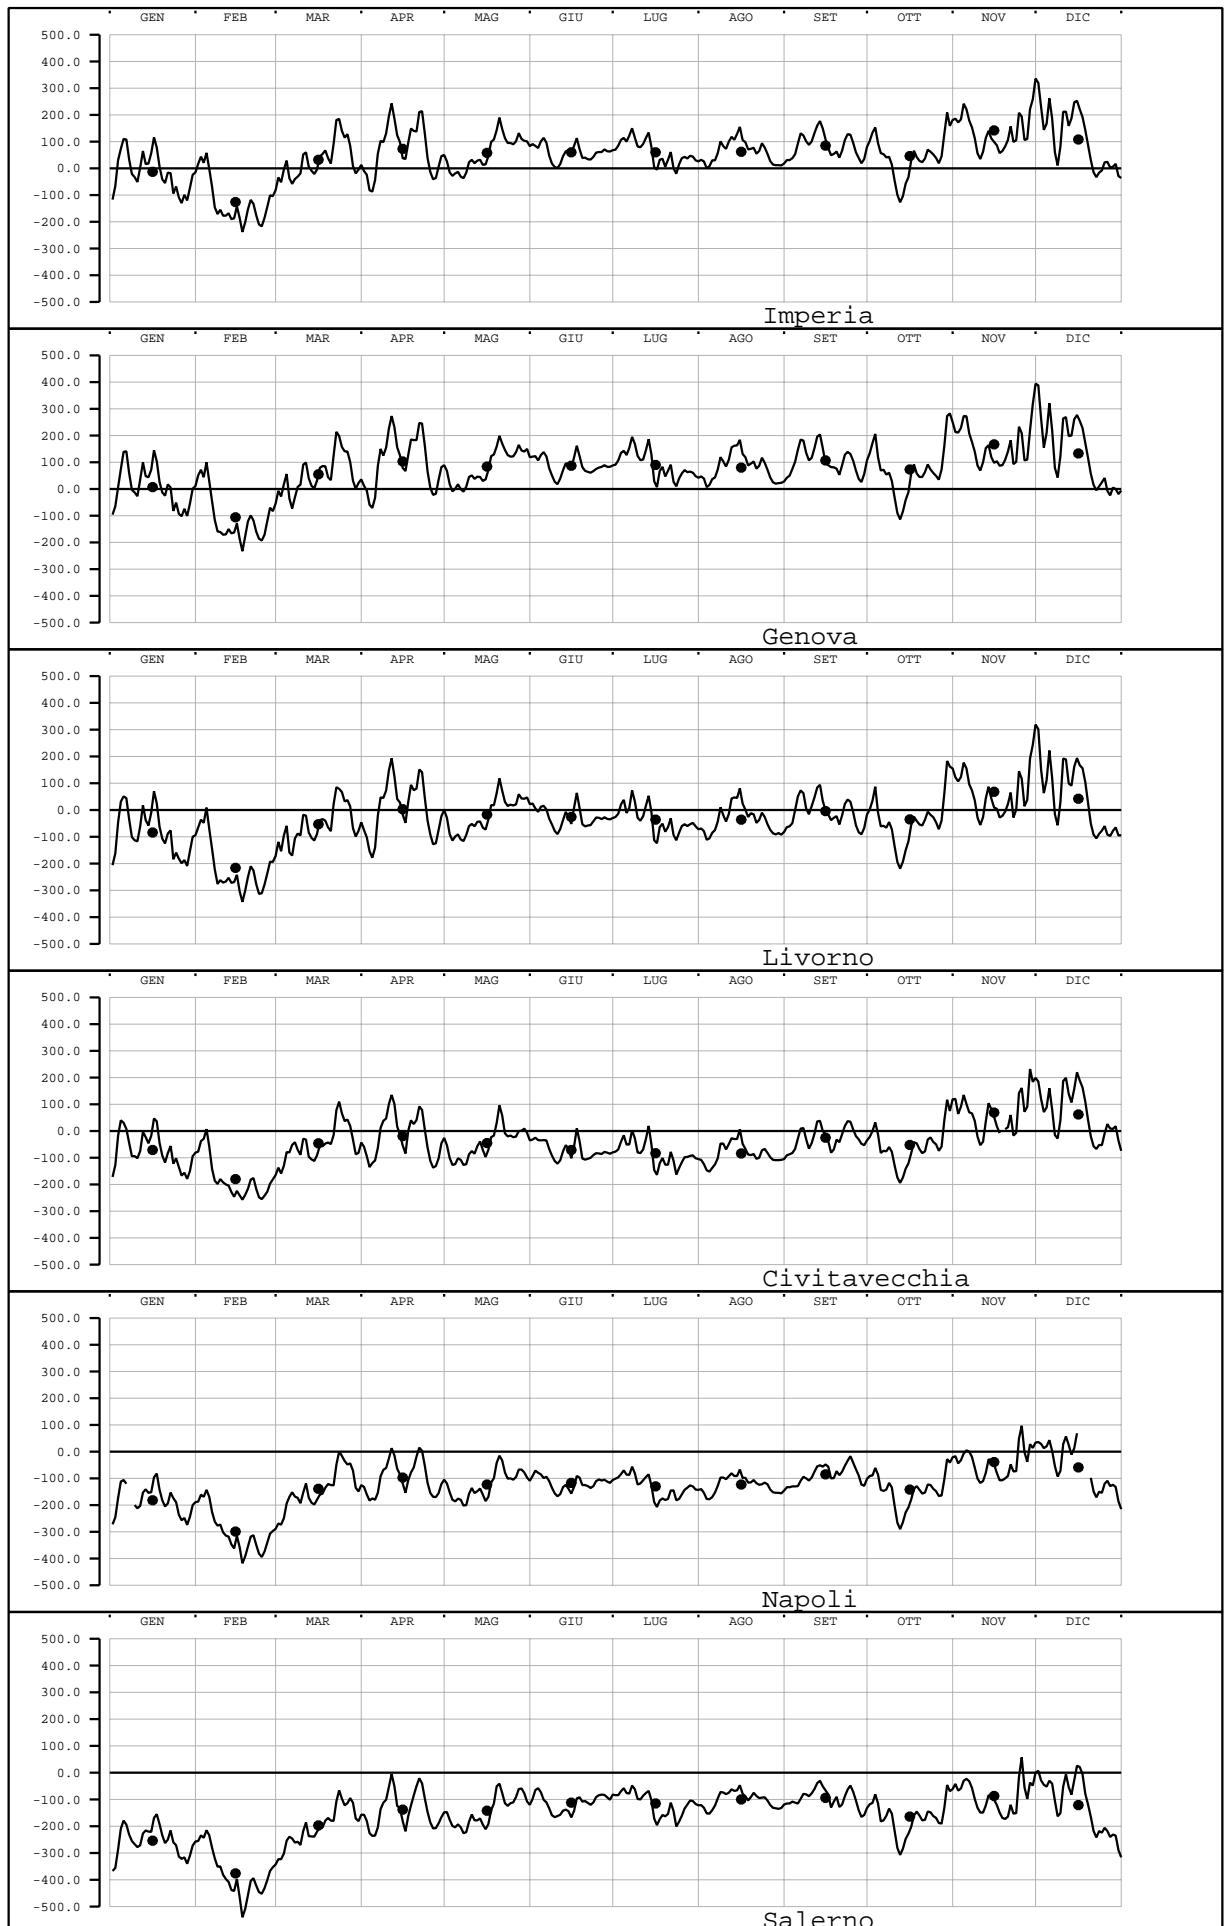

LIVELLO(mm) - VALORI MEDI GIORNALIERI - 2008

Valori filtrati con filtro di Bloomfield

Valore medio mensile = •

LIVELLO(mm) - VALORI MEDI GIORNALIERI - 2008

Valori filtrati con filtro di Bloomfield

Valore medio mensile = •

LIVELLO(mm) - VALORI MEDI GIORNALIERI - 2008

Valori filtrati con filtro di Bloomfield

Valore medio mensile = •