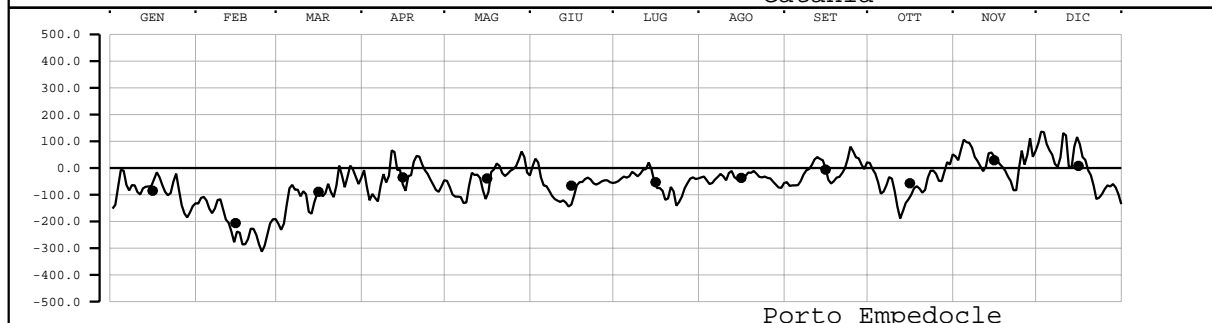

LIVELLO(mm) - VALORI MEDI GIORNALIERI - 2008

Valori filtrati con filtro di Bloomfield

Valore medio mensile = •

LIVELLO(mm) - VALORI MEDI GIORNALIERI - 2008

Valori filtrati con filtro di Bloomfield

Valore medio mensile = •

LIVELLO(mm) - VALORI MEDI GIORNALIERI - 2008

Valori filtrati con filtro di Bloomfield

Valore medio mensile = •