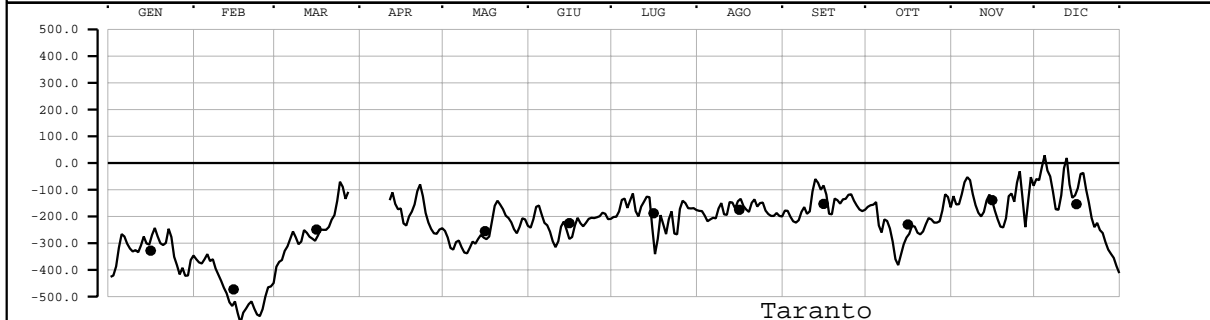

LIVELLO(mm) - VALORI MEDI GIORNALIERI - 2008

Valori filtrati con filtro di Bloomfield

Valore medio mensile = •

LIVELLO(mm) - VALORI MEDI GIORNALIERI - 2008

Valori filtrati con filtro di Bloomfield

Valore medio mensile = •

LIVELLO(mm) - VALORI MEDI GIORNALIERI - 2008

Valori filtrati con filtro di Bloomfield

Valore medio mensile = •