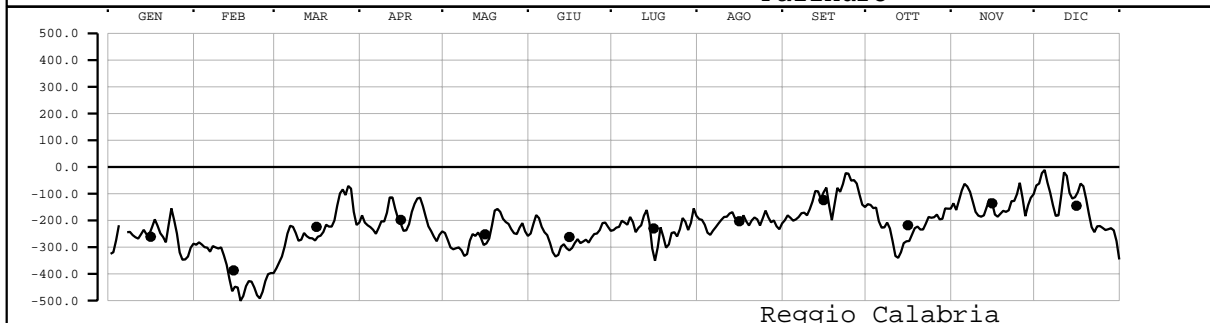

LIVELLO(mm) - VALORI MEDI GIORNALIERI - 2008

Valori filtrati con filtro di Bloomfield

Valore medio mensile = •

LIVELLO(mm) - VALORI MEDI GIORNALIERI - 2008

Valori filtrati con filtro di Bloomfield

Valore medio mensile = •

LIVELLO(mm) - VALORI MEDI GIORNALIERI - 2008

Valori filtrati con filtro di Bloomfield

Valore medio mensile = •