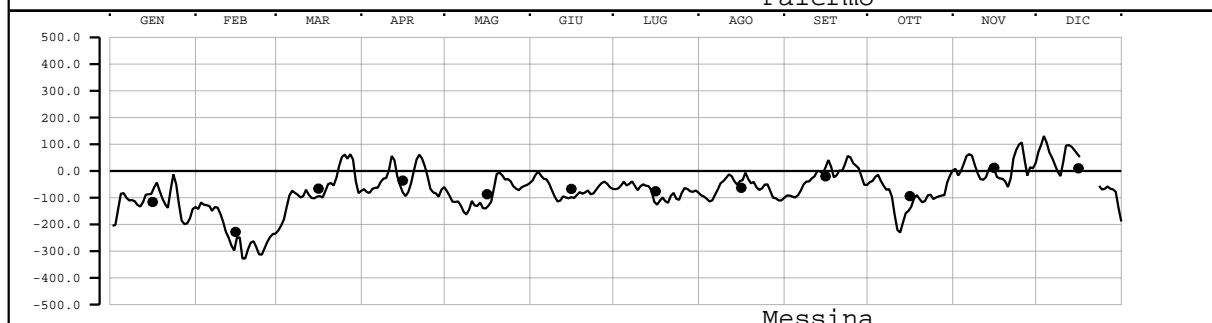

LIVELLO(mm) - VALORI MEDI GIORNALIERI - 2008

Valori filtrati con filtro di Bloomfield

Valore medio mensile = •

LIVELLO(mm) - VALORI MEDI GIORNALIERI - 2008

Valori filtrati con filtro di Bloomfield

Valore medio mensile = •

LIVELLO(mm) - VALORI MEDI GIORNALIERI - 2008

Valori filtrati con filtro di Bloomfield

Valore medio mensile = •