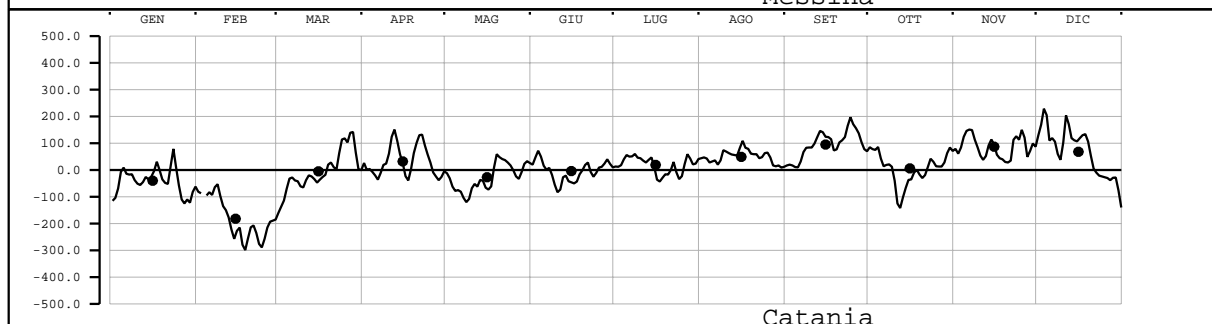

LIVELLO(mm) - VALORI MEDI GIORNALIERI - 2008

Valori filtrati con filtro di Bloomfield

Valore medio mensile = •

LIVELLO(mm) - VALORI MEDI GIORNALIERI - 2008

Valori filtrati con filtro di Bloomfield

Valore medio mensile = •

LIVELLO(mm) - VALORI MEDI GIORNALIERI - 2008

Valori filtrati con filtro di Bloomfield

Valore medio mensile = •