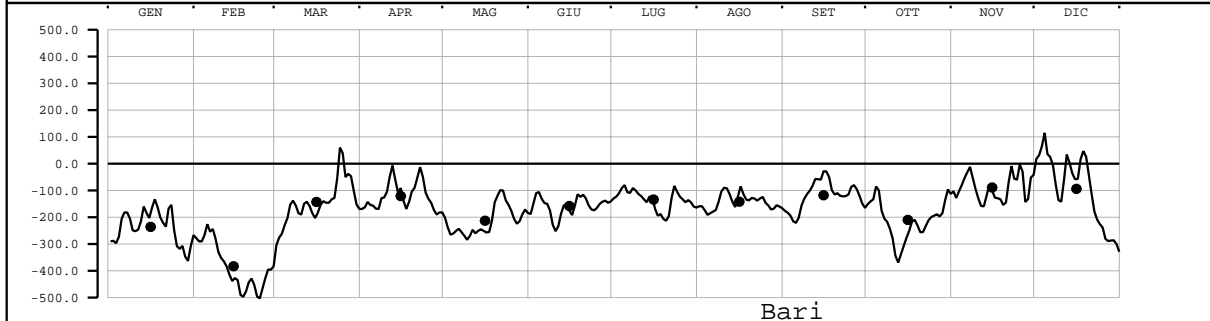

LIVELLO(mm) - VALORI MEDI GIORNALIERI - 2008

Valori filtrati con filtro di Bloomfield

Valore medio mensile = •

LIVELLO(mm) - VALORI MEDI GIORNALIERI - 2008

Valori filtrati con filtro di Bloomfield

Valore medio mensile = •

LIVELLO(mm) - VALORI MEDI GIORNALIERI - 2008

Valori filtrati con filtro di Bloomfield

Valore medio mensile = •