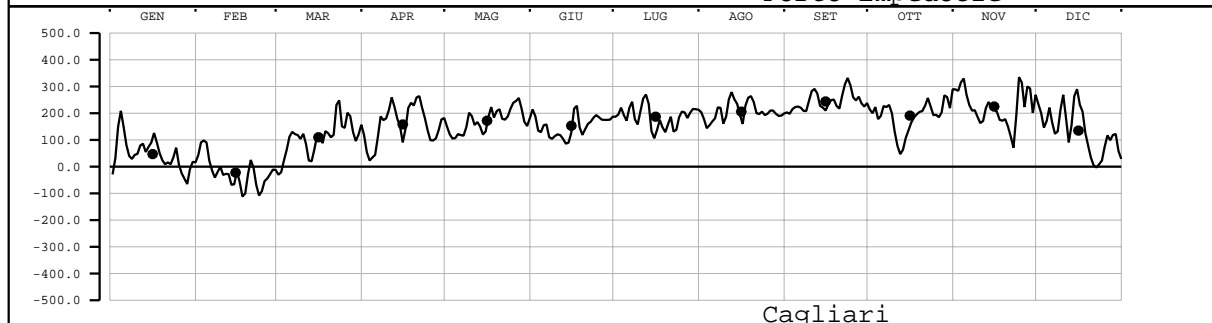

LIVELLO(mm) - VALORI MEDI GIORNALIERI - 2008

Valori filtrati con filtro di Bloomfield

Valore medio mensile = •

LIVELLO(mm) - VALORI MEDI GIORNALIERI - 2008

Valori filtrati con filtro di Bloomfield

Valore medio mensile = •

LIVELLO(mm) - VALORI MEDI GIORNALIERI - 2008

Valori filtrati con filtro di Bloomfield

Valore medio mensile = •