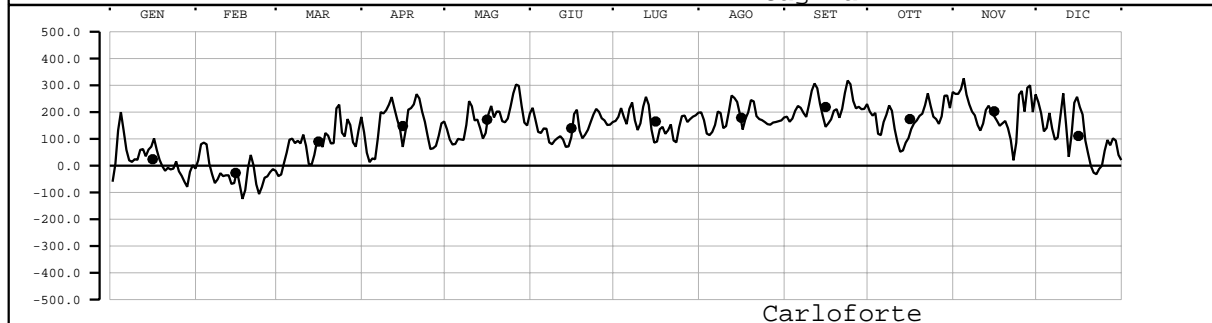

LIVELLO(mm) - VALORI MEDI GIORNALIERI - 2008

Valori filtrati con filtro di Bloomfield

Valore medio mensile = •

LIVELLO(mm) - VALORI MEDI GIORNALIERI - 2008

Valori filtrati con filtro di Bloomfield

Valore medio mensile = •

LIVELLO(mm) - VALORI MEDI GIORNALIERI - 2008

Valori filtrati con filtro di Bloomfield

Valore medio mensile = •