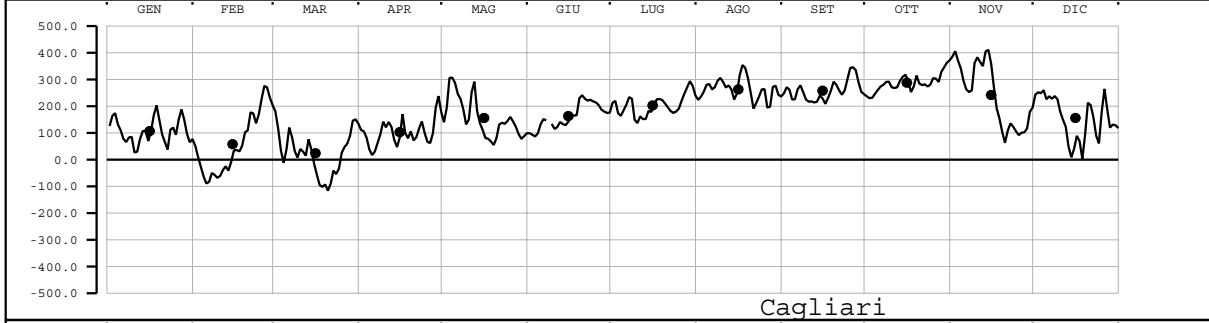

LIVELLO (mm) - VALORI MEDI GIORNALIERI - 2004

Valori filtrati con filtro di Bloomfield

Valore medio mensile = •

LIVELLO (mm) - VALORI MEDI GIORNALIERI - 2004

Valori filtrati con filtro di Bloomfield

Valore medio mensile = •

LIVELLO (mm) - VALORI MEDI GIORNALIERI - 2004

Valori filtrati con filtro di Bloomfield

Valore medio mensile = •