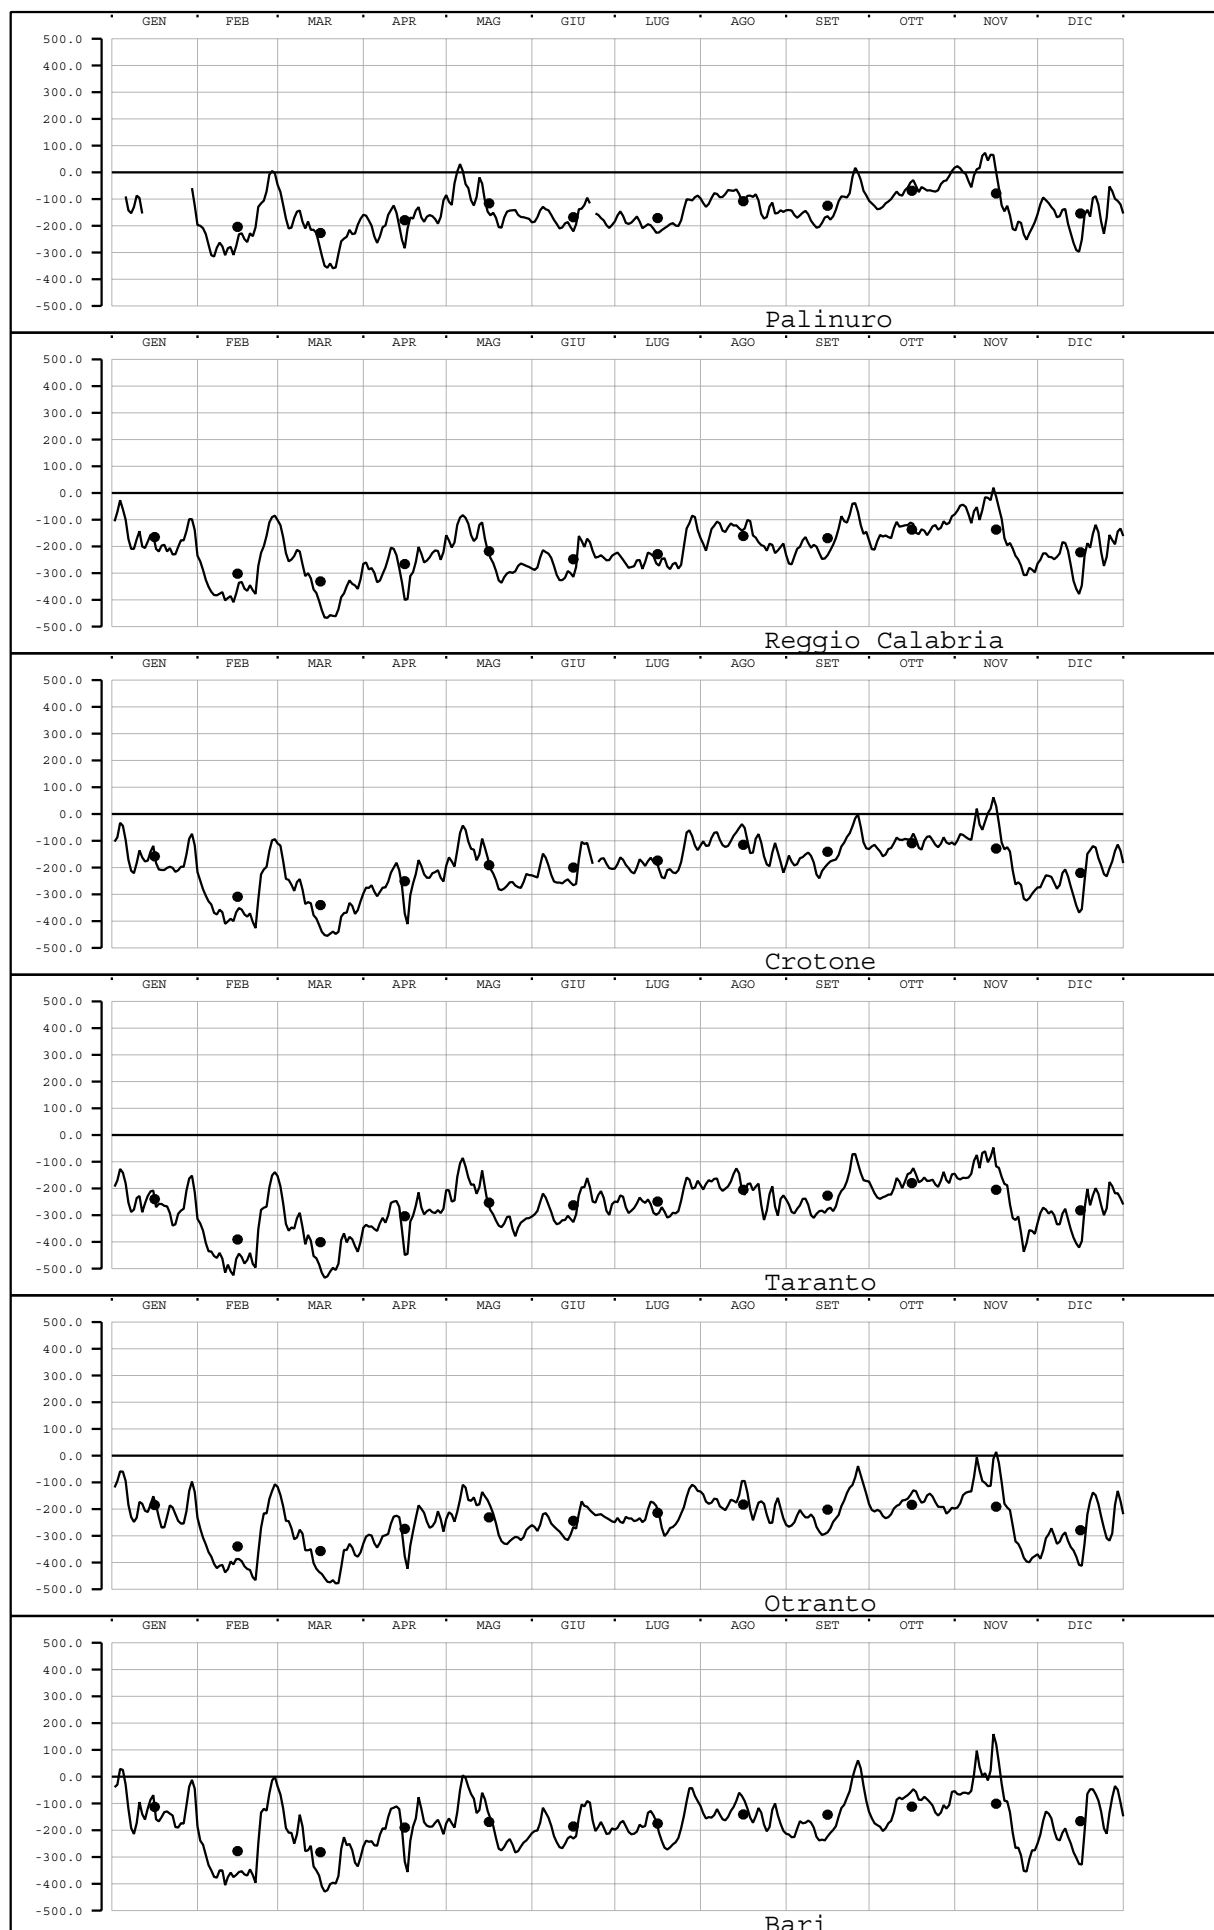

LIVELLO (mm) - VALORI MEDI GIORNALIERI - 2004

Valori filtrati con filtro di Bloomfield

Valore medio mensile = •

LIVELLO (mm) - VALORI MEDI GIORNALIERI - 2004

Valori filtrati con filtro di Bloomfield

Valore medio mensile = •

LIVELLO (mm) - VALORI MEDI GIORNALIERI - 2004

Valori filtrati con filtro di Bloomfield

Valore medio mensile = •