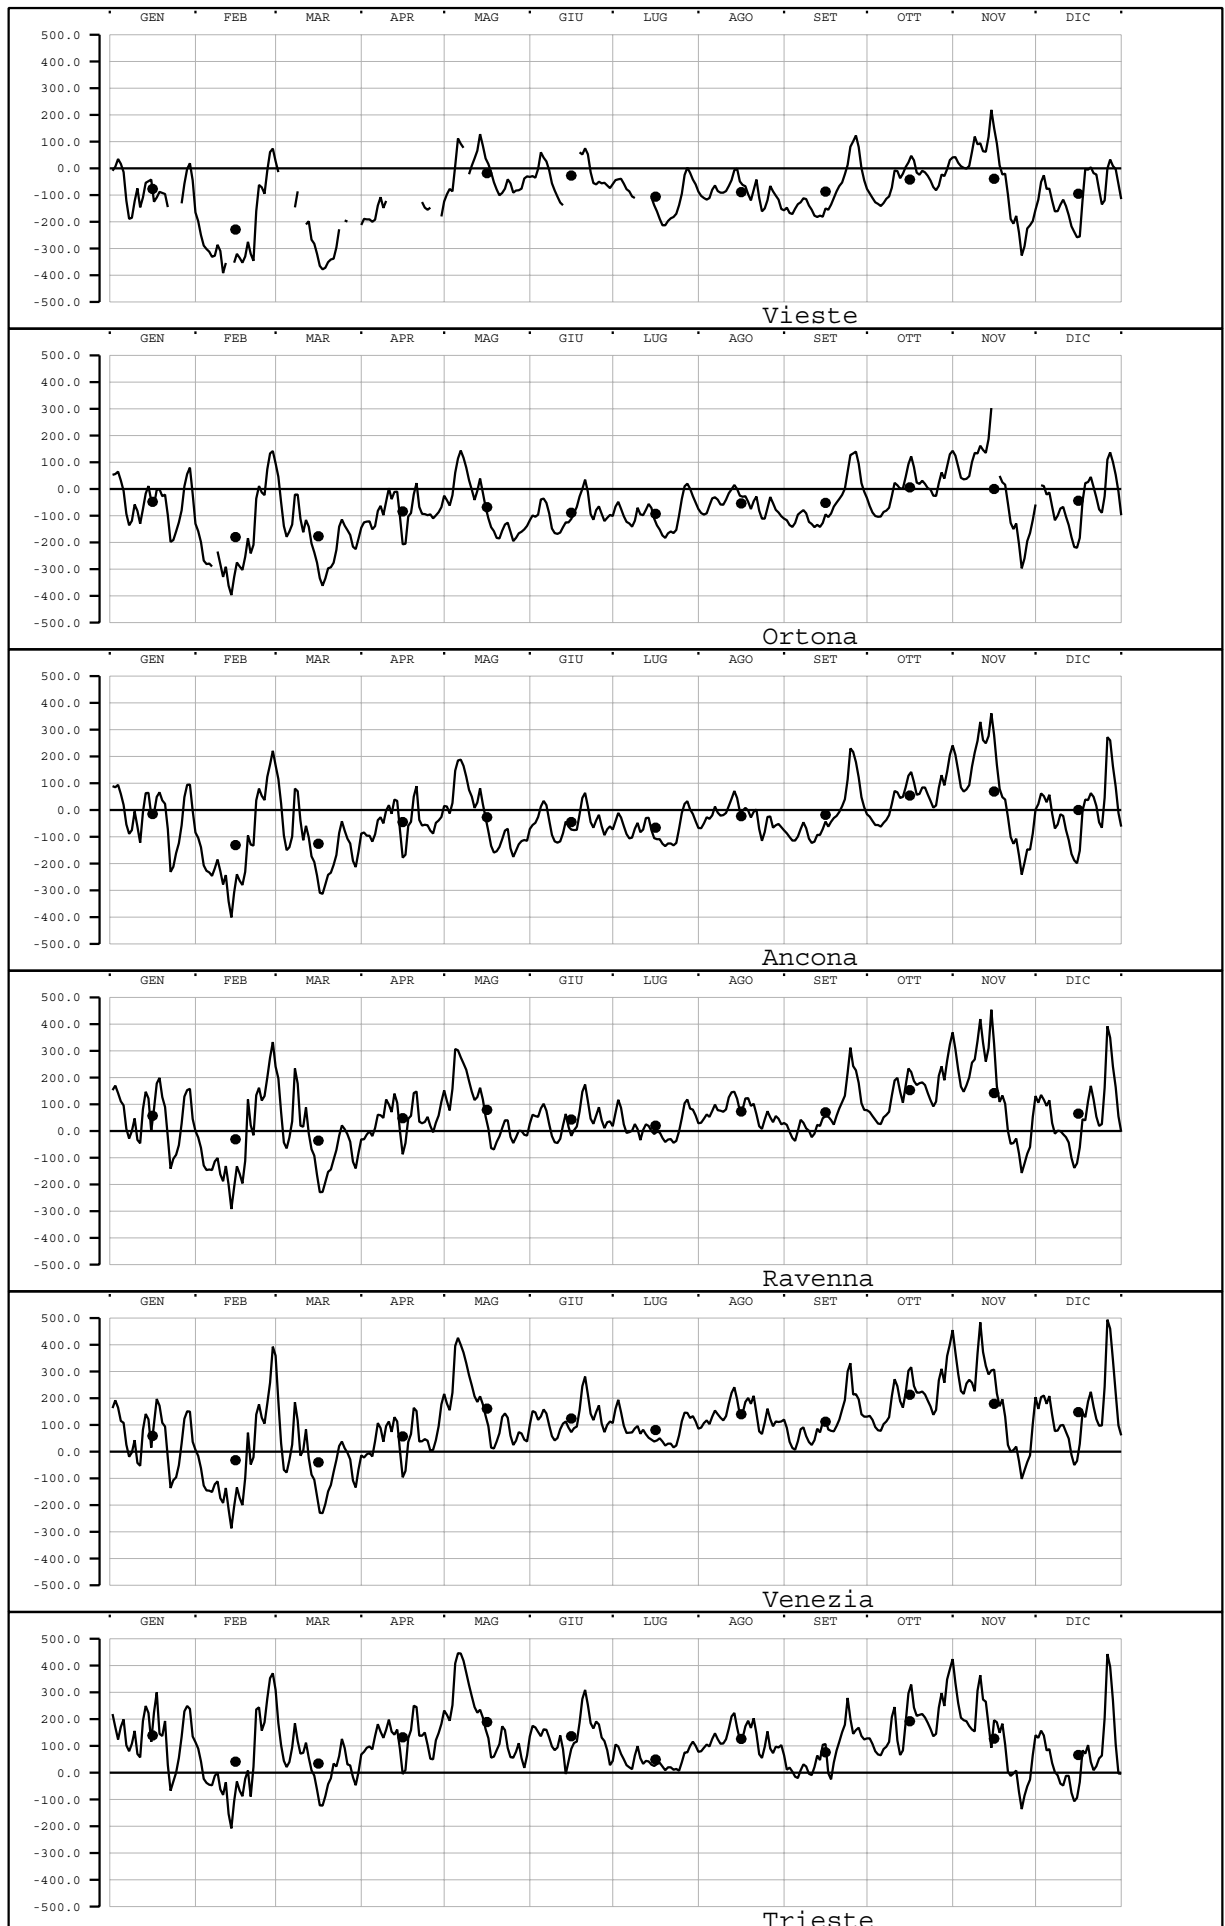

LIVELLO (mm) - VALORI MEDI GIORNALIERI - 2004

Valori filtrati con filtro di Bloomfield

Valore medio mensile = •

LIVELLO (mm) - VALORI MEDI GIORNALIERI - 2004

Valori filtrati con filtro di Bloomfield

Valore medio mensile = •

LIVELLO (mm) - VALORI MEDI GIORNALIERI - 2004

Valori filtrati con filtro di Bloomfield

Valore medio mensile = •