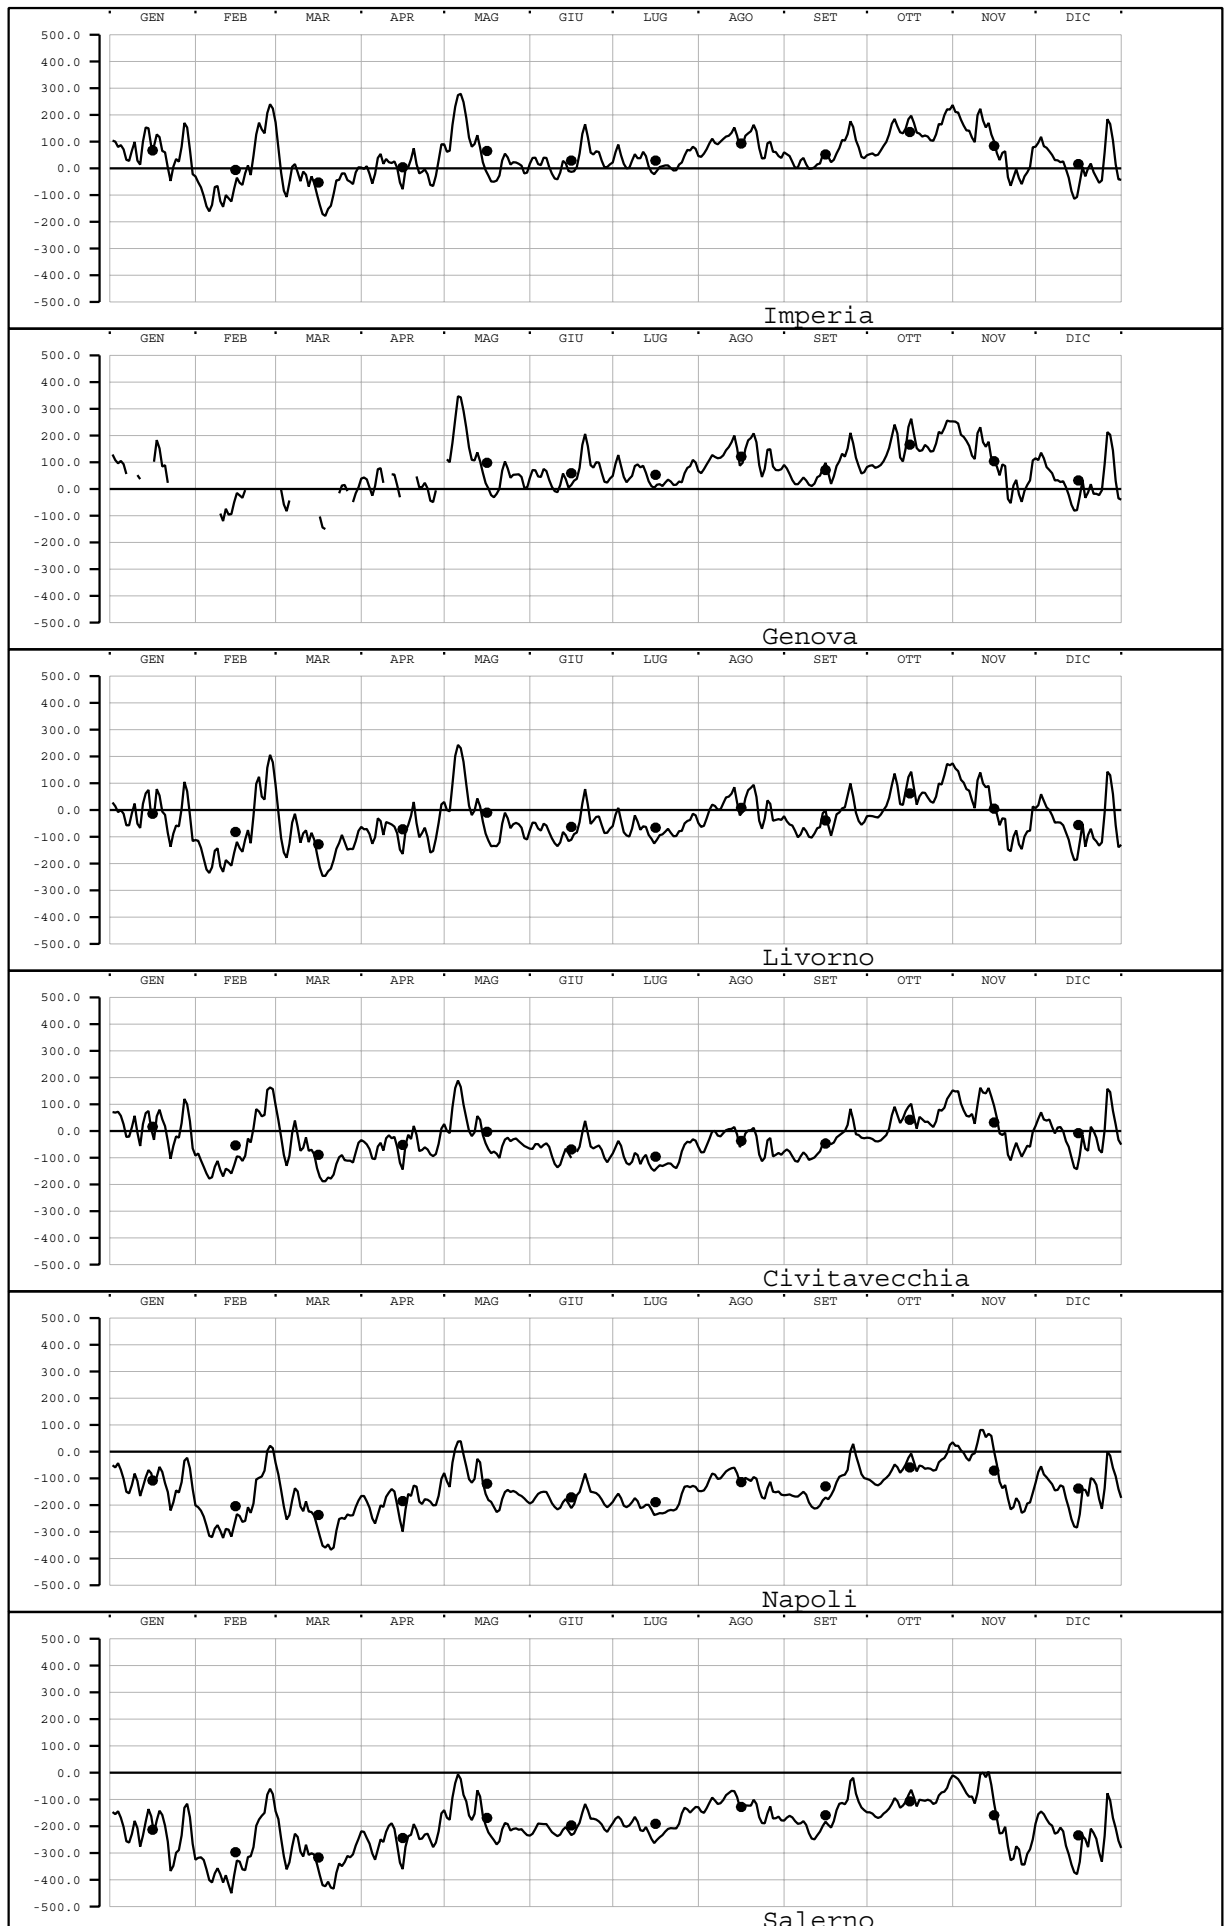

LIVELLO (mm) - VALORI MEDI GIORNALIERI - 2004

Valori filtrati con filtro di Bloomfield

Valore medio mensile = •

LIVELLO (mm) - VALORI MEDI GIORNALIERI - 2004

Valori filtrati con filtro di Bloomfield

Valore medio mensile = •

LIVELLO (mm) - VALORI MEDI GIORNALIERI - 2004

Valori filtrati con filtro di Bloomfield

Valore medio mensile = •