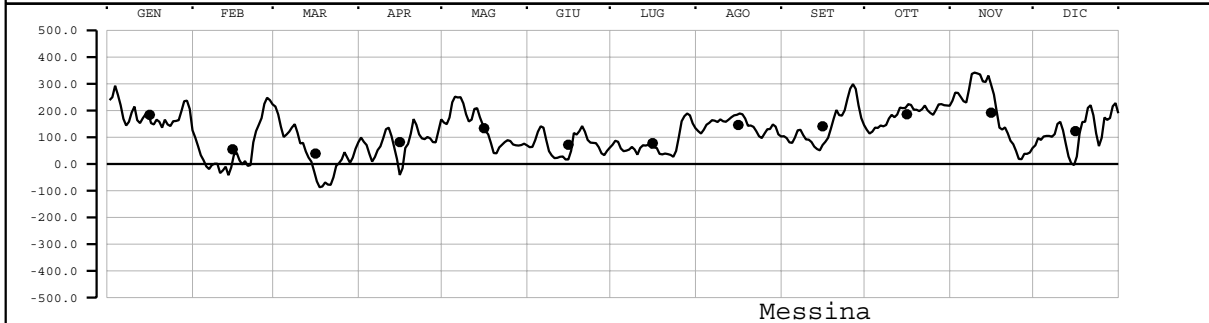

LIVELLO (mm) - VALORI MEDI GIORNALIERI - 2004

Valori filtrati con filtro di Bloomfield

Valore medio mensile = •

LIVELLO (mm) - VALORI MEDI GIORNALIERI - 2004

Valori filtrati con filtro di Bloomfield

Valore medio mensile = •

LIVELLO (mm) - VALORI MEDI GIORNALIERI - 2004

Valori filtrati con filtro di Bloomfield

Valore medio mensile = •