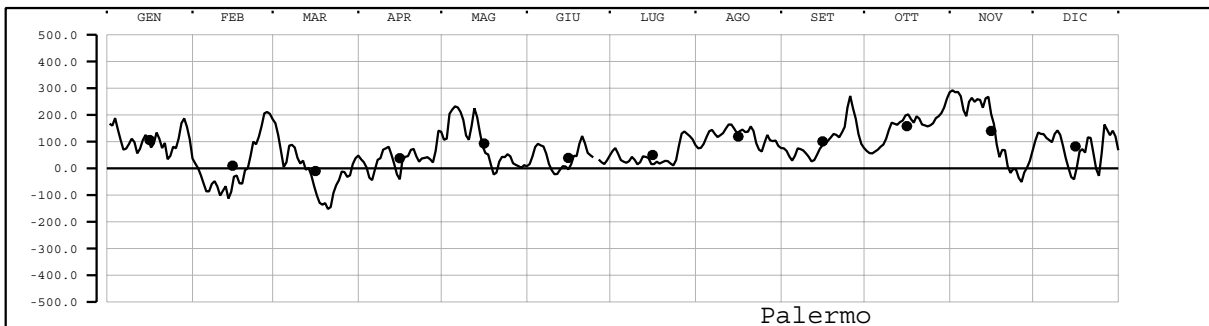

LIVELLO (mm) - VALORI MEDI GIORNALIERI - 2004

Valori filtrati con filtro di Bloomfield

Valore medio mensile = •

LIVELLO (mm) - VALORI MEDI GIORNALIERI - 2004

Valori filtrati con filtro di Bloomfield

Valore medio mensile = •

LIVELLO (mm) - VALORI MEDI GIORNALIERI - 2004

Valori filtrati con filtro di Bloomfield

Valore medio mensile = •