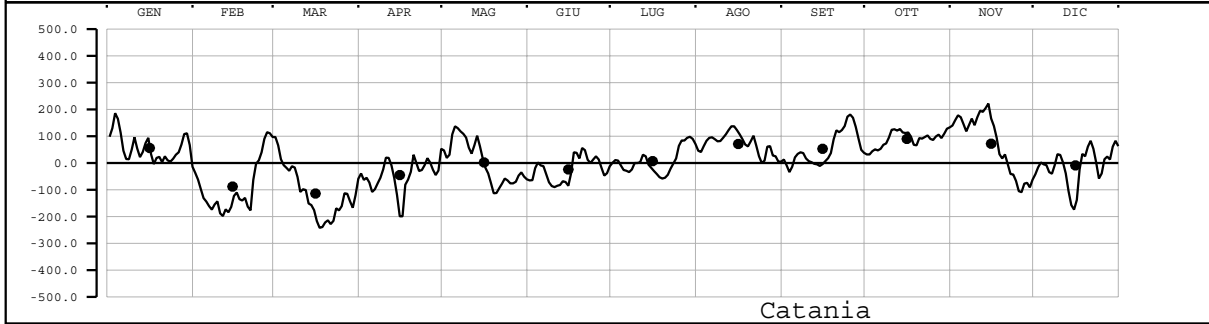

LIVELLO (mm) - VALORI MEDI GIORNALIERI - 2004

Valori filtrati con filtro di Bloomfield

Valore medio mensile = •

LIVELLO (mm) - VALORI MEDI GIORNALIERI - 2004

Valori filtrati con filtro di Bloomfield

Valore medio mensile = •

LIVELLO (mm) - VALORI MEDI GIORNALIERI - 2004

Valori filtrati con filtro di Bloomfield

Valore medio mensile = •