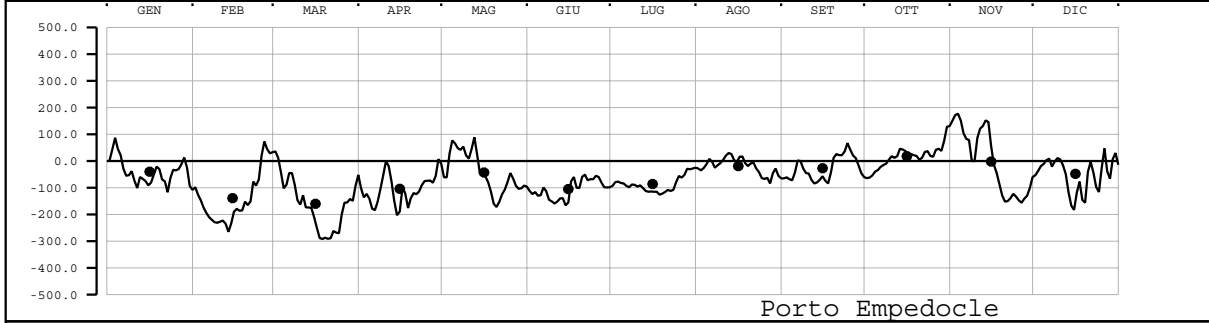

LIVELLO (mm) - VALORI MEDI GIORNALIERI - 2004

Valori filtrati con filtro di Bloomfield

Valore medio mensile = •

LIVELLO (mm) - VALORI MEDI GIORNALIERI - 2004

Valori filtrati con filtro di Bloomfield

Valore medio mensile = •

LIVELLO (mm) - VALORI MEDI GIORNALIERI - 2004

Valori filtrati con filtro di Bloomfield

Valore medio mensile = •