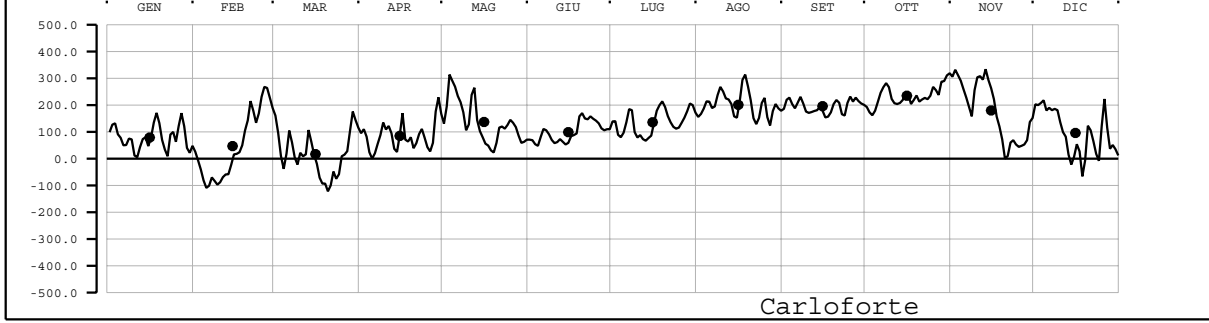

LIVELLO (mm) - VALORI MEDI GIORNALIERI - 2004

Valori filtrati con filtro di Bloomfield

Valore medio mensile = •

LIVELLO (mm) - VALORI MEDI GIORNALIERI - 2004

Valori filtrati con filtro di Bloomfield

Valore medio mensile = •

LIVELLO (mm) - VALORI MEDI GIORNALIERI - 2004

Valori filtrati con filtro di Bloomfield

Valore medio mensile = •