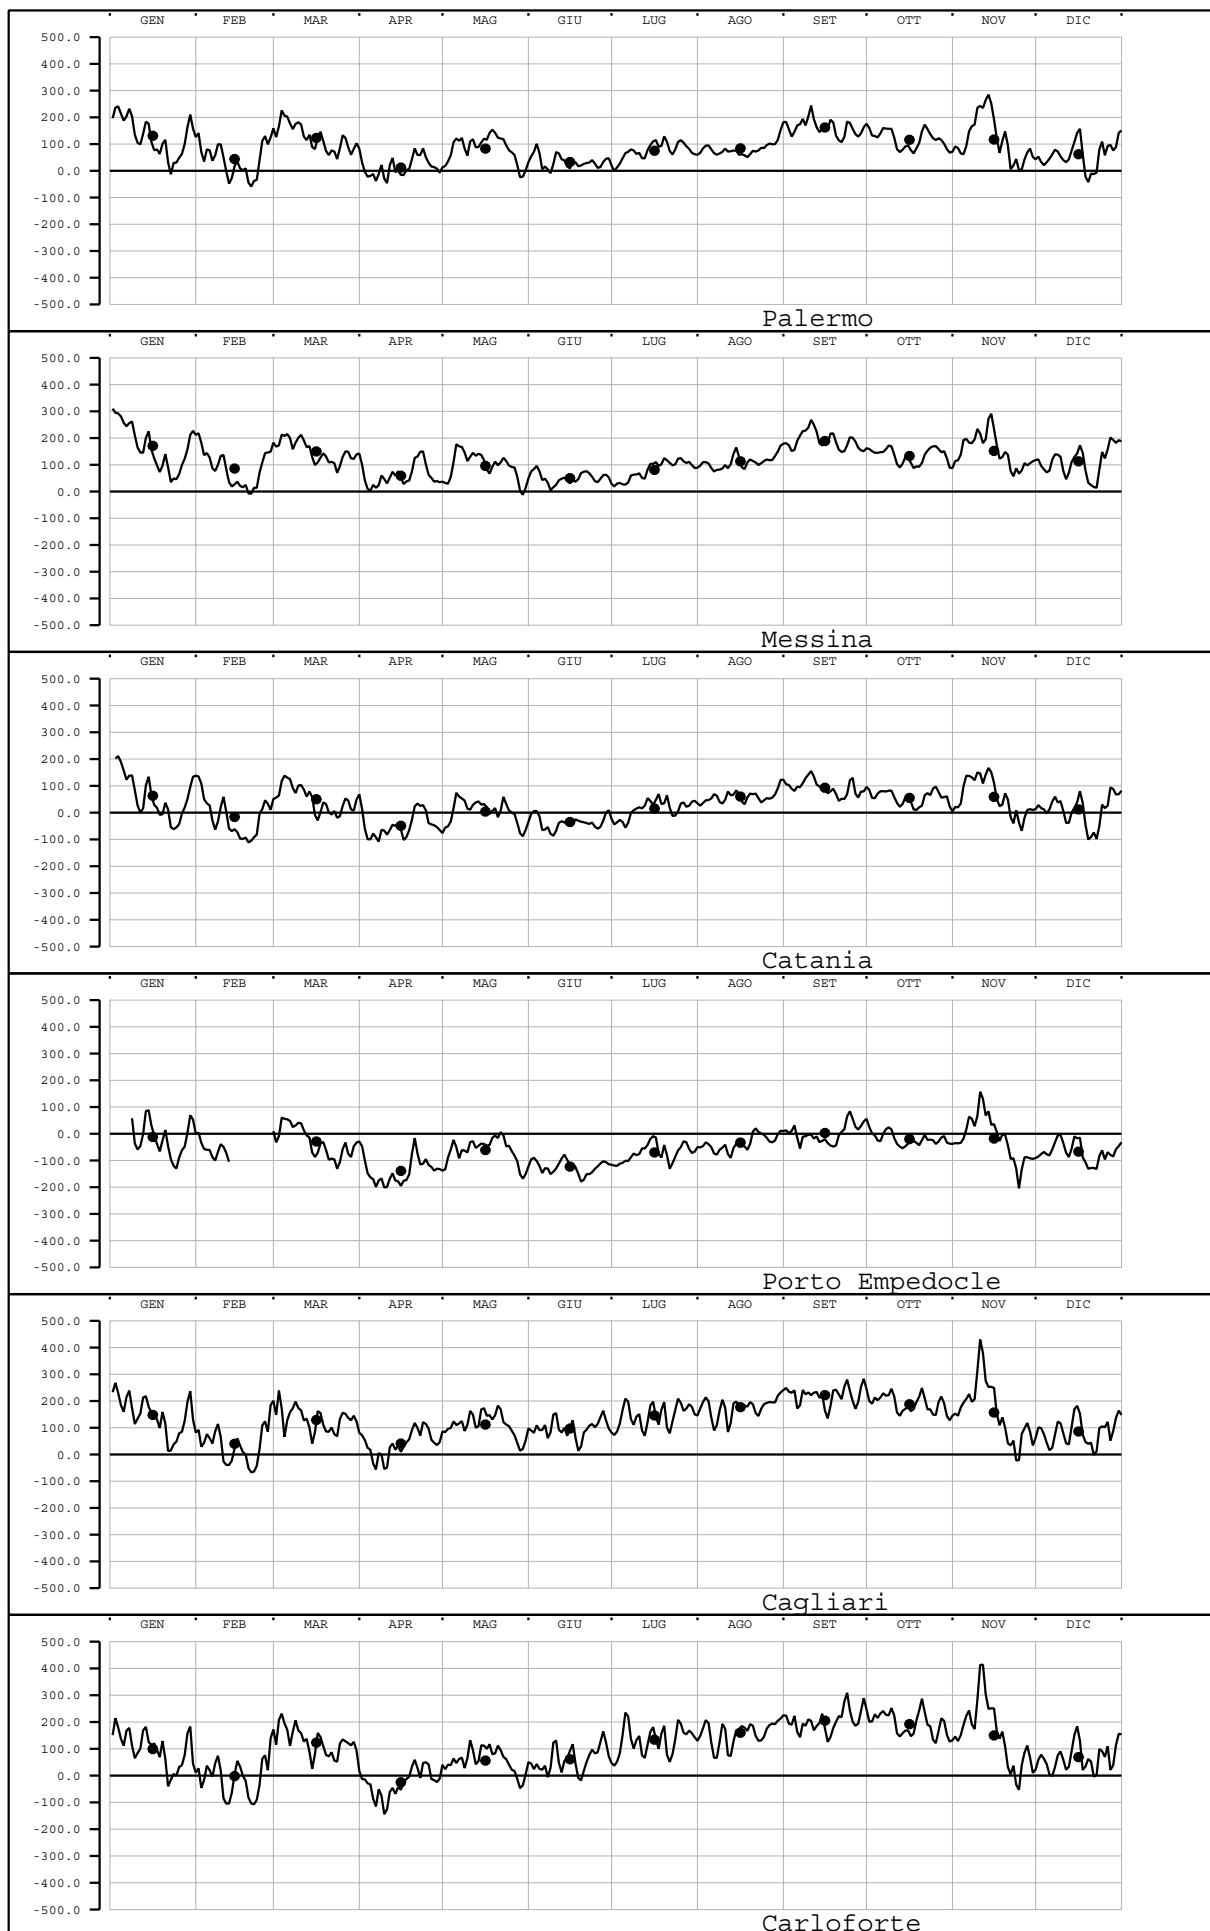

LIVELLO (mm) - VALORI MEDI GIORNALIERI - 2001

Valori filtrati con filtro di Bloomfield

Valore medio mensile = •

LIVELLO (mm) - VALORI MEDI GIORNALIERI - 2001

Valori filtrati con filtro di Bloomfield

Valore medio mensile = •

LIVELLO (mm) - VALORI MEDI GIORNALIERI - 2001

Valori filtrati con filtro di Bloomfield

Valore medio mensile = •