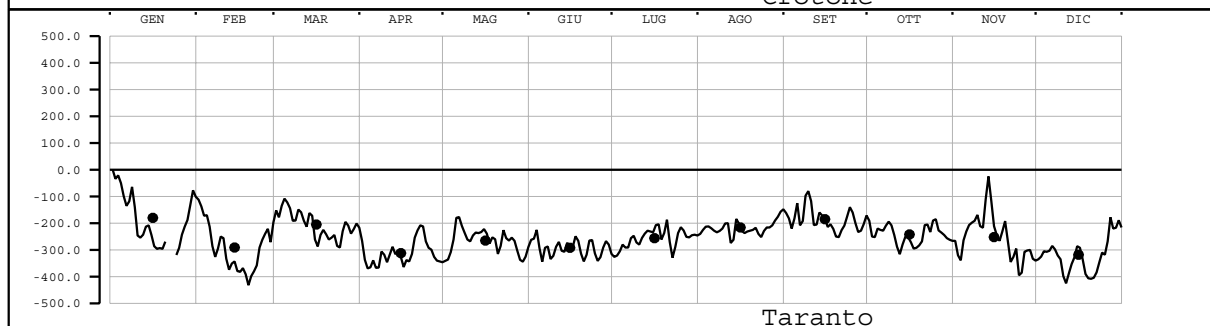

LIVELLO (mm) - VALORI MEDI GIORNALIERI - 2001

Valori filtrati con filtro di Bloomfield

Valore medio mensile = •

LIVELLO (mm) - VALORI MEDI GIORNALIERI - 2001

Valori filtrati con filtro di Bloomfield

Valore medio mensile = •

LIVELLO (mm) - VALORI MEDI GIORNALIERI - 2001

Valori filtrati con filtro di Bloomfield

Valore medio mensile = •