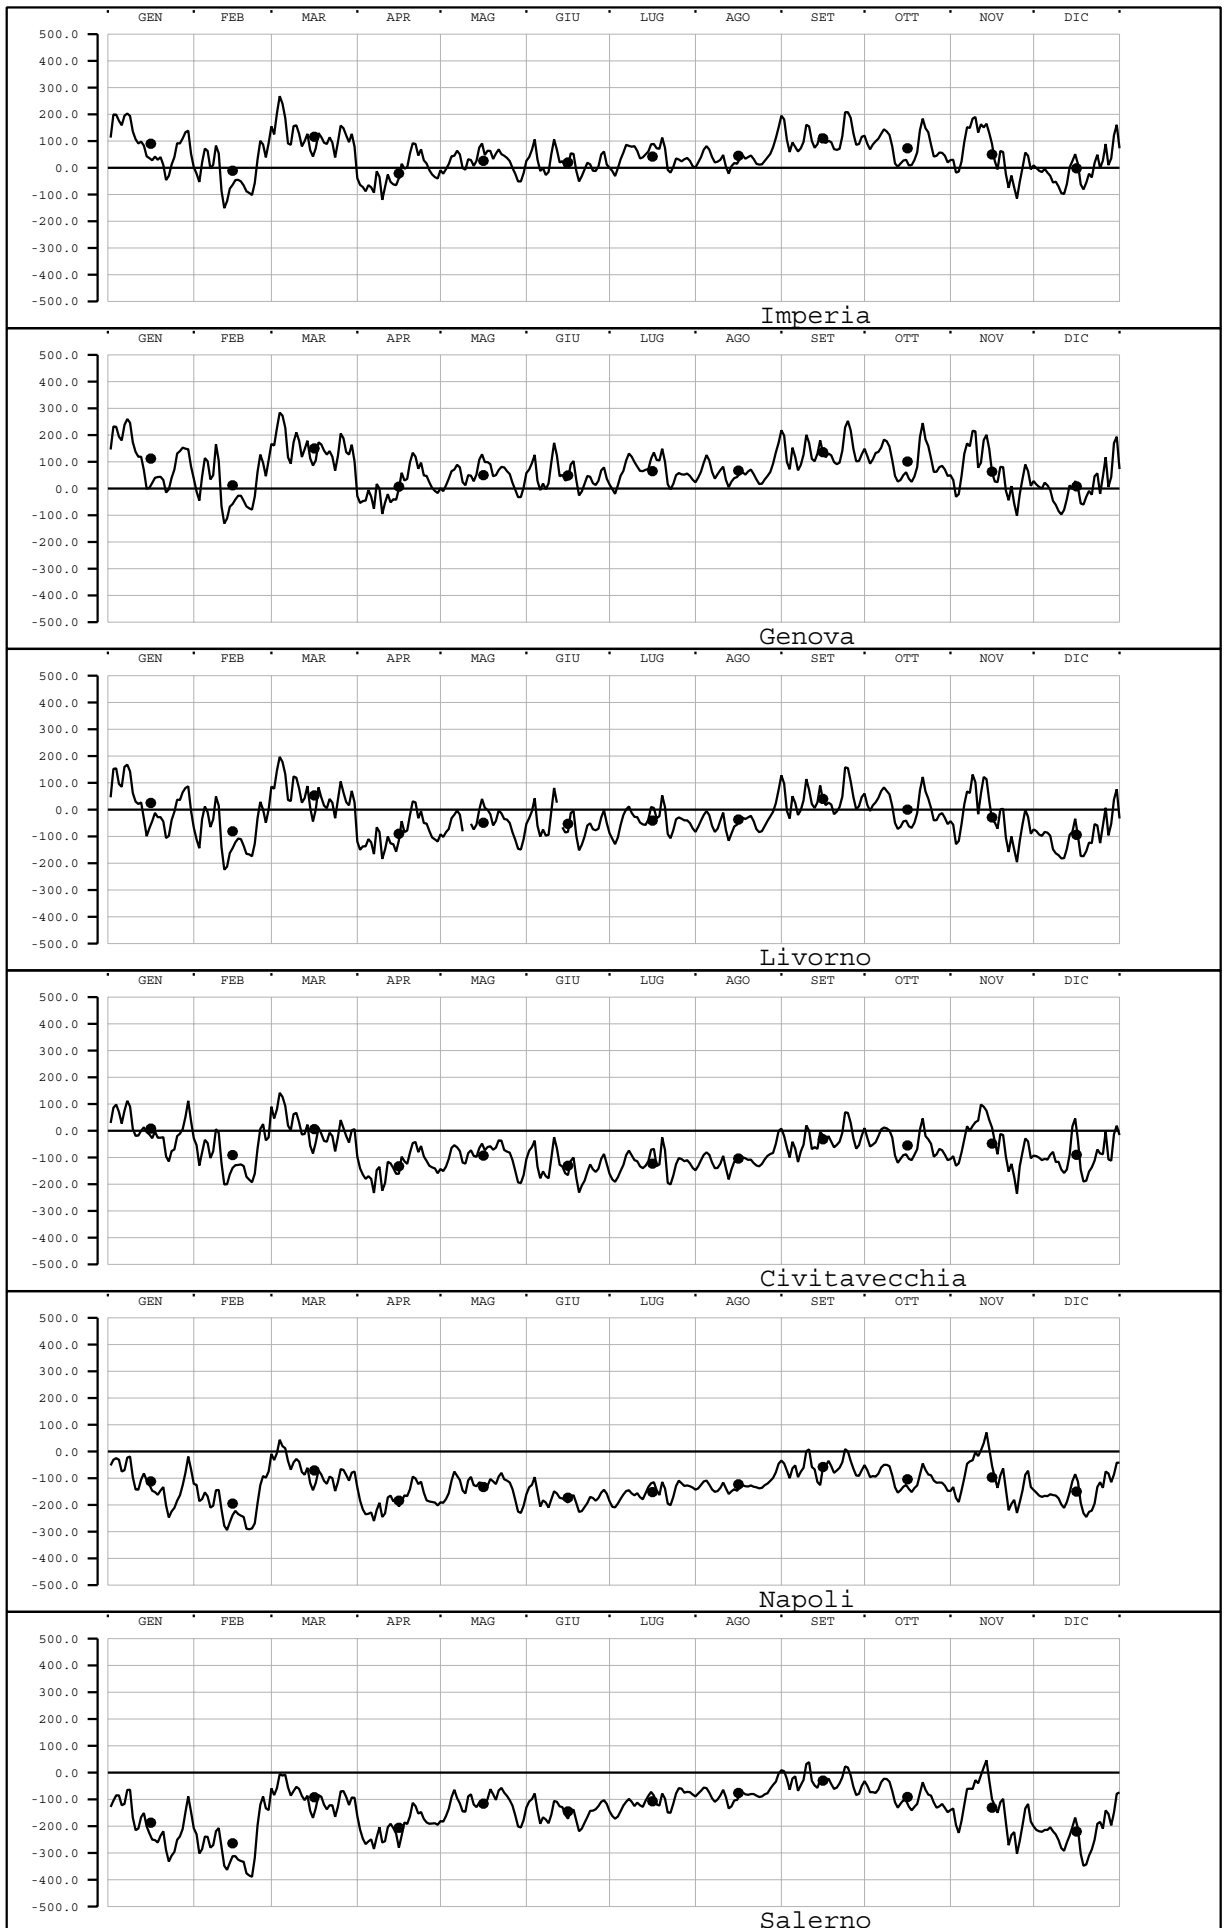

LIVELLO (mm) - VALORI MEDI GIORNALIERI - 2001

Valori filtrati con filtro di Bloomfield

Valore medio mensile = •

LIVELLO (mm) - VALORI MEDI GIORNALIERI - 2001

Valori filtrati con filtro di Bloomfield

Valore medio mensile = •

LIVELLO (mm) - VALORI MEDI GIORNALIERI - 2001

Valori filtrati con filtro di Bloomfield

Valore medio mensile = •