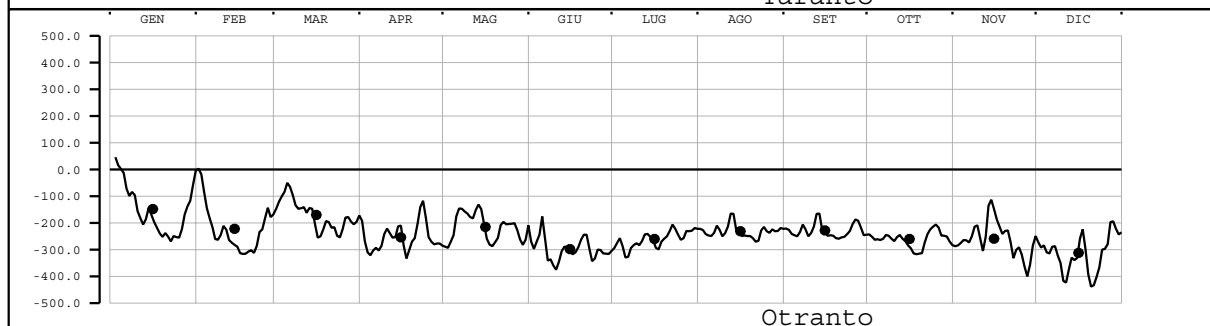

LIVELLO (mm) - VALORI MEDI GIORNALIERI - 2001

Valori filtrati con filtro di Bloomfield

Valore medio mensile = •

LIVELLO (mm) - VALORI MEDI GIORNALIERI - 2001

Valori filtrati con filtro di Bloomfield

Valore medio mensile = •

LIVELLO (mm) - VALORI MEDI GIORNALIERI - 2001

Valori filtrati con filtro di Bloomfield

Valore medio mensile = •