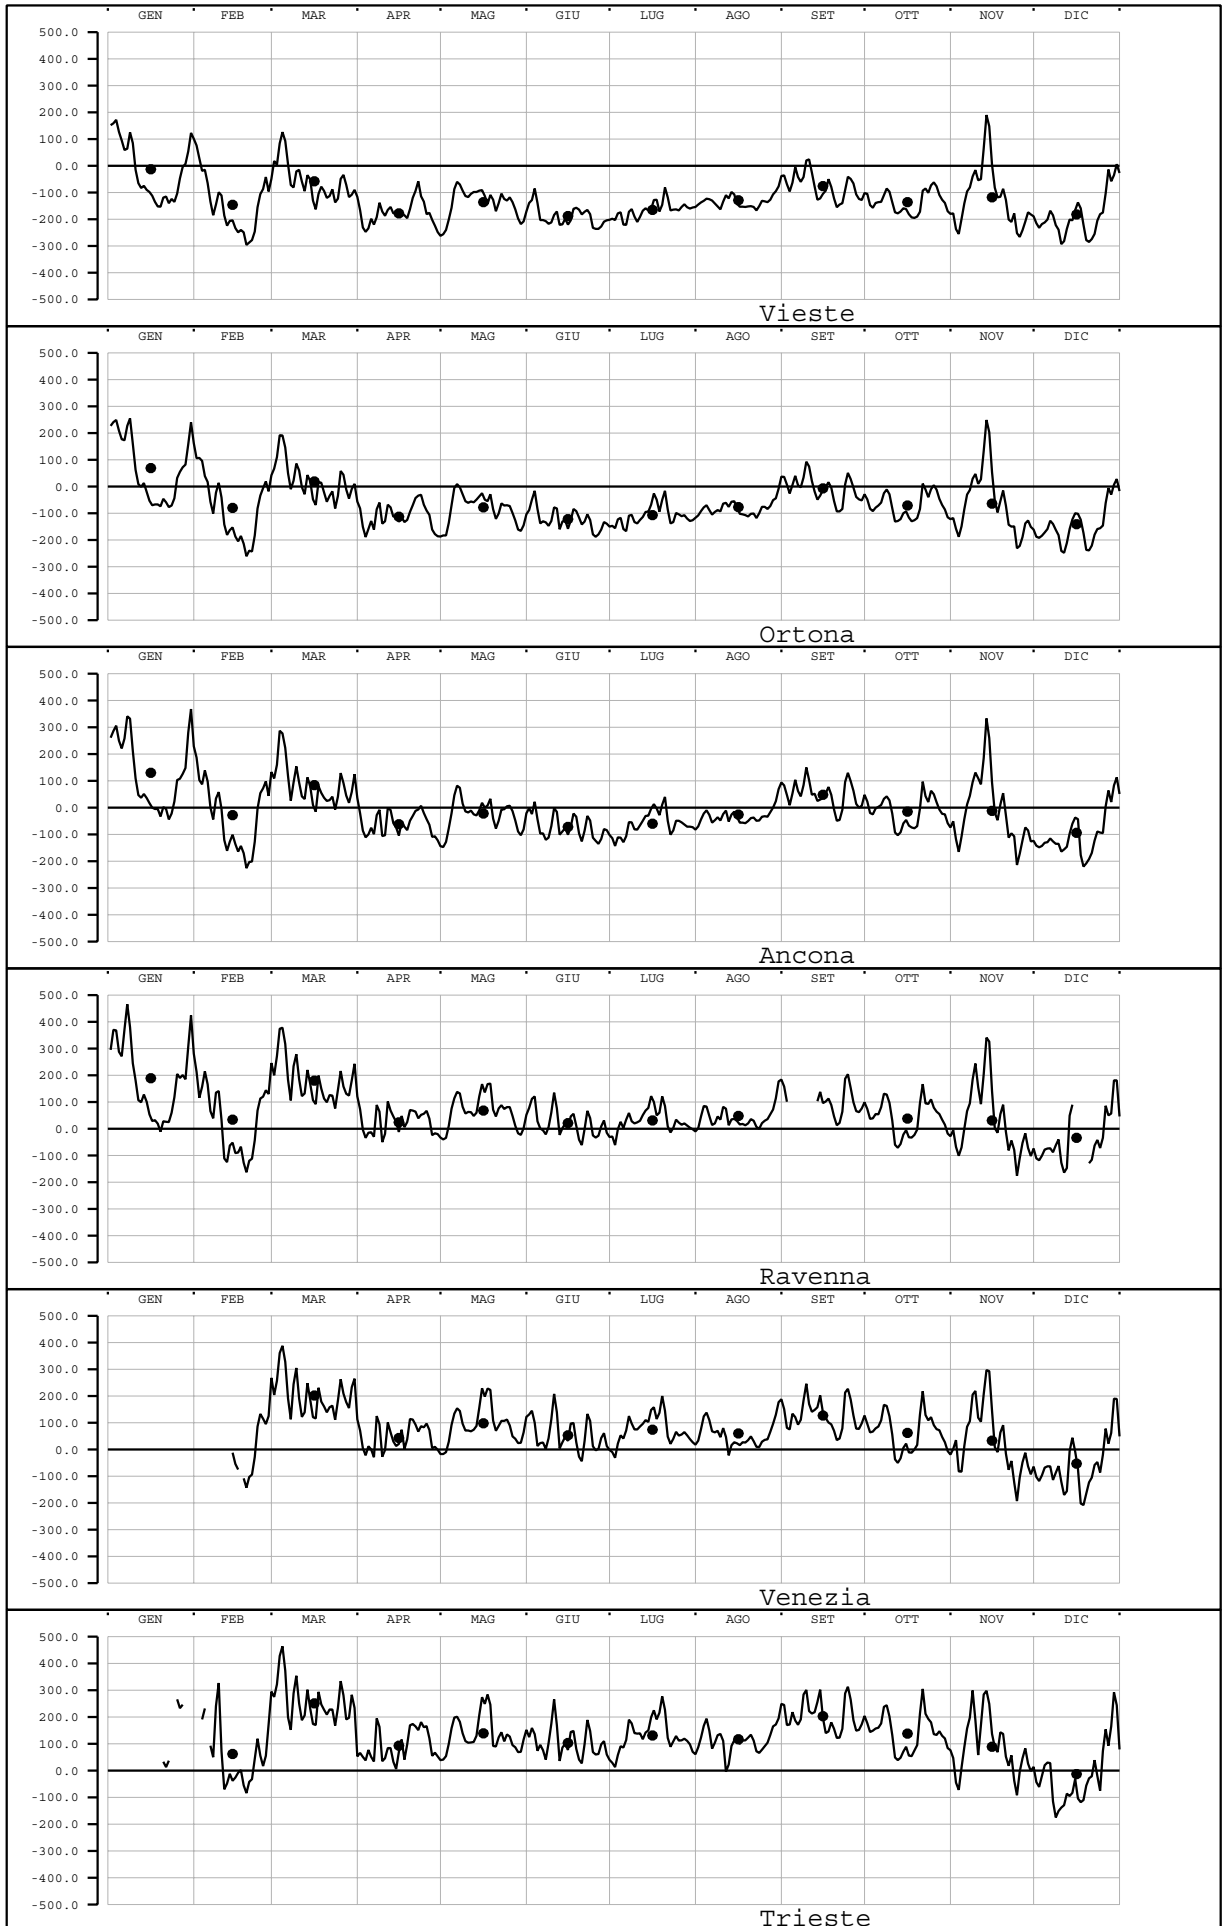

LIVELLO (mm) - VALORI MEDI GIORNALIERI - 2001

Valori filtrati con filtro di Bloomfield

Valore medio mensile = •

LIVELLO (mm) - VALORI MEDI GIORNALIERI - 2001

Valori filtrati con filtro di Bloomfield

Valore medio mensile = •

LIVELLO (mm) - VALORI MEDI GIORNALIERI - 2001

Valori filtrati con filtro di Bloomfield

Valore medio mensile = •