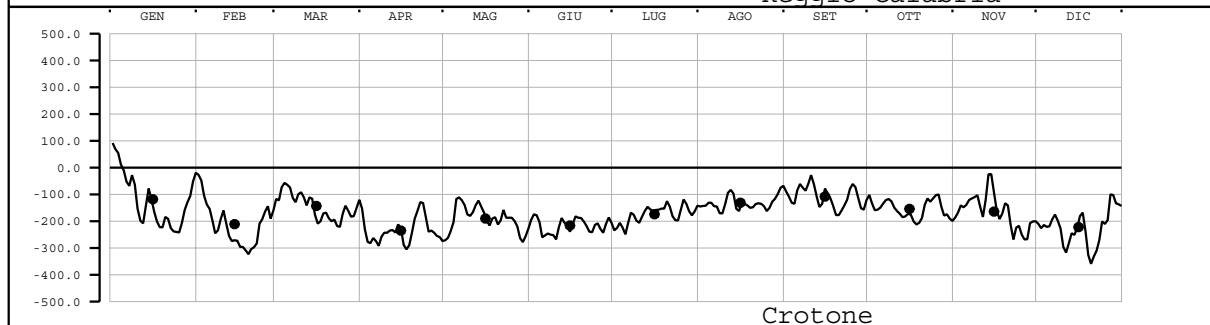

LIVELLO (mm) - VALORI MEDI GIORNALIERI - 2001

Valori filtrati con filtro di Bloomfield

Valore medio mensile = •

LIVELLO (mm) - VALORI MEDI GIORNALIERI - 2001

Valori filtrati con filtro di Bloomfield

Valore medio mensile = •

LIVELLO (mm) - VALORI MEDI GIORNALIERI - 2001

Valori filtrati con filtro di Bloomfield

Valore medio mensile = •