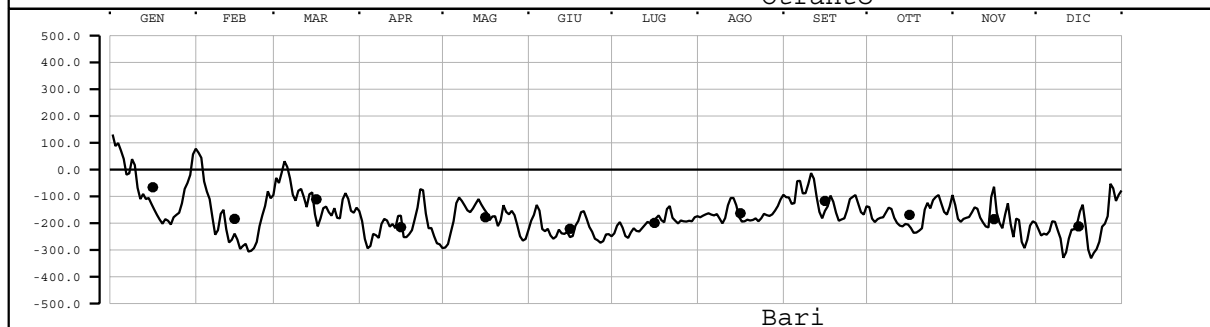

LIVELLO (mm) - VALORI MEDI GIORNALIERI - 2001

Valori filtrati con filtro di Bloomfield

Valore medio mensile = •

LIVELLO (mm) - VALORI MEDI GIORNALIERI - 2001

Valori filtrati con filtro di Bloomfield

Valore medio mensile = •

LIVELLO (mm) - VALORI MEDI GIORNALIERI - 2001

Valori filtrati con filtro di Bloomfield

Valore medio mensile = •