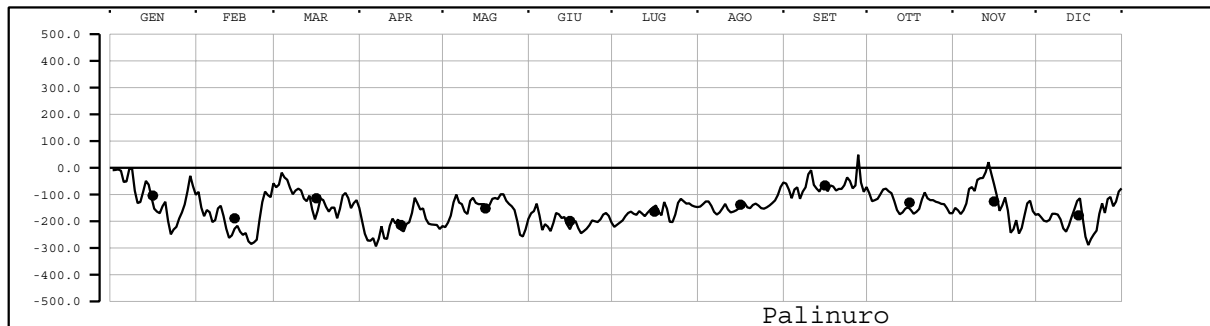

LIVELLO (mm) - VALORI MEDI GIORNALIERI - 2001

Valori filtrati con filtro di Bloomfield

Valore medio mensile = •

LIVELLO (mm) - VALORI MEDI GIORNALIERI - 2001

Valori filtrati con filtro di Bloomfield

Valore medio mensile = •

LIVELLO (mm) - VALORI MEDI GIORNALIERI - 2001

Valori filtrati con filtro di Bloomfield

Valore medio mensile = •