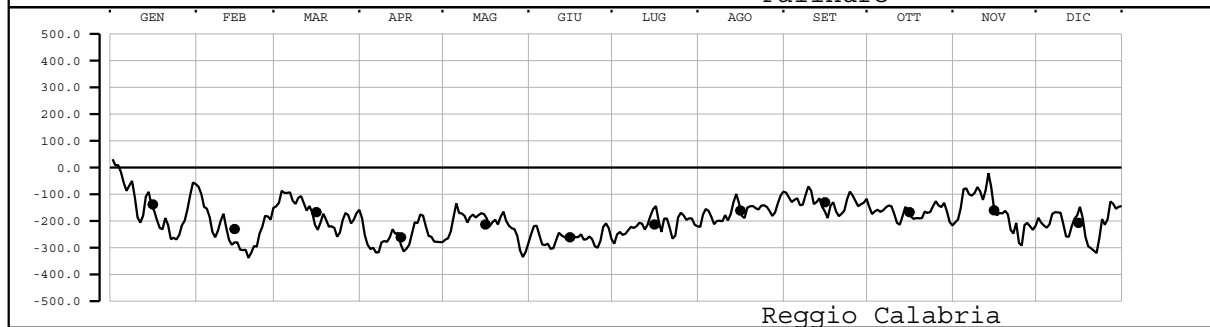

LIVELLO (mm) - VALORI MEDI GIORNALIERI - 2001

Valori filtrati con filtro di Bloomfield

Valore medio mensile = •

LIVELLO (mm) - VALORI MEDI GIORNALIERI - 2001

Valori filtrati con filtro di Bloomfield

Valore medio mensile = •

LIVELLO (mm) - VALORI MEDI GIORNALIERI - 2001

Valori filtrati con filtro di Bloomfield

Valore medio mensile = •