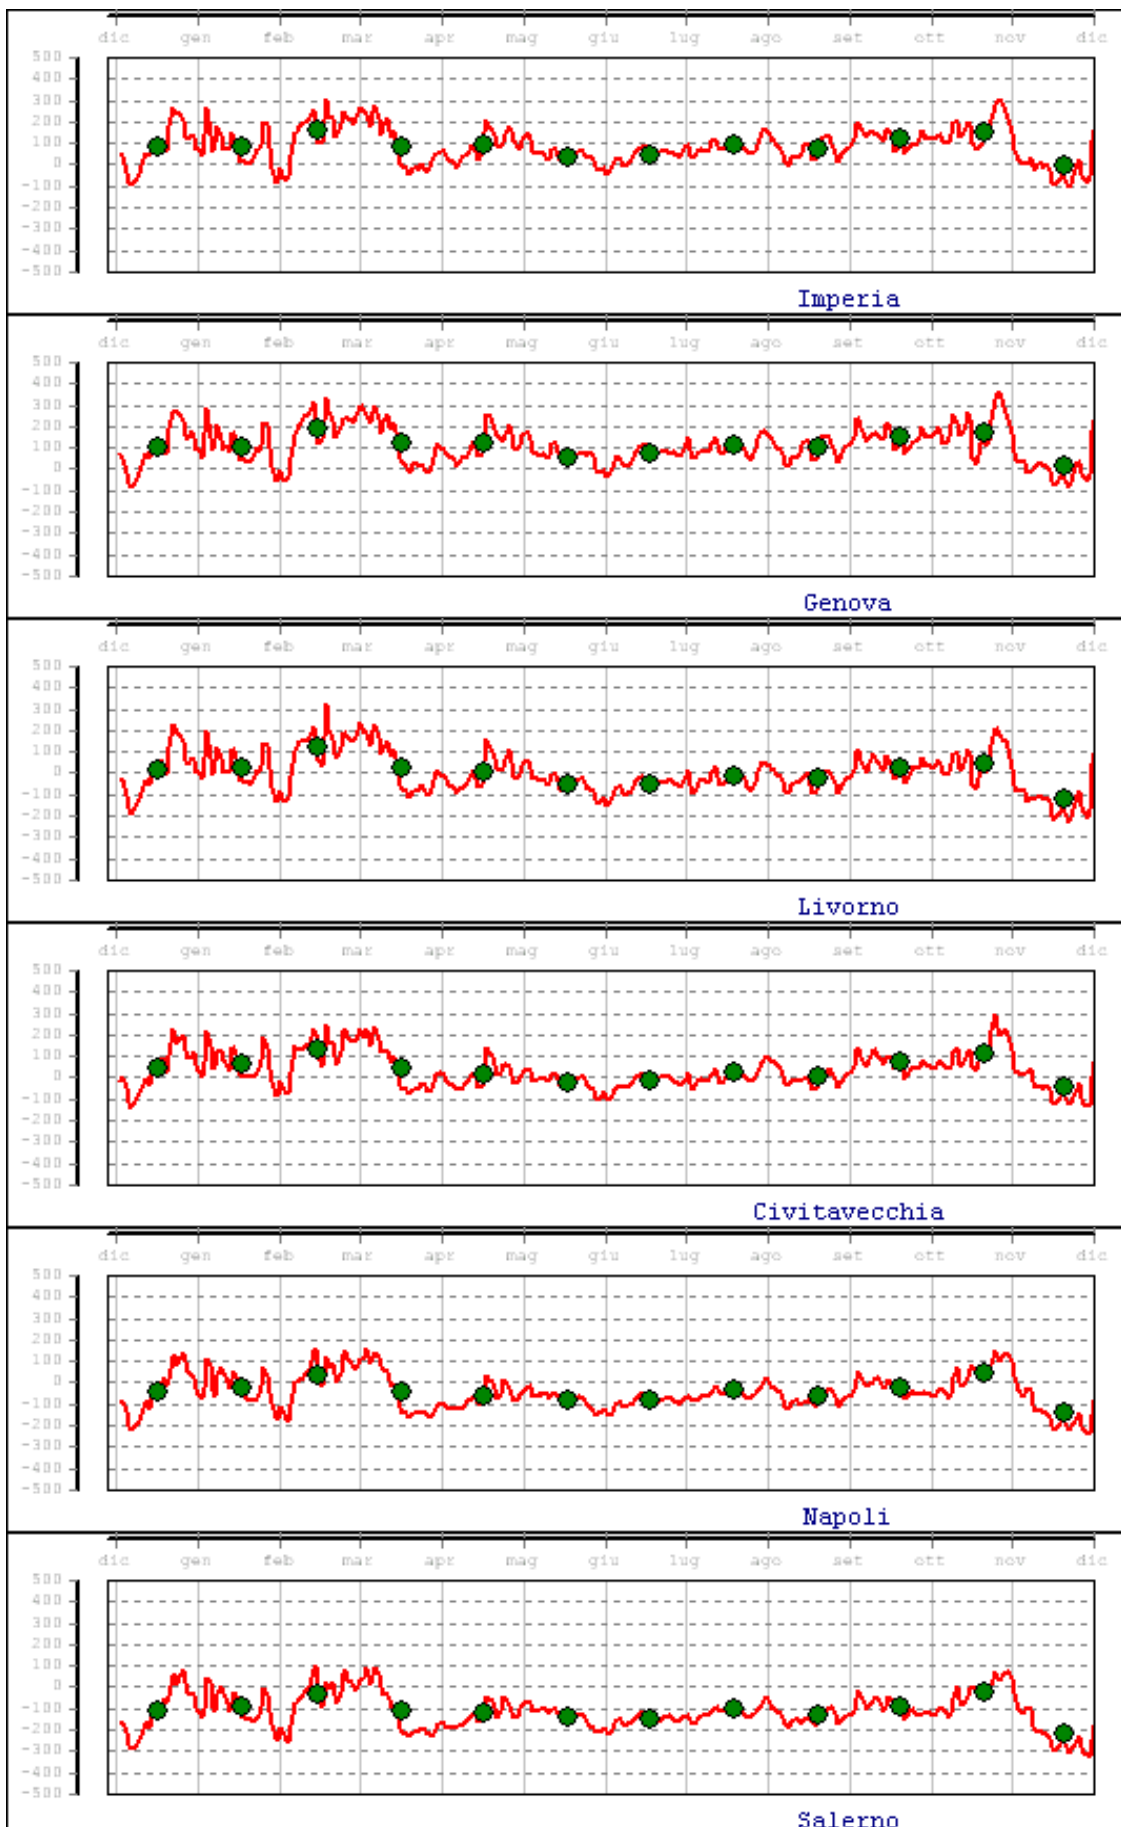

LIVELLO (mm) - VALORI MEDI GIORNALIERI - 2013

Valori filtrati con filtro di Bloomfield

Valore medio mensile=0

LIVELLO (mm) - VALORI MEDI GIORNALIERI - 2013

Valori filtrati con filtro di Bloomfield

Valore medio mensile=0