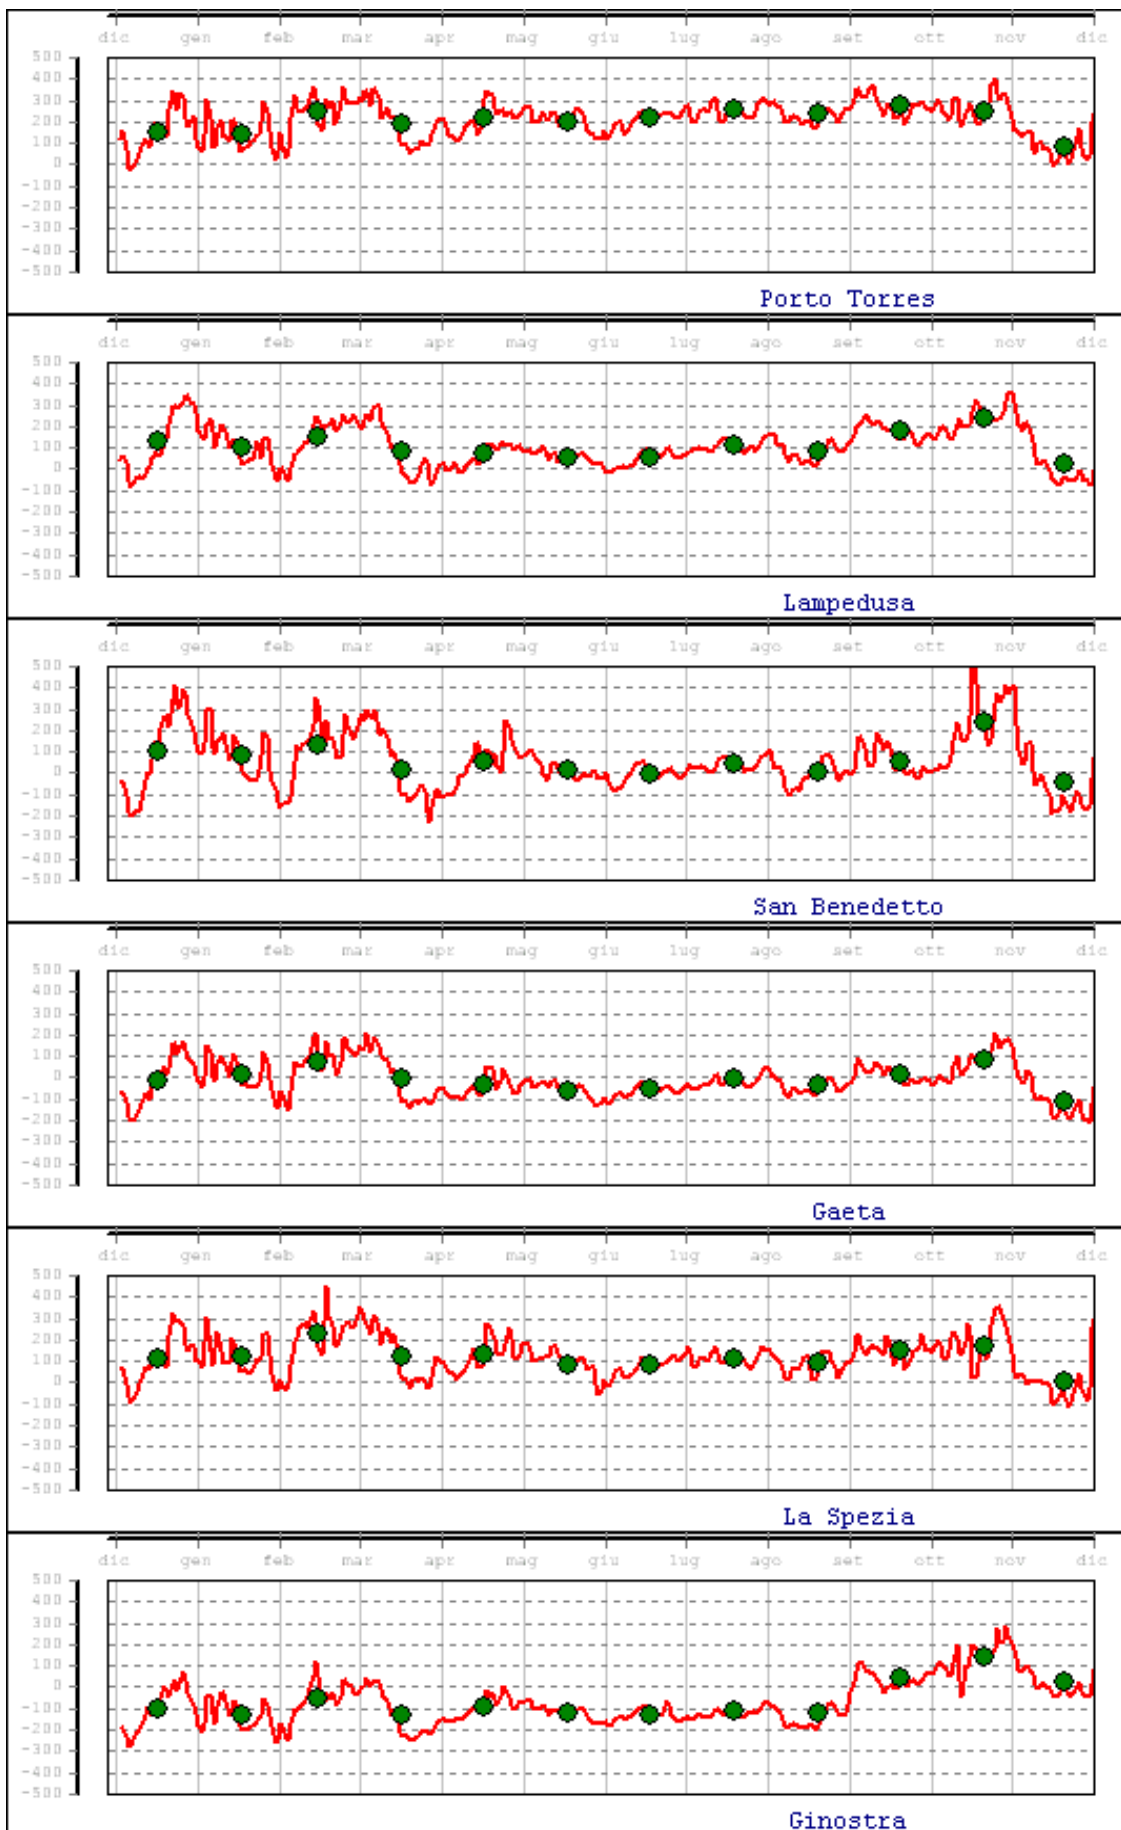

LIVELLO (mm) - VALORI MEDI GIORNALIERI - 2013

Valori filtrati con filtro di Bloomfield

Valore medio mensile=0

LIVELLO (mm) - VALORI MEDI GIORNALIERI - 2013

Valori filtrati con filtro di Bloomfield

Valore medio mensile=0