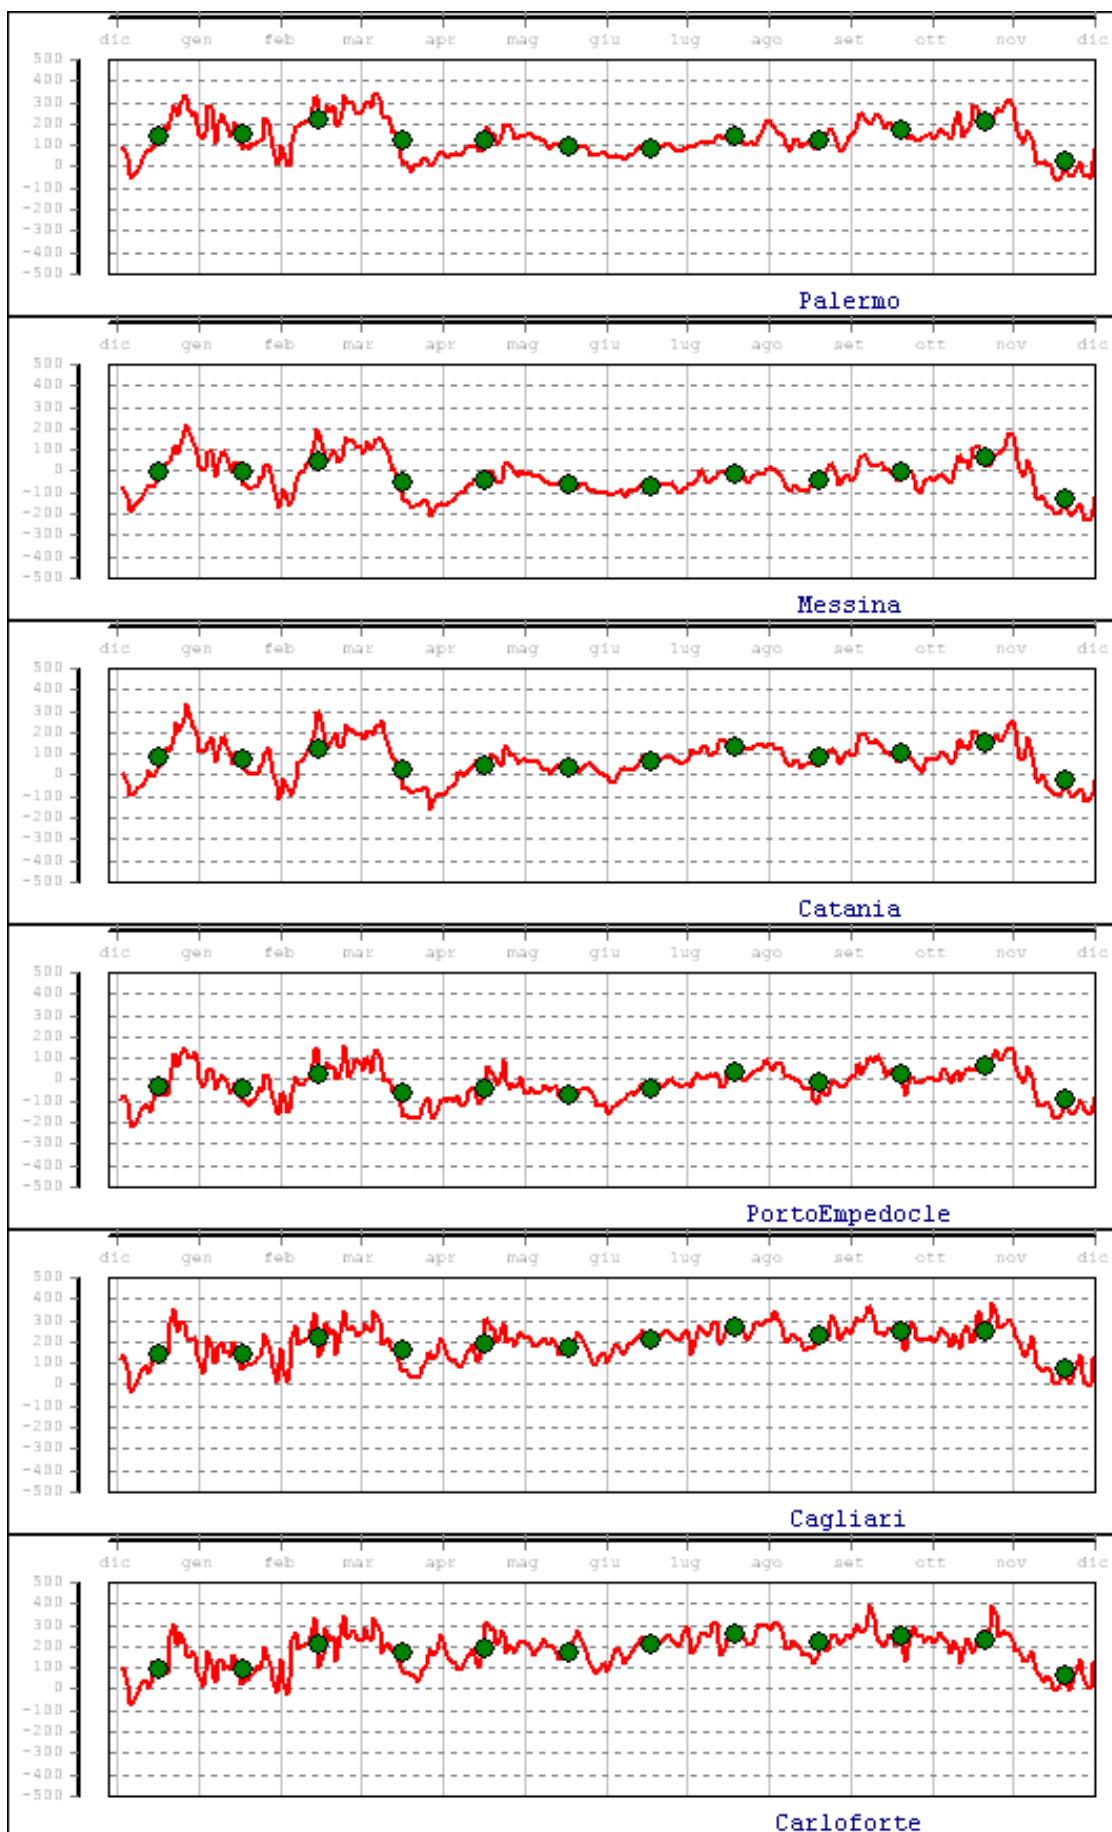

LIVELLO (mm) - VALORI MEDI GIORNALIERI - 2013

Valori filtrati con filtro di Bloomfield

Valore medio mensile=0

LIVELLO (mm) - VALORI MEDI GIORNALIERI - 2013

Valori filtrati con filtro di Bloomfield

Valore medio mensile=0