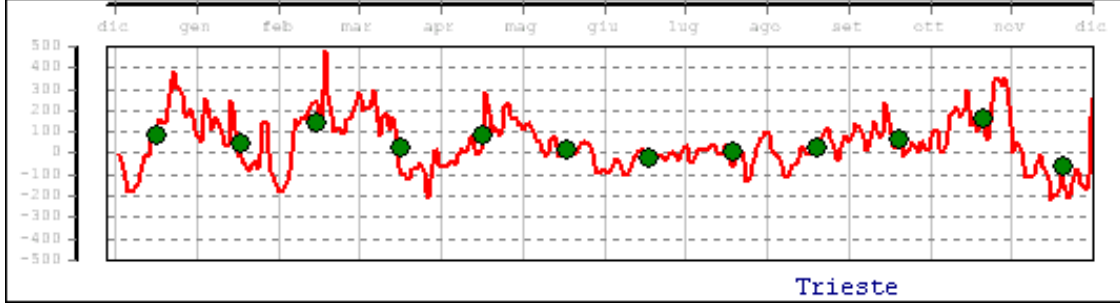

LIVELLO (mm) - VALORI MEDI GIORNALIERI - 2013

Valori filtrati con filtro di Bloomfield

Valore medio mensile=0

LIVELLO (mm) - VALORI MEDI GIORNALIERI - 2013

Valori filtrati con filtro di Bloomfield

Valore medio mensile=0