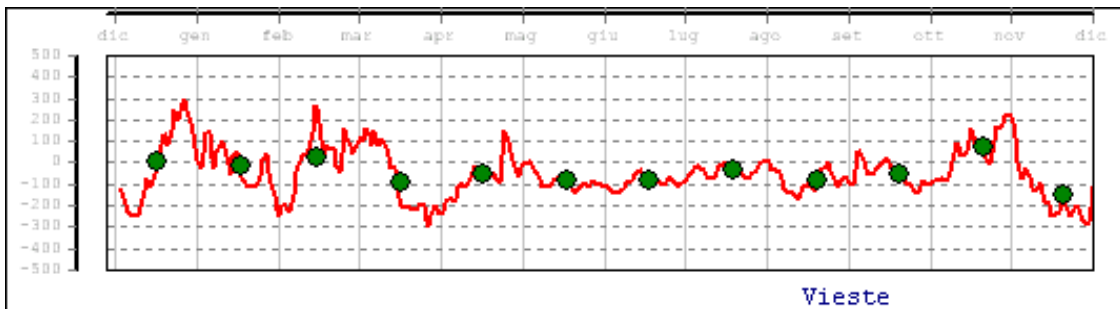

LIVELLO (mm) - VALORI MEDI GIORNALIERI - 2013

Valori filtrati con filtro di Bloomfield

Valore medio mensile=0

LIVELLO (mm) - VALORI MEDI GIORNALIERI - 2013

Valori filtrati con filtro di Bloomfield

Valore medio mensile=0