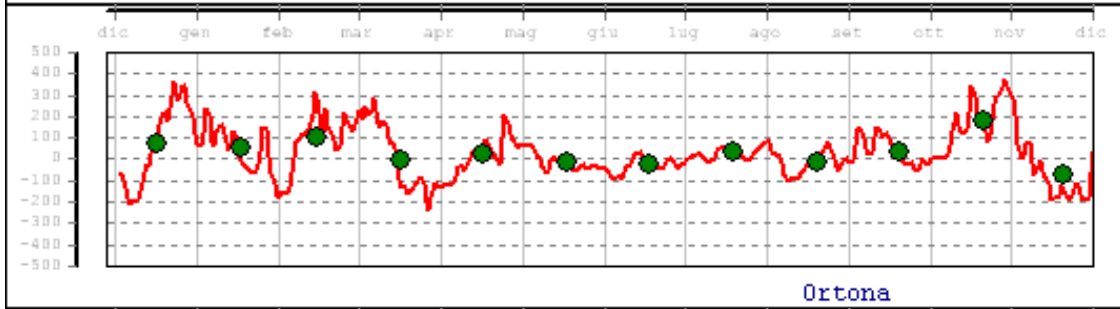

LIVELLO (mm) - VALORI MEDI GIORNALIERI - 2013

Valori filtrati con filtro di Bloomfield

Valore medio mensile=0

LIVELLO (mm) - VALORI MEDI GIORNALIERI - 2013

Valori filtrati con filtro di Bloomfield

Valore medio mensile=0