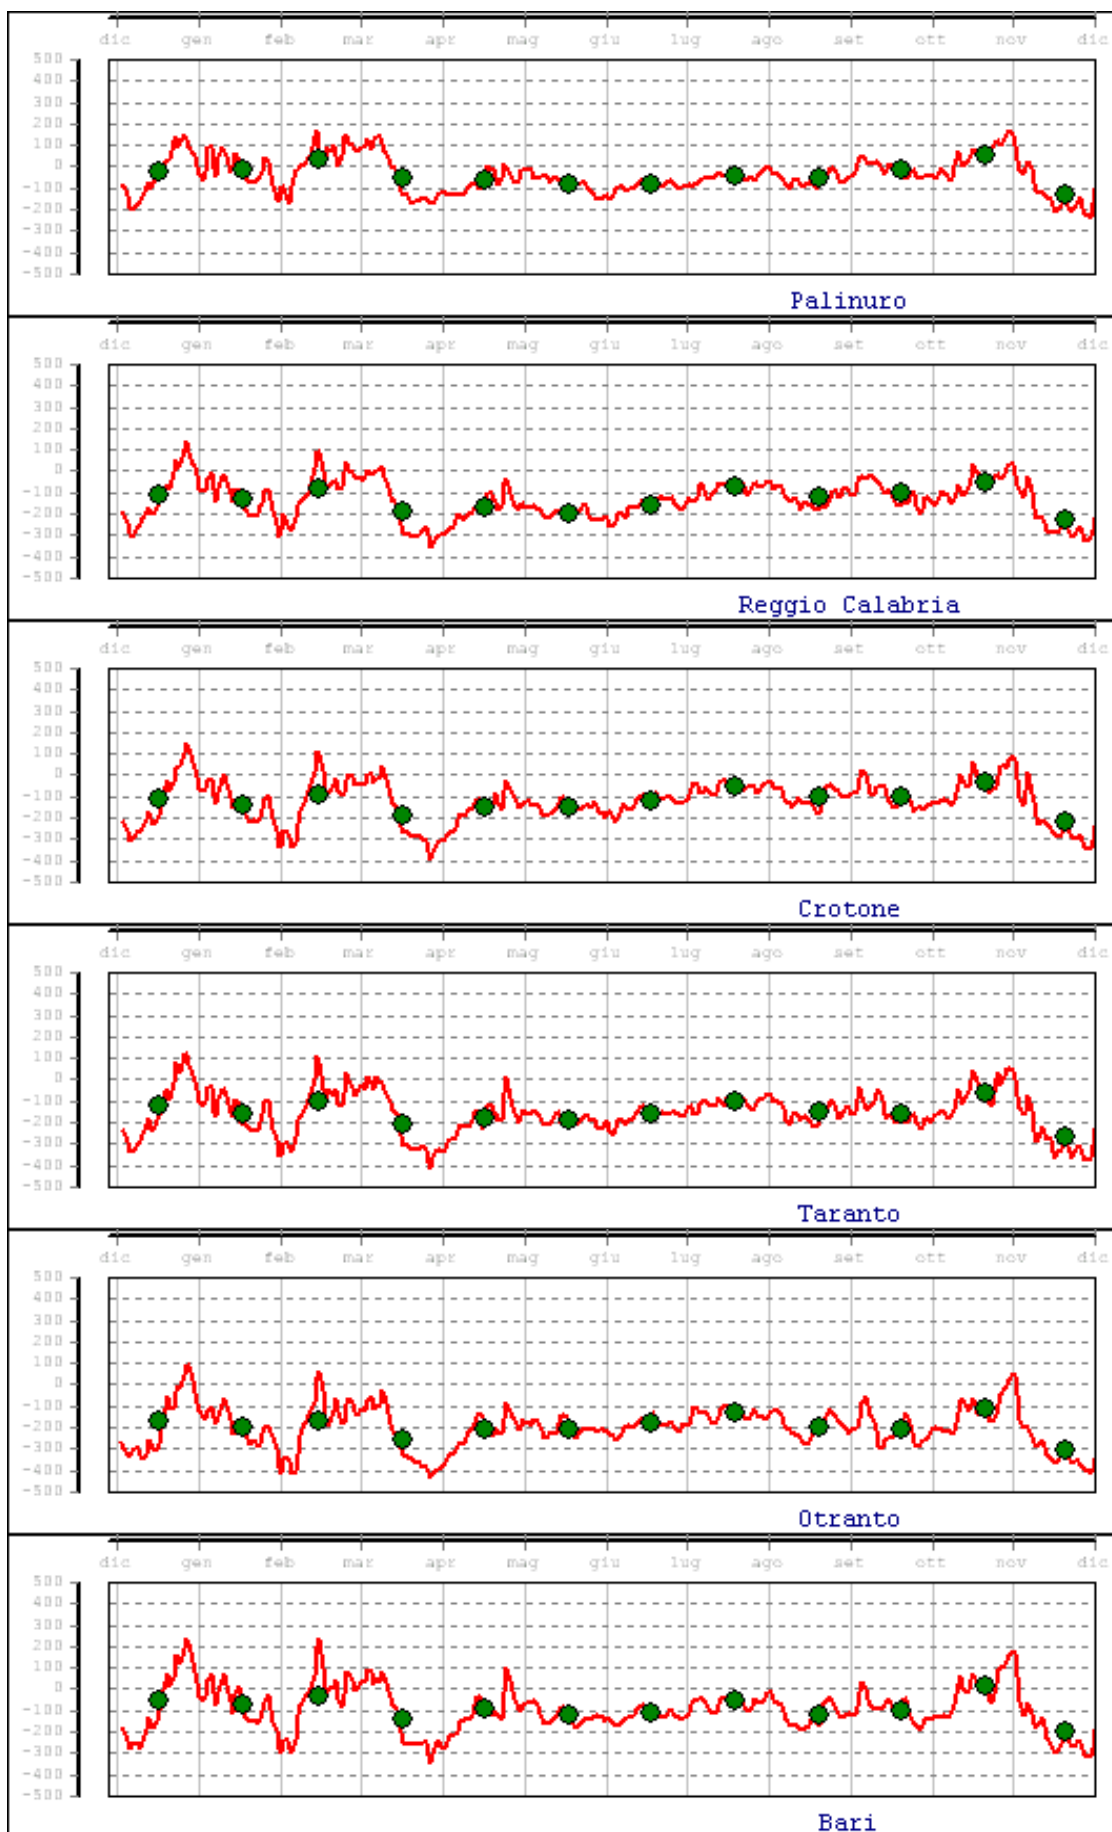

LIVELLO (mm) - VALORI MEDI GIORNALIERI - 2013

Valori filtrati con filtro di Bloomfield

Valore medio mensile=0

LIVELLO (mm) - VALORI MEDI GIORNALIERI - 2013

Valori filtrati con filtro di Bloomfield

Valore medio mensile=0