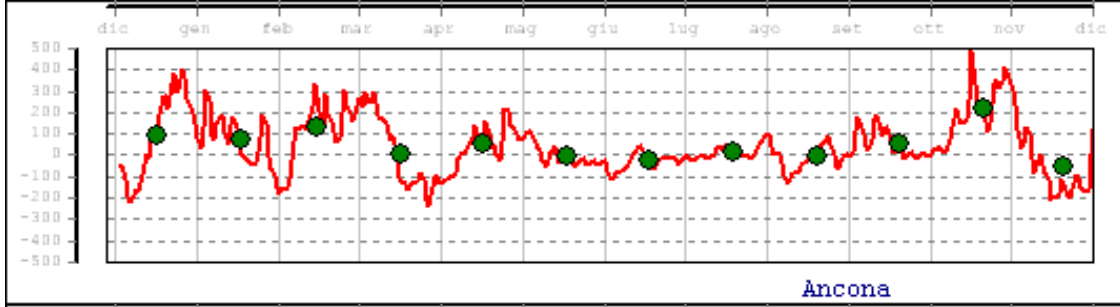

LIVELLO (mm) - VALORI MEDI GIORNALIERI - 2013

Valori filtrati con filtro di Bloomfield

Valore medio mensile=0

LIVELLO (mm) - VALORI MEDI GIORNALIERI - 2013

Valori filtrati con filtro di Bloomfield

Valore medio mensile=0