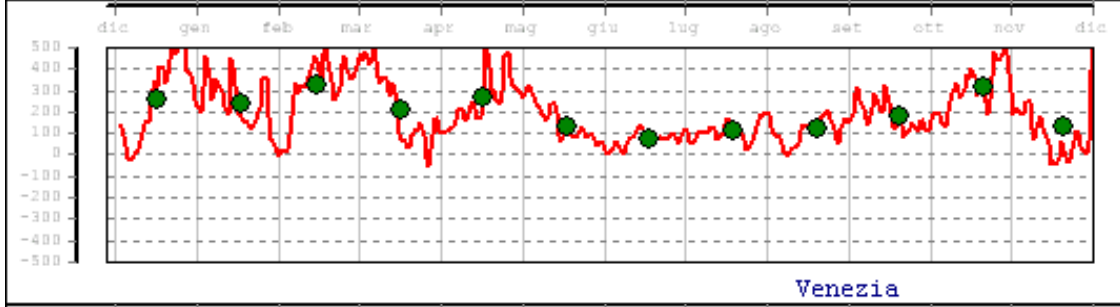

LIVELLO (mm) - VALORI MEDI GIORNALIERI - 2013

Valori filtrati con filtro di Bloomfield

Valore medio mensile=0

LIVELLO (mm) - VALORI MEDI GIORNALIERI - 2013

Valori filtrati con filtro di Bloomfield

Valore medio mensile=0