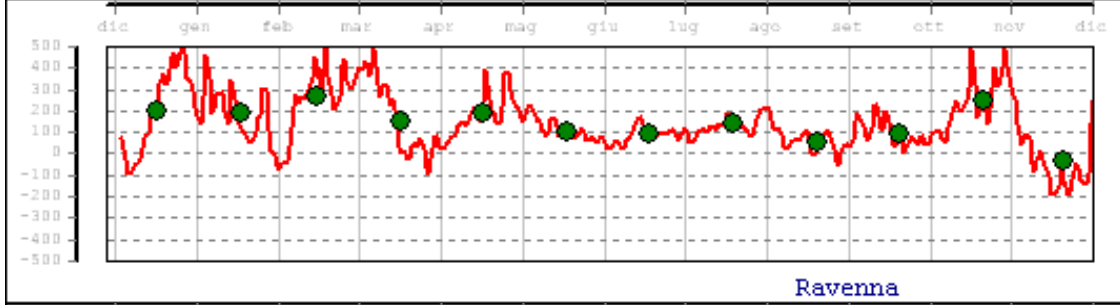

LIVELLO (mm) - VALORI MEDI GIORNALIERI - 2013

Valori filtrati con filtro di Bloomfield

Valore medio mensile=0

LIVELLO (mm) - VALORI MEDI GIORNALIERI - 2013

Valori filtrati con filtro di Bloomfield

Valore medio mensile=0