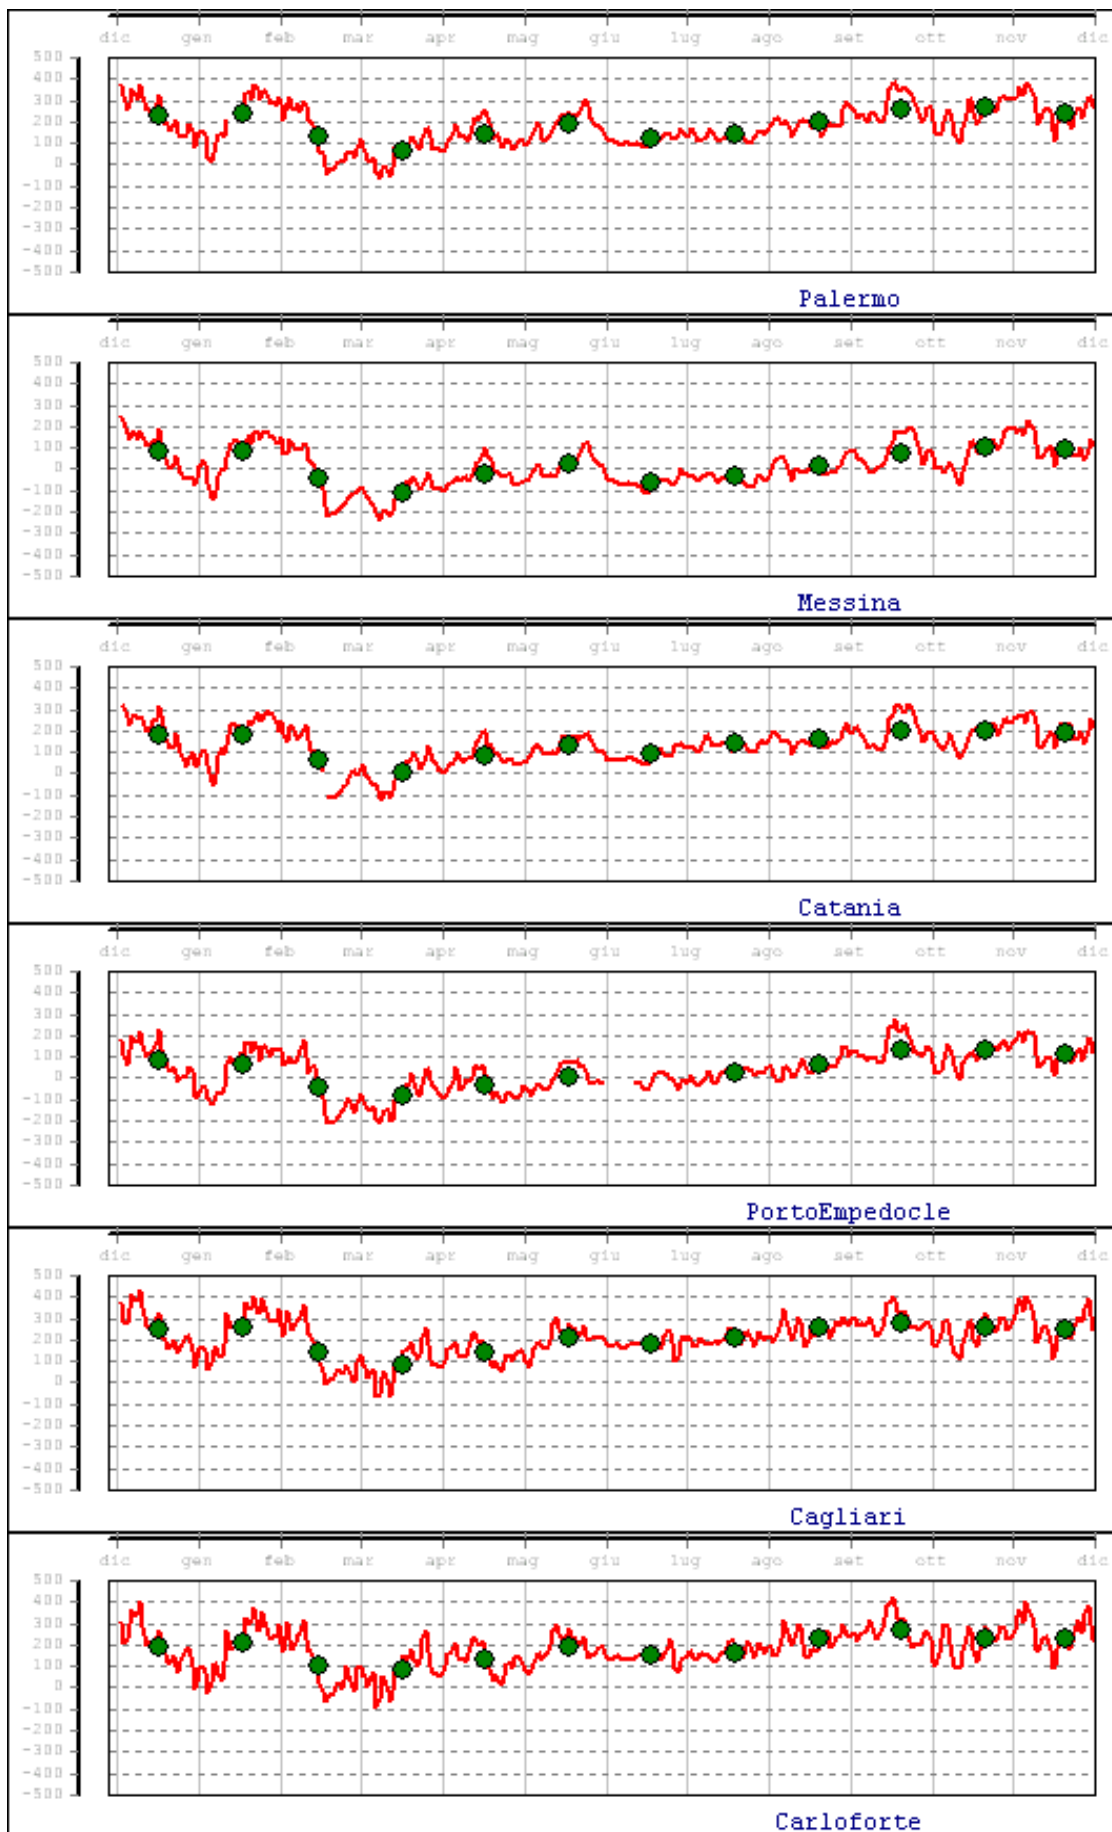

LIVELLO (mm) - VALORI MEDI GIORNALIERI - 2010
Valori filtrati con filtro di Bloomfield
Valore medio mensile=0

LIVELLO (mm) - VALORI MEDI GIORNALIERI - 2010

Valori filtrati con filtro di Bloomfield

Valore medio mensile=0

LIVELLO (mm) - VALORI MEDI GIORNALIERI - 2010
Valori filtrati con filtro di Bloomfield
Valore medio mensile=0