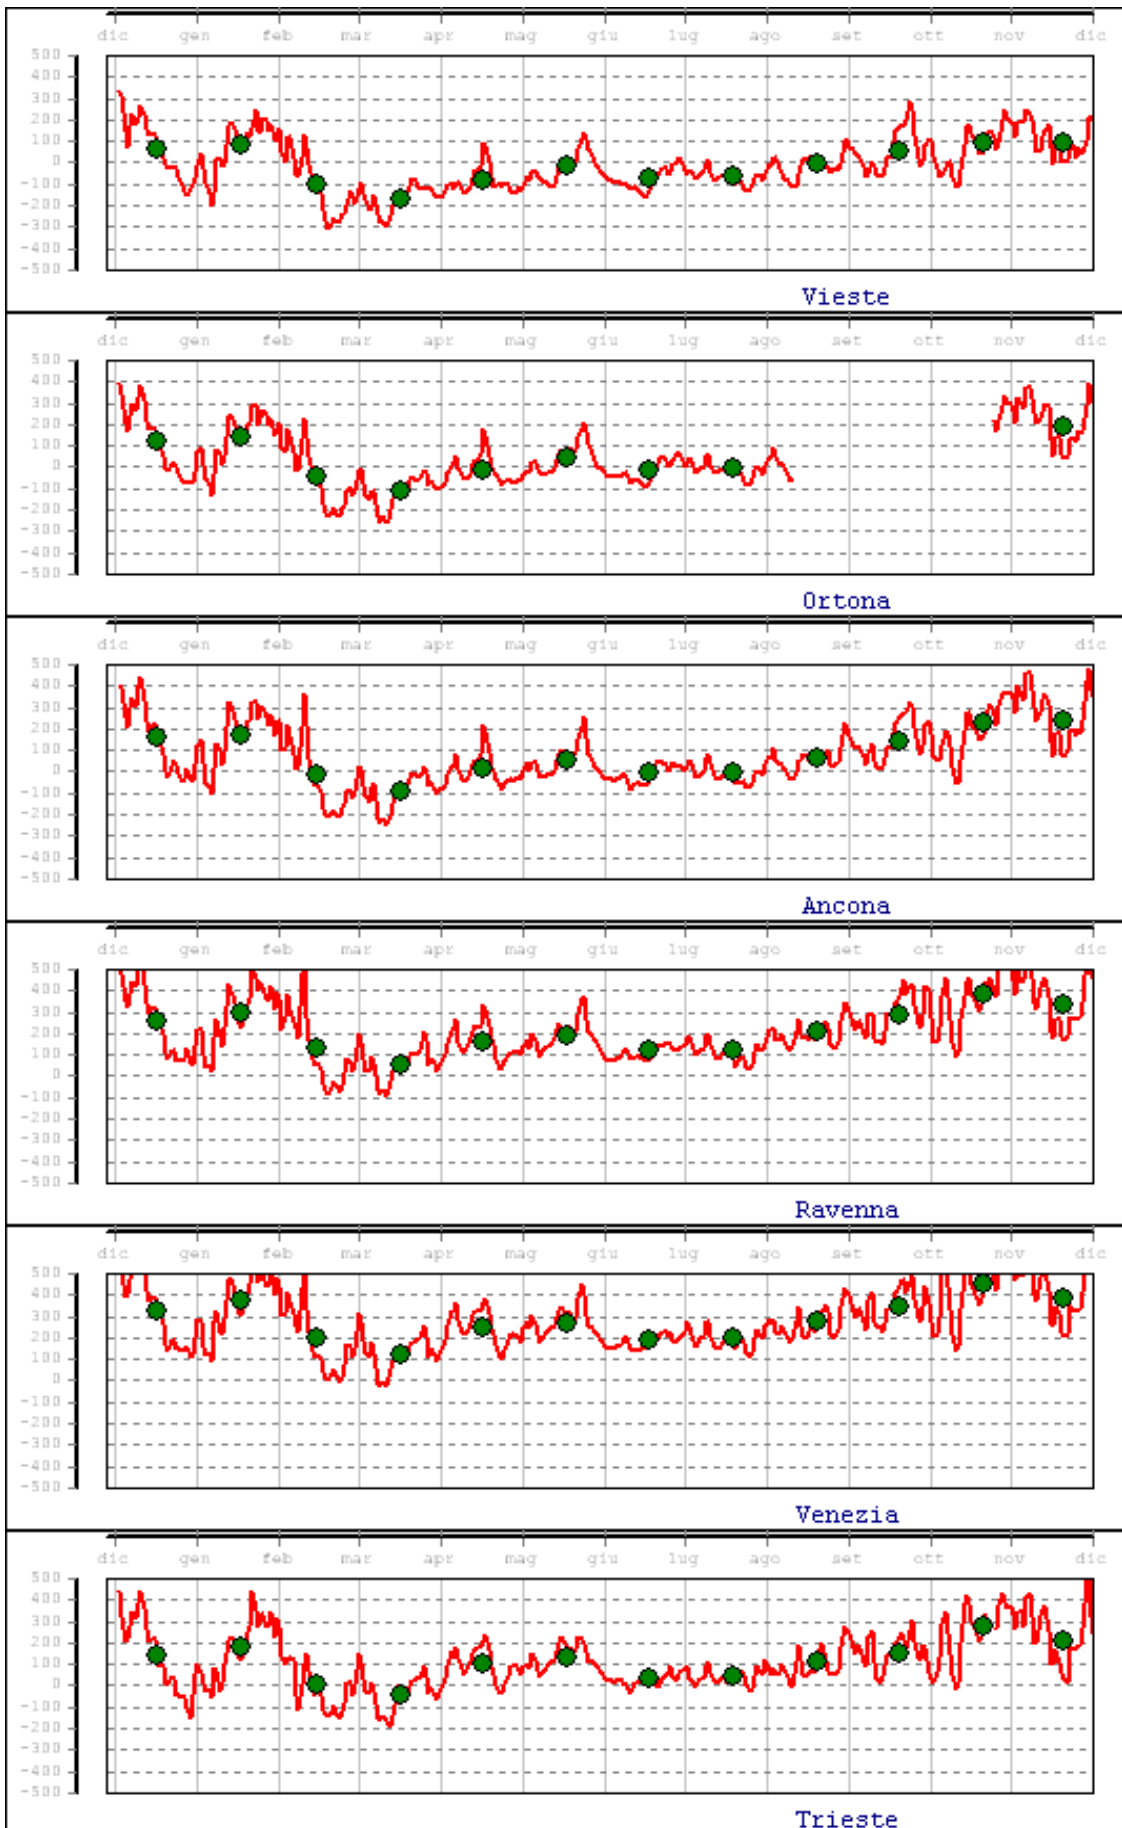

LIVELLO (mm) - VALORI MEDI GIORNALIERI - 2010
Valori filtrati con filtro di Bloomfield
Valore medio mensile=0

LIVELLO (mm) - VALORI MEDI GIORNALIERI - 2010

Valori filtrati con filtro di Bloomfield

Valore medio mensile=0

LIVELLO (mm) - VALORI MEDI GIORNALIERI - 2010
Valori filtrati con filtro di Bloomfield
Valore medio mensile=0