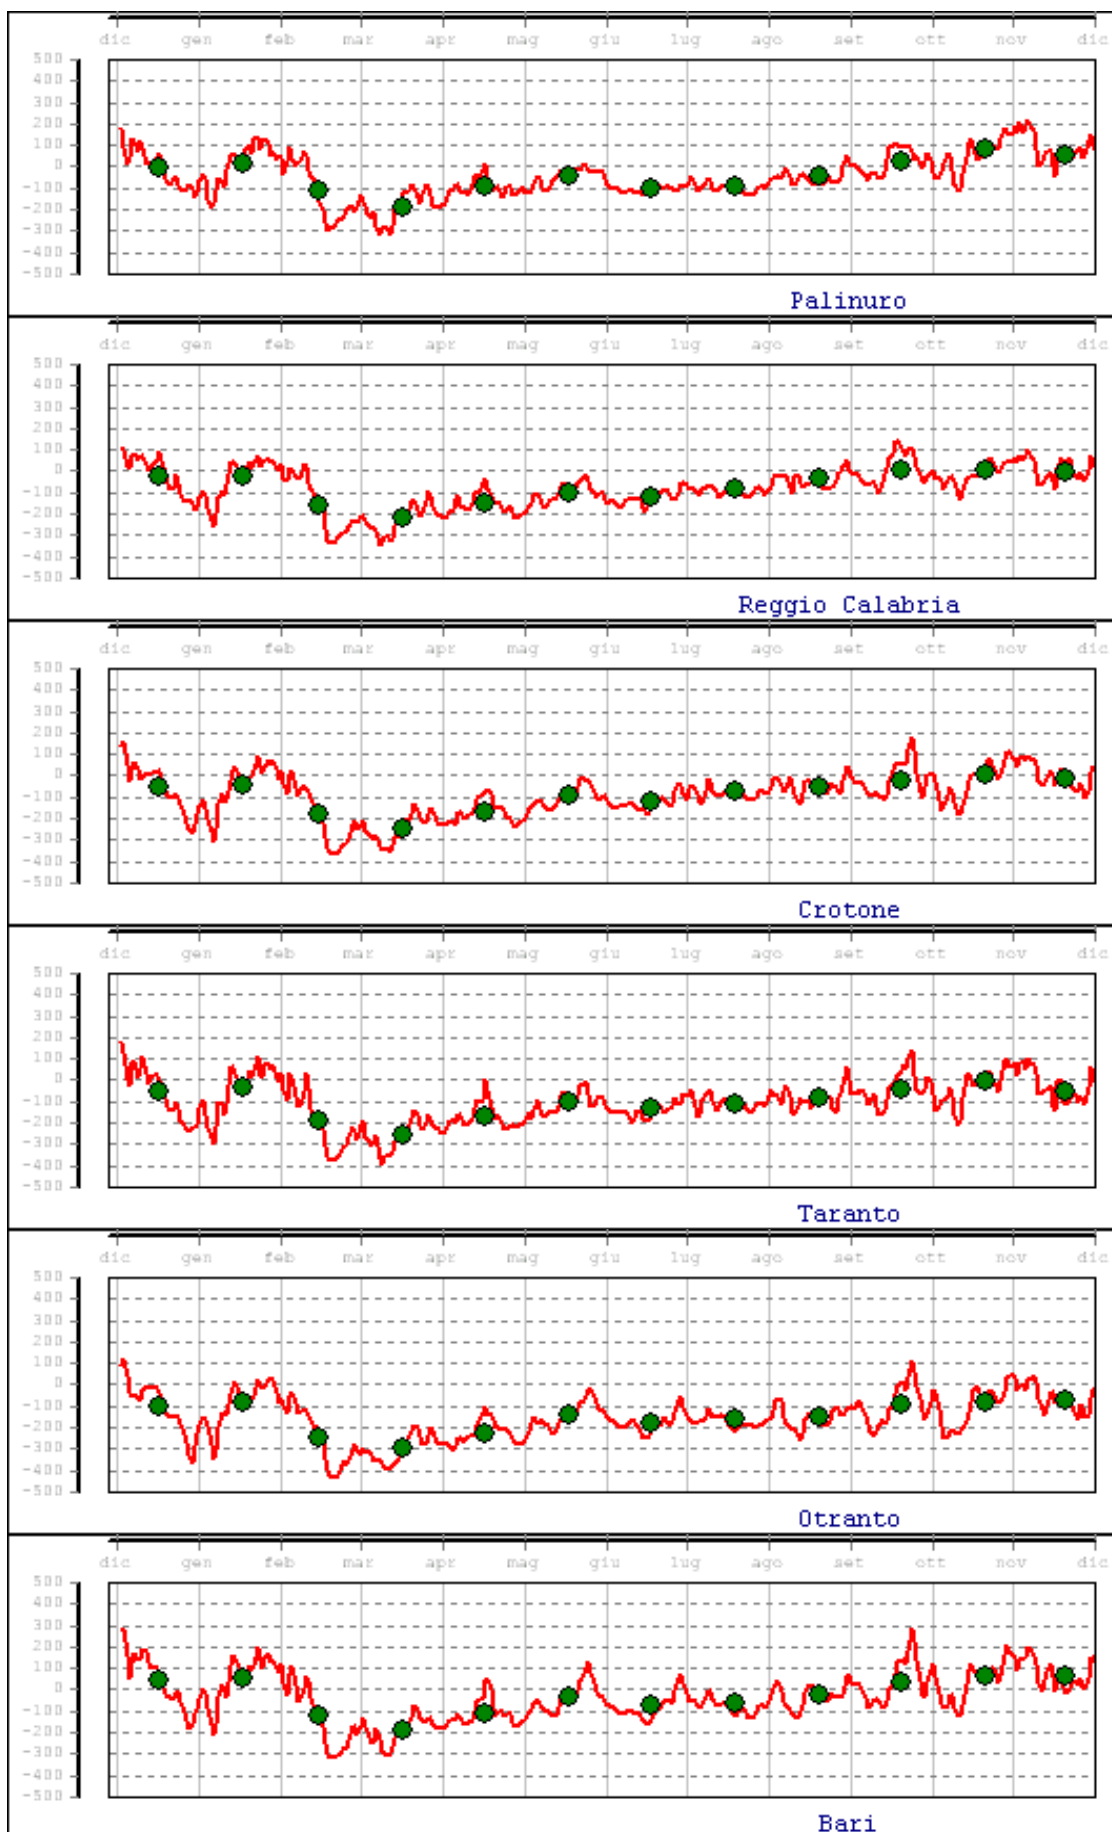

LIVELLO (mm) - VALORI MEDI GIORNALIERI - 2010
Valori filtrati con filtro di Bloomfield
Valore medio mensile=0

LIVELLO (mm) - VALORI MEDI GIORNALIERI - 2010

Valori filtrati con filtro di Bloomfield

Valore medio mensile=0

LIVELLO (mm) - VALORI MEDI GIORNALIERI - 2010
Valori filtrati con filtro di Bloomfield
Valore medio mensile=0