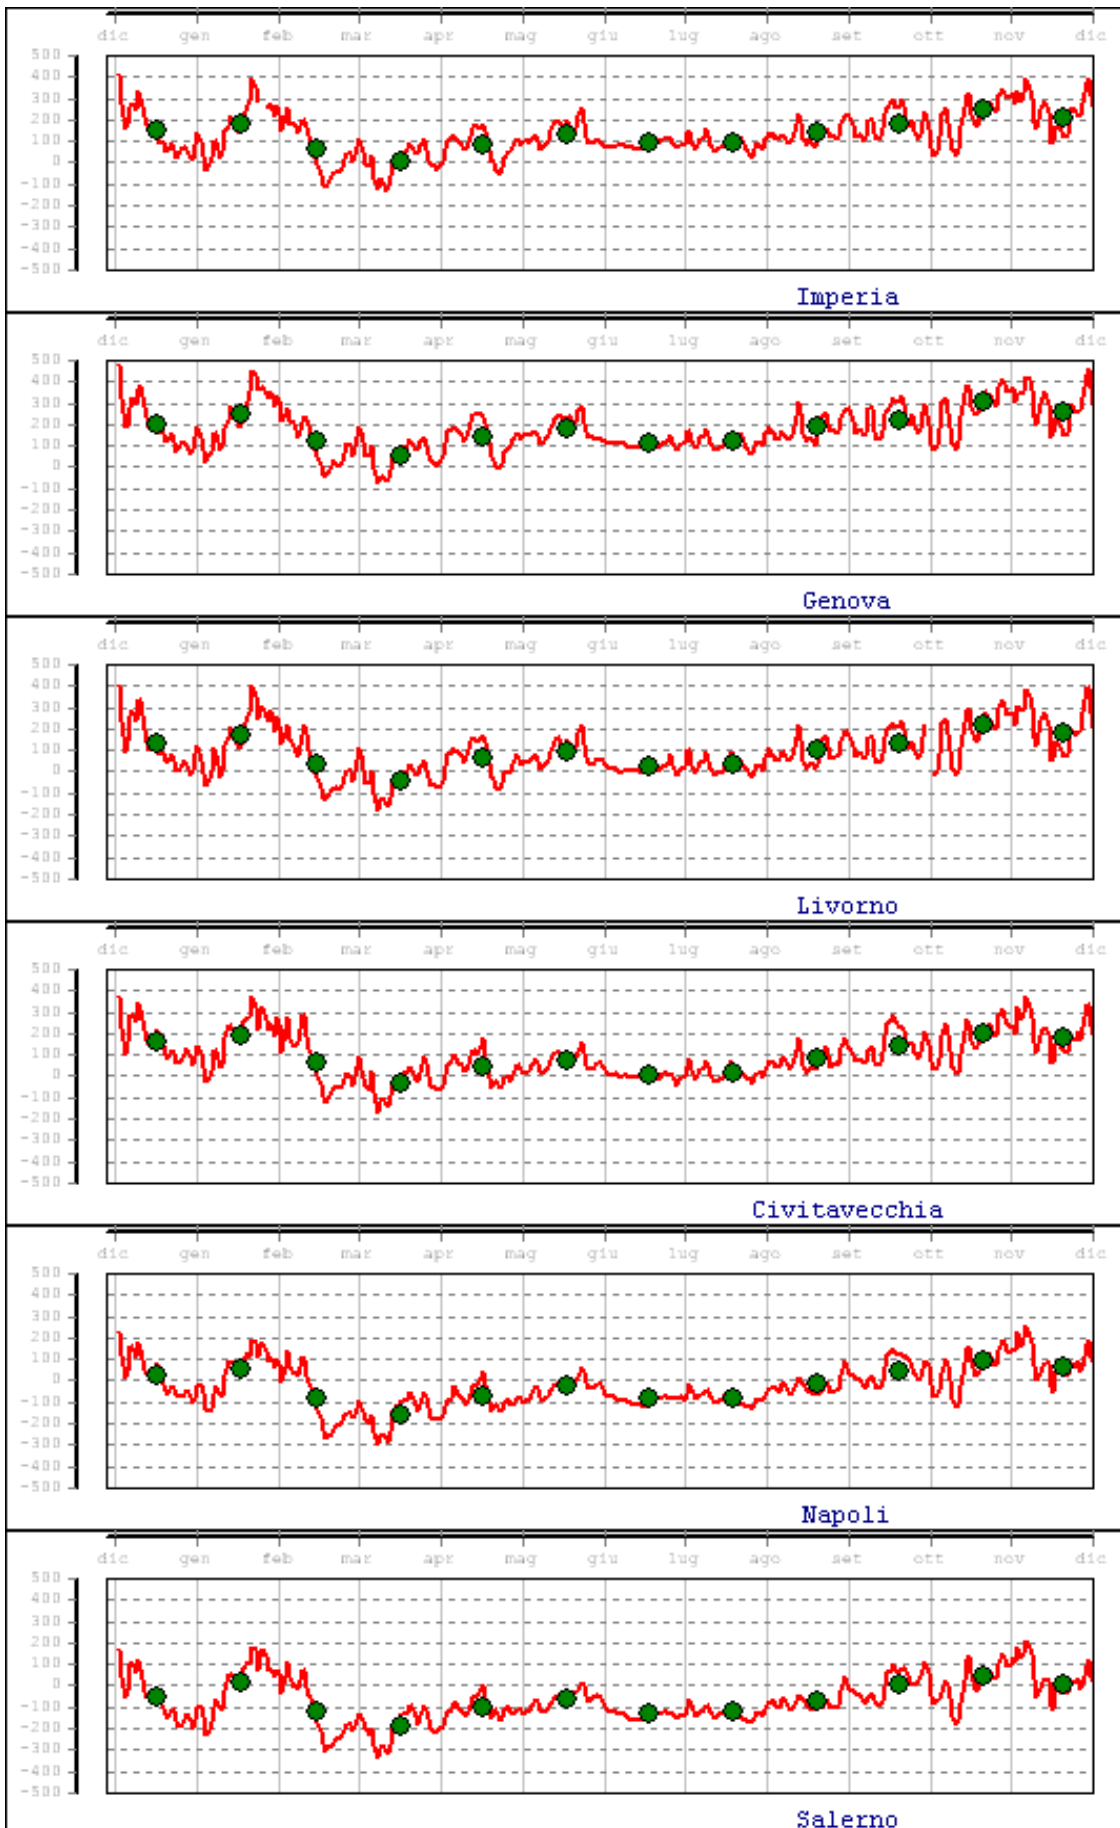

LIVELLO (mm) - VALORI MEDI GIORNALIERI - 2010
Valori filtrati con filtro di Bloomfield
Valore medio mensile=0

LIVELLO (mm) - VALORI MEDI GIORNALIERI - 2010

Valori filtrati con filtro di Bloomfield

Valore medio mensile=0

LIVELLO (mm) - VALORI MEDI GIORNALIERI - 2010
Valori filtrati con filtro di Bloomfield
Valore medio mensile=0