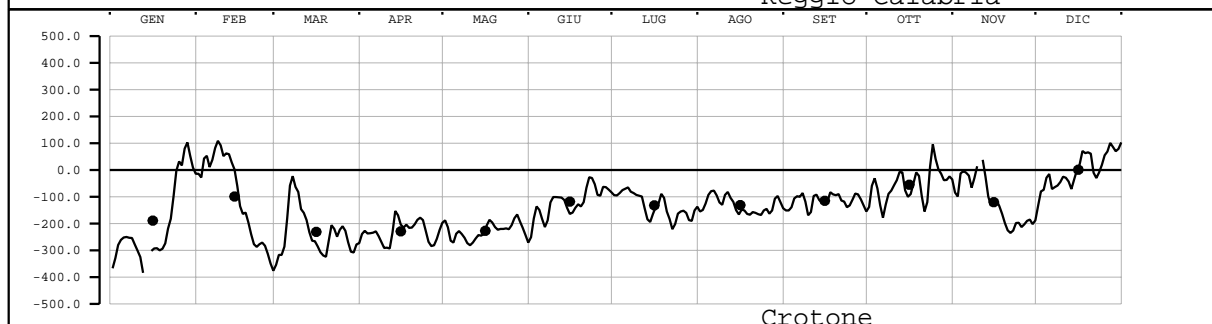

# LIVELLO(mm) - VALORI MEDI GIORNALIERI - 2009

Valori filtrati con filtro di Bloomfield

Valore medio mensile = •