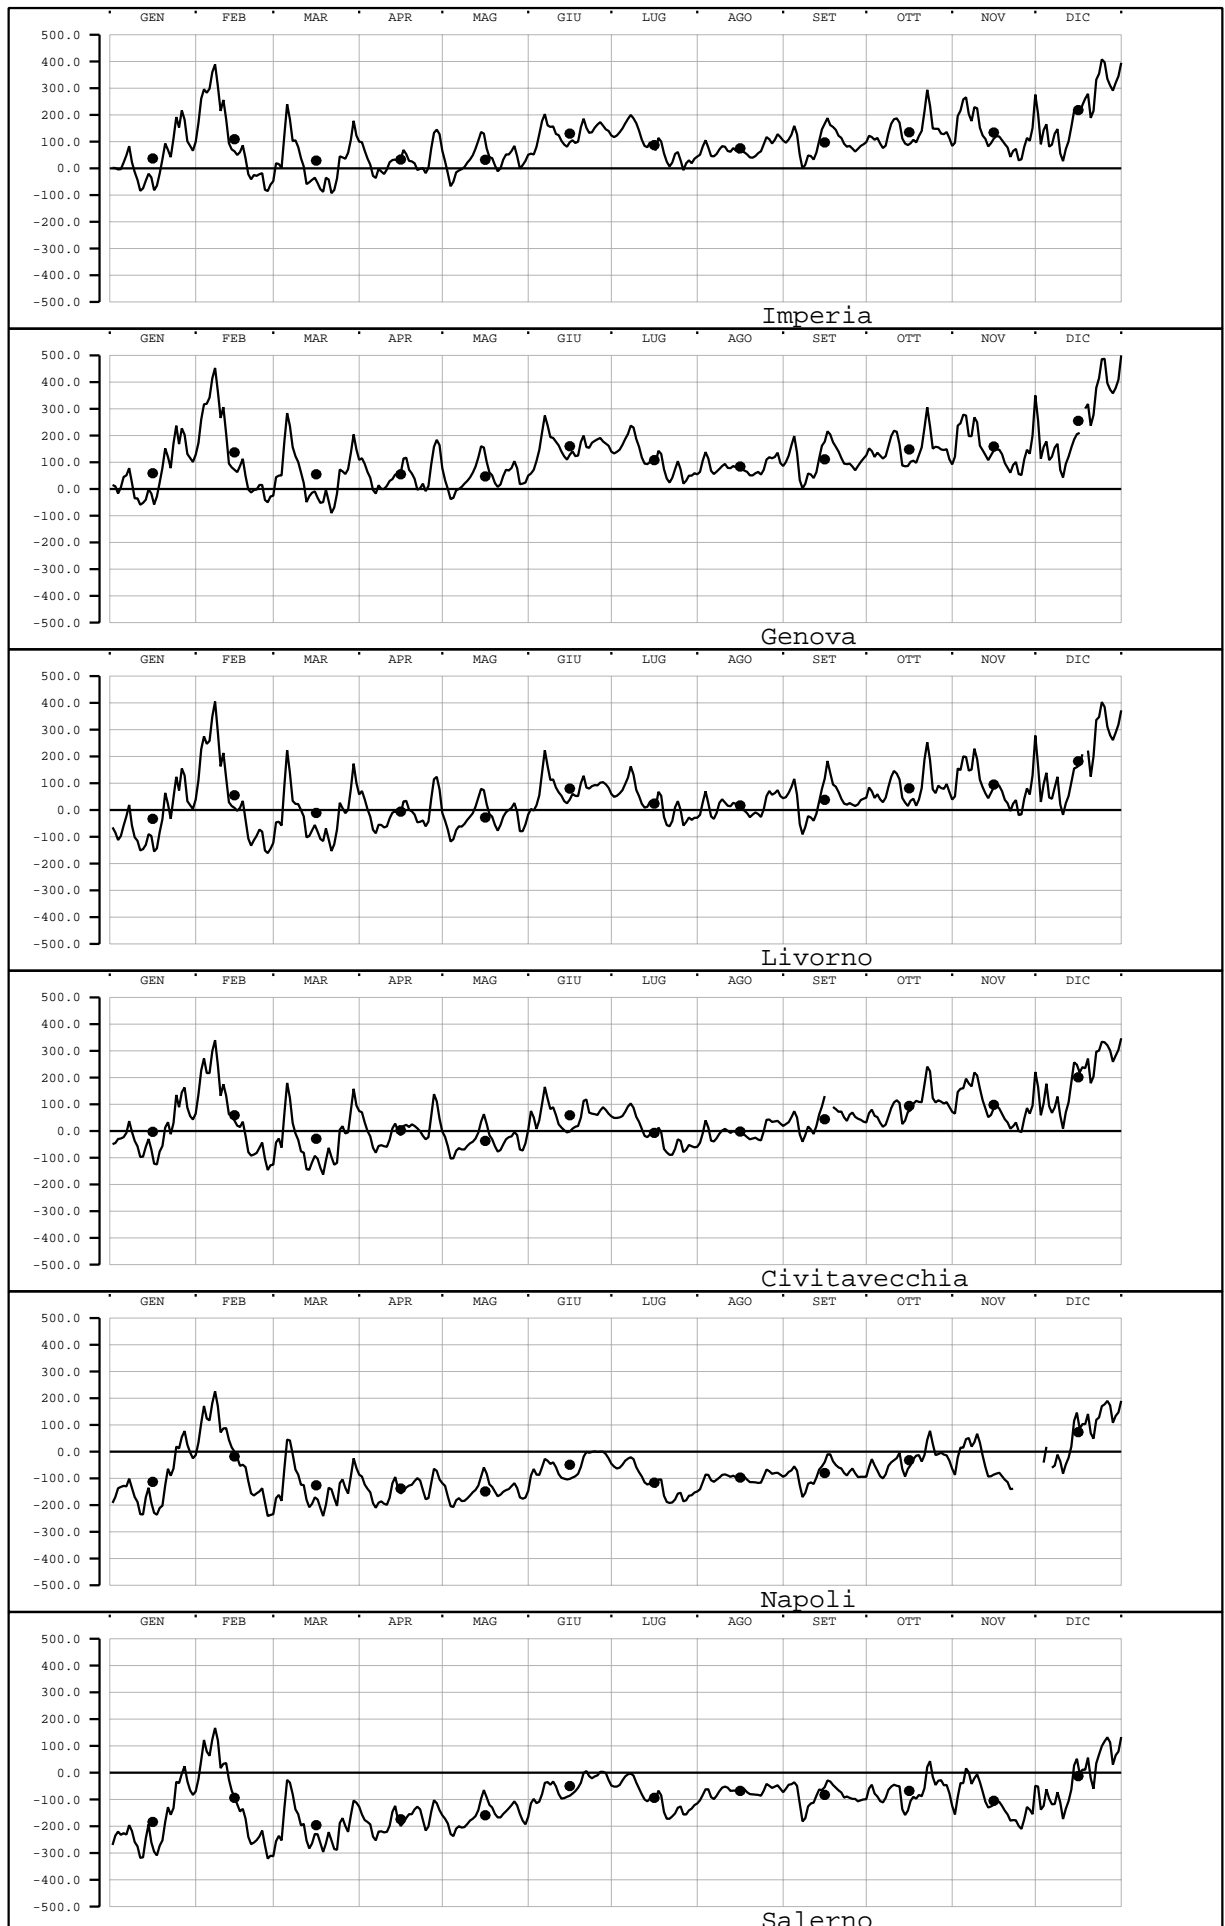

# LIVELLO(mm) - VALORI MEDI GIORNALIERI - 2009

Valori filtrati con filtro di Bloomfield

Valore medio mensile = •