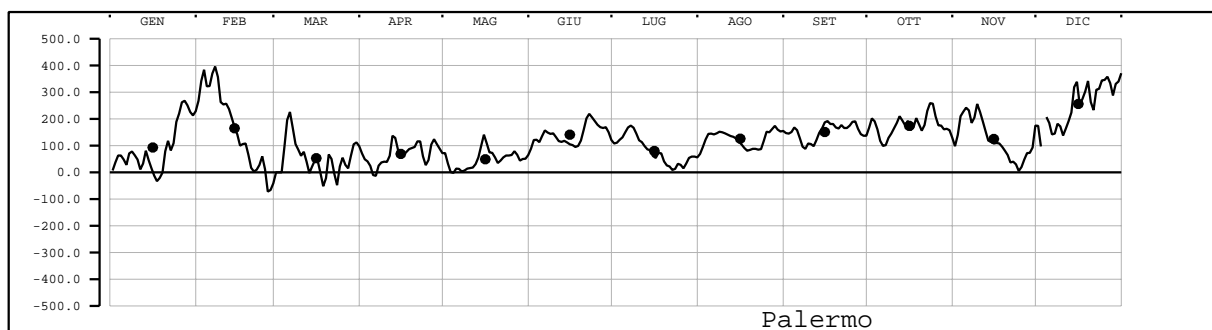

# LIVELLO(mm) - VALORI MEDI GIORNALIERI - 2009

Valori filtrati con filtro di Bloomfield

Valore medio mensile = •