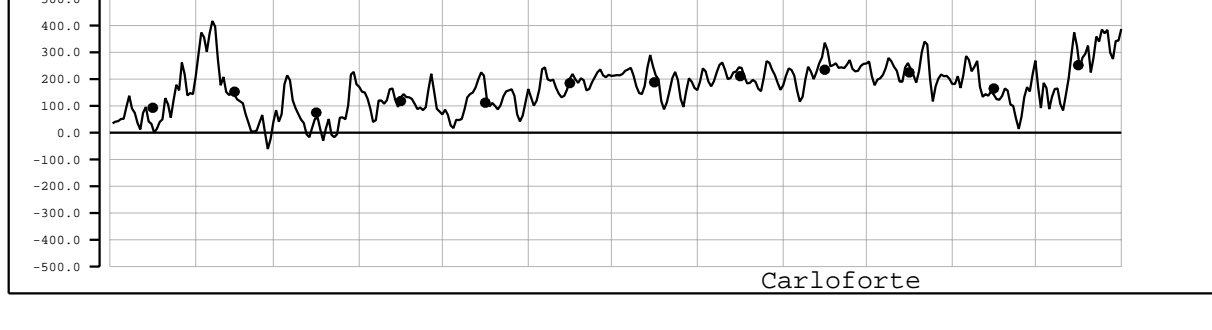

# LIVELLO(mm) - VALORI MEDI GIORNALIERI - 2009

Valori filtrati con filtro di Bloomfield

Valore medio mensile = •