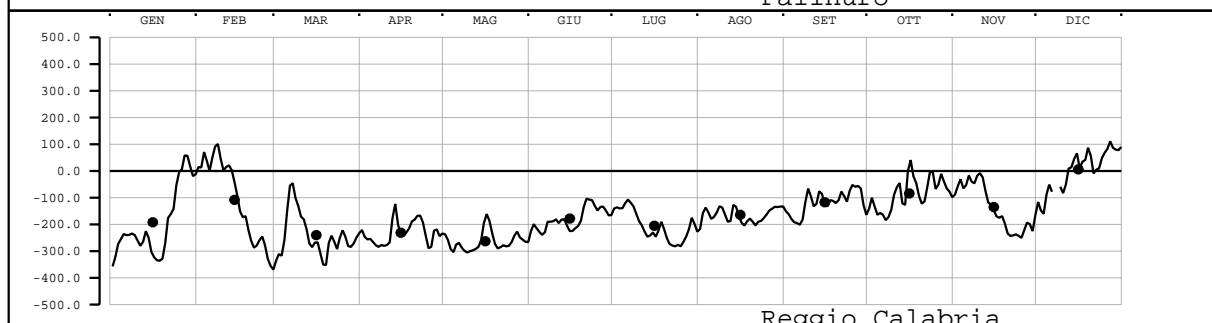

# LIVELLO(mm) - VALORI MEDI GIORNALIERI - 2009

Valori filtrati con filtro di Bloomfield

Valore medio mensile = •