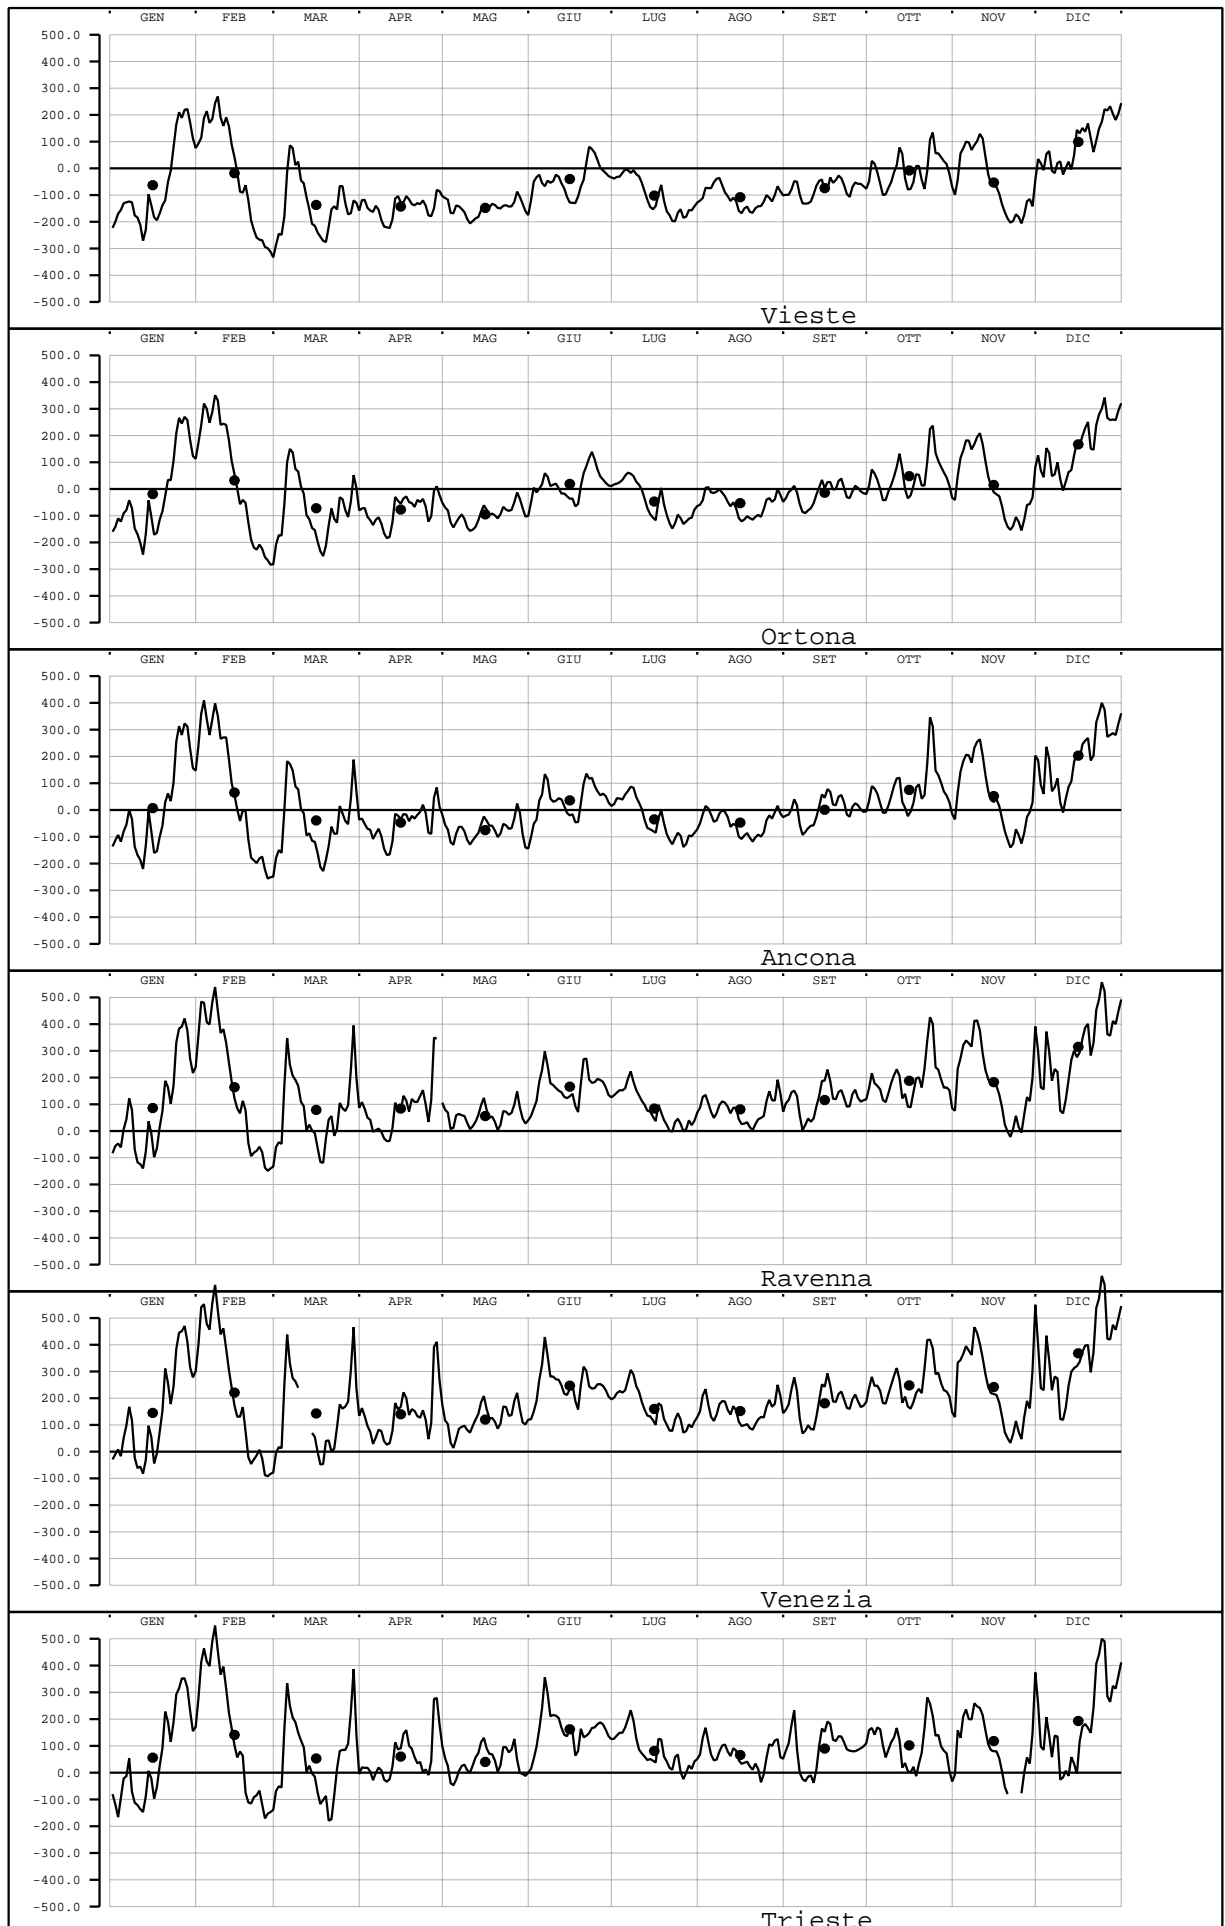

# LIVELLO(mm) - VALORI MEDI GIORNALIERI - 2009

Valori filtrati con filtro di Bloomfield

Valore medio mensile = •