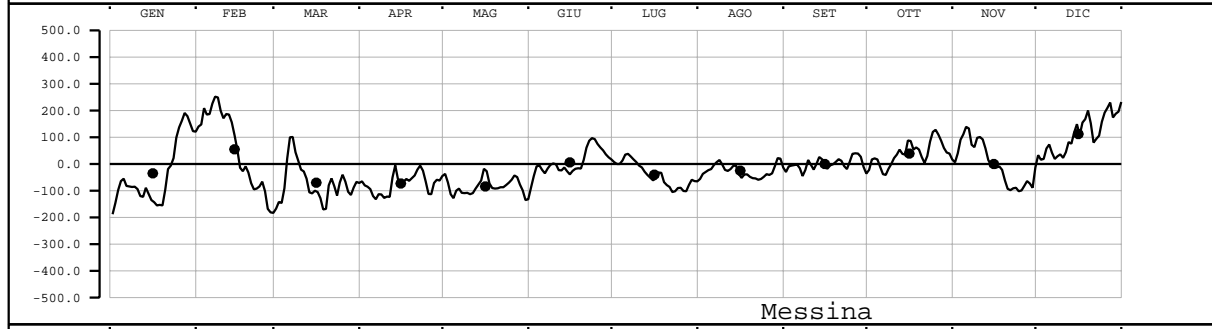

# LIVELLO(mm) - VALORI MEDI GIORNALIERI - 2009

Valori filtrati con filtro di Bloomfield

Valore medio mensile = •