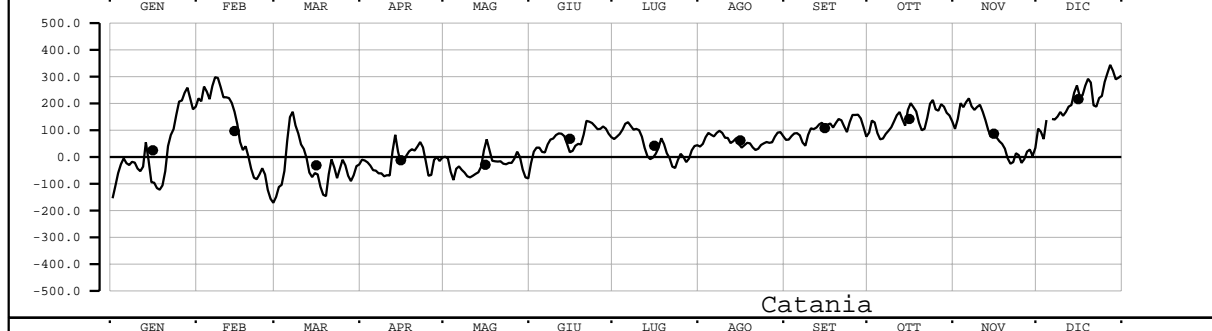

# LIVELLO(mm) - VALORI MEDI GIORNALIERI - 2009

Valori filtrati con filtro di Bloomfield

Valore medio mensile = •