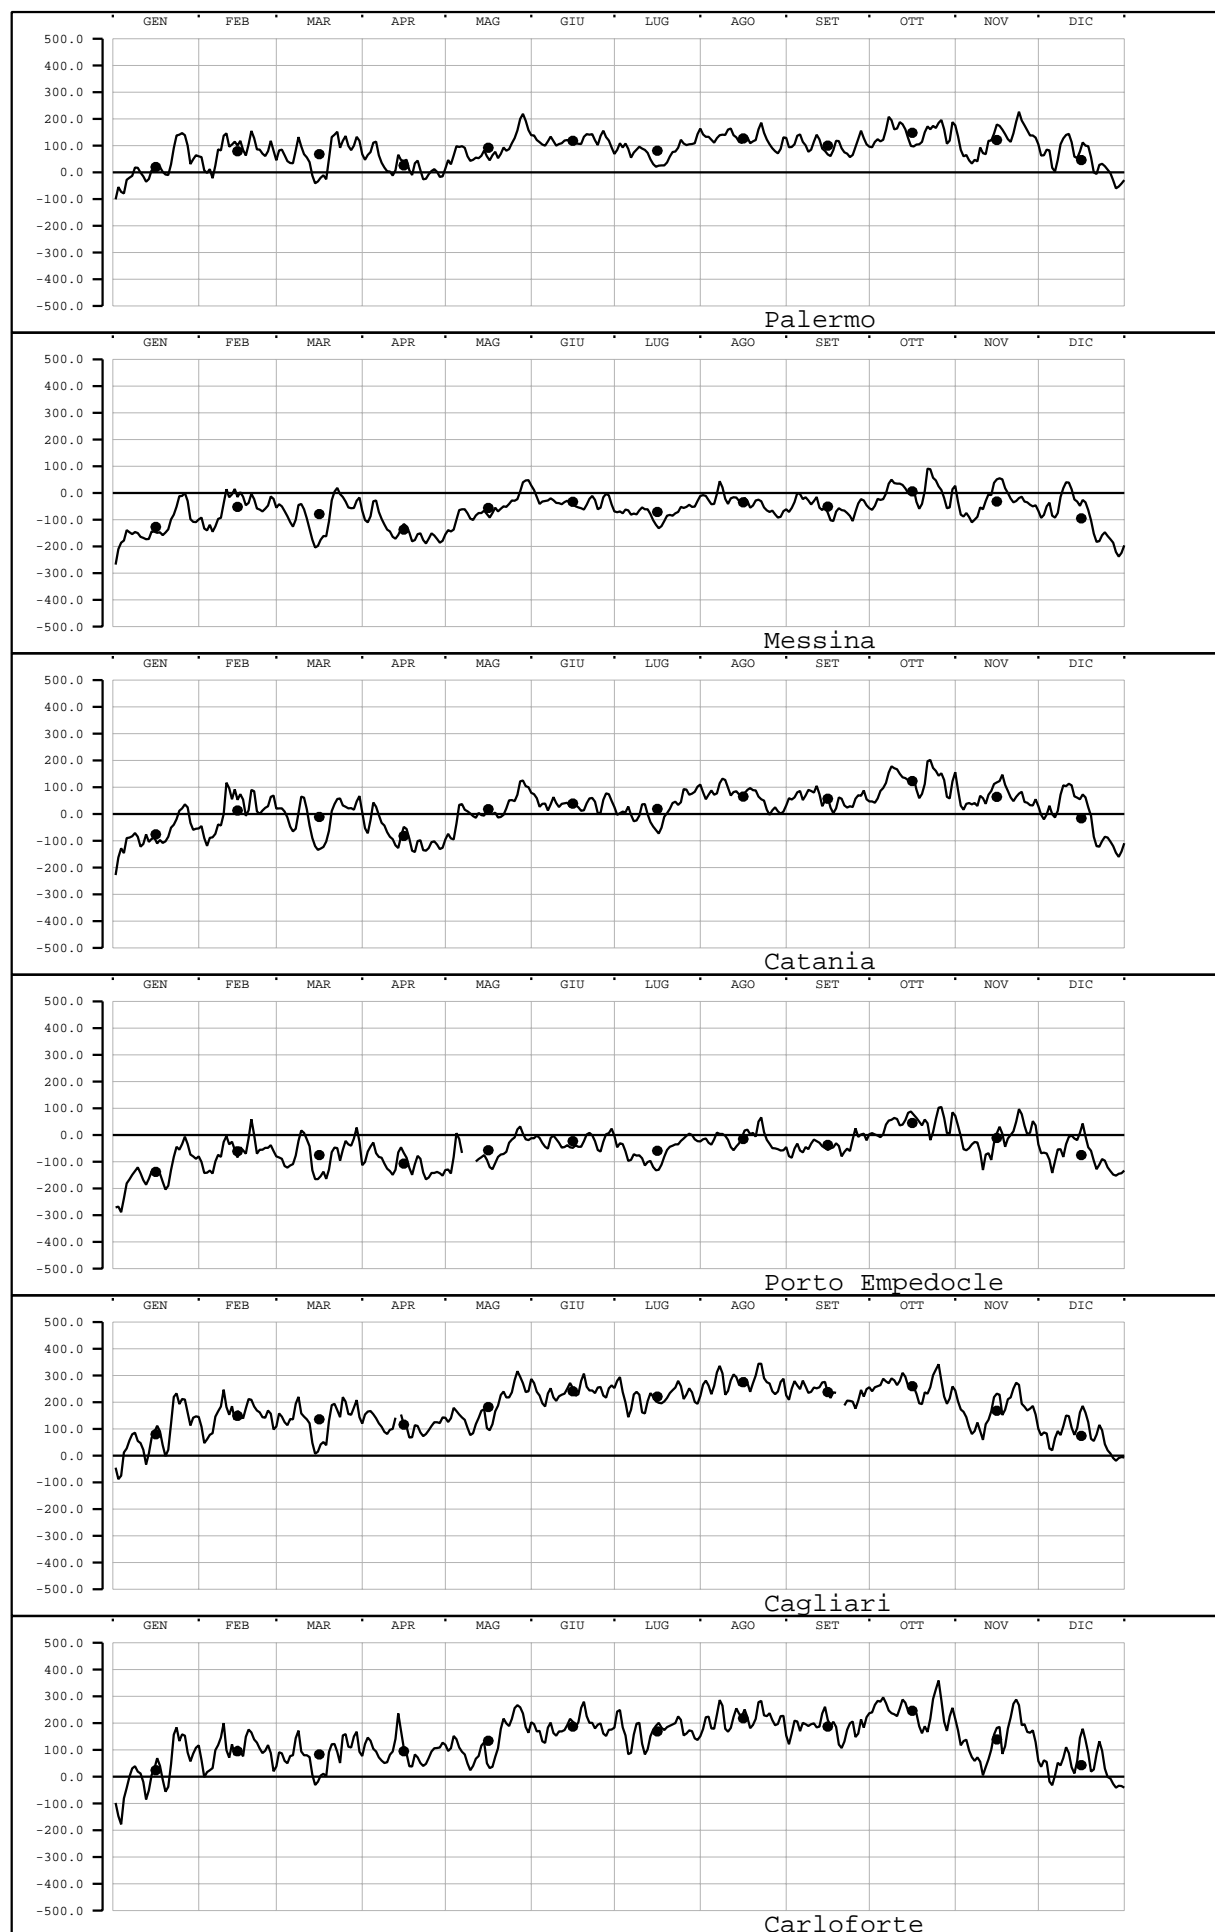

# LIVELLO(mm) - VALORI MEDI GIORNALIERI - 2007

Valori filtrati con filtro di Bloomfield

Valore medio mensile = •