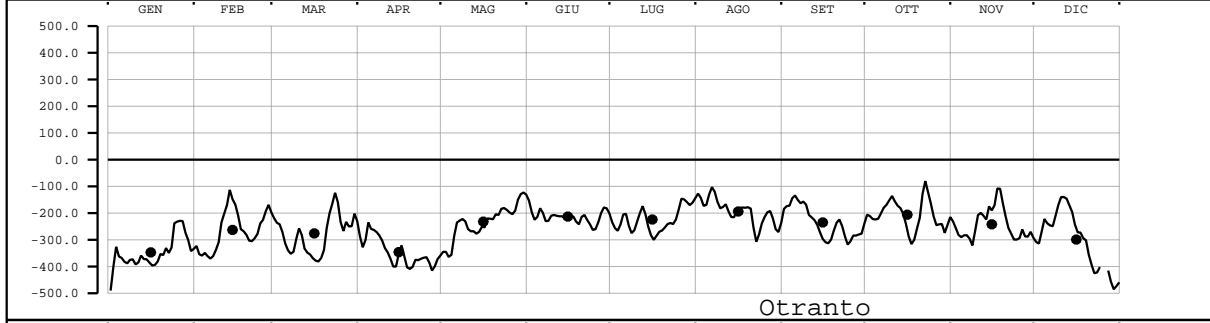

# LIVELLO(mm) - VALORI MEDI GIORNALIERI - 2007

Valori filtrati con filtro di Bloomfield

Valore medio mensile = •