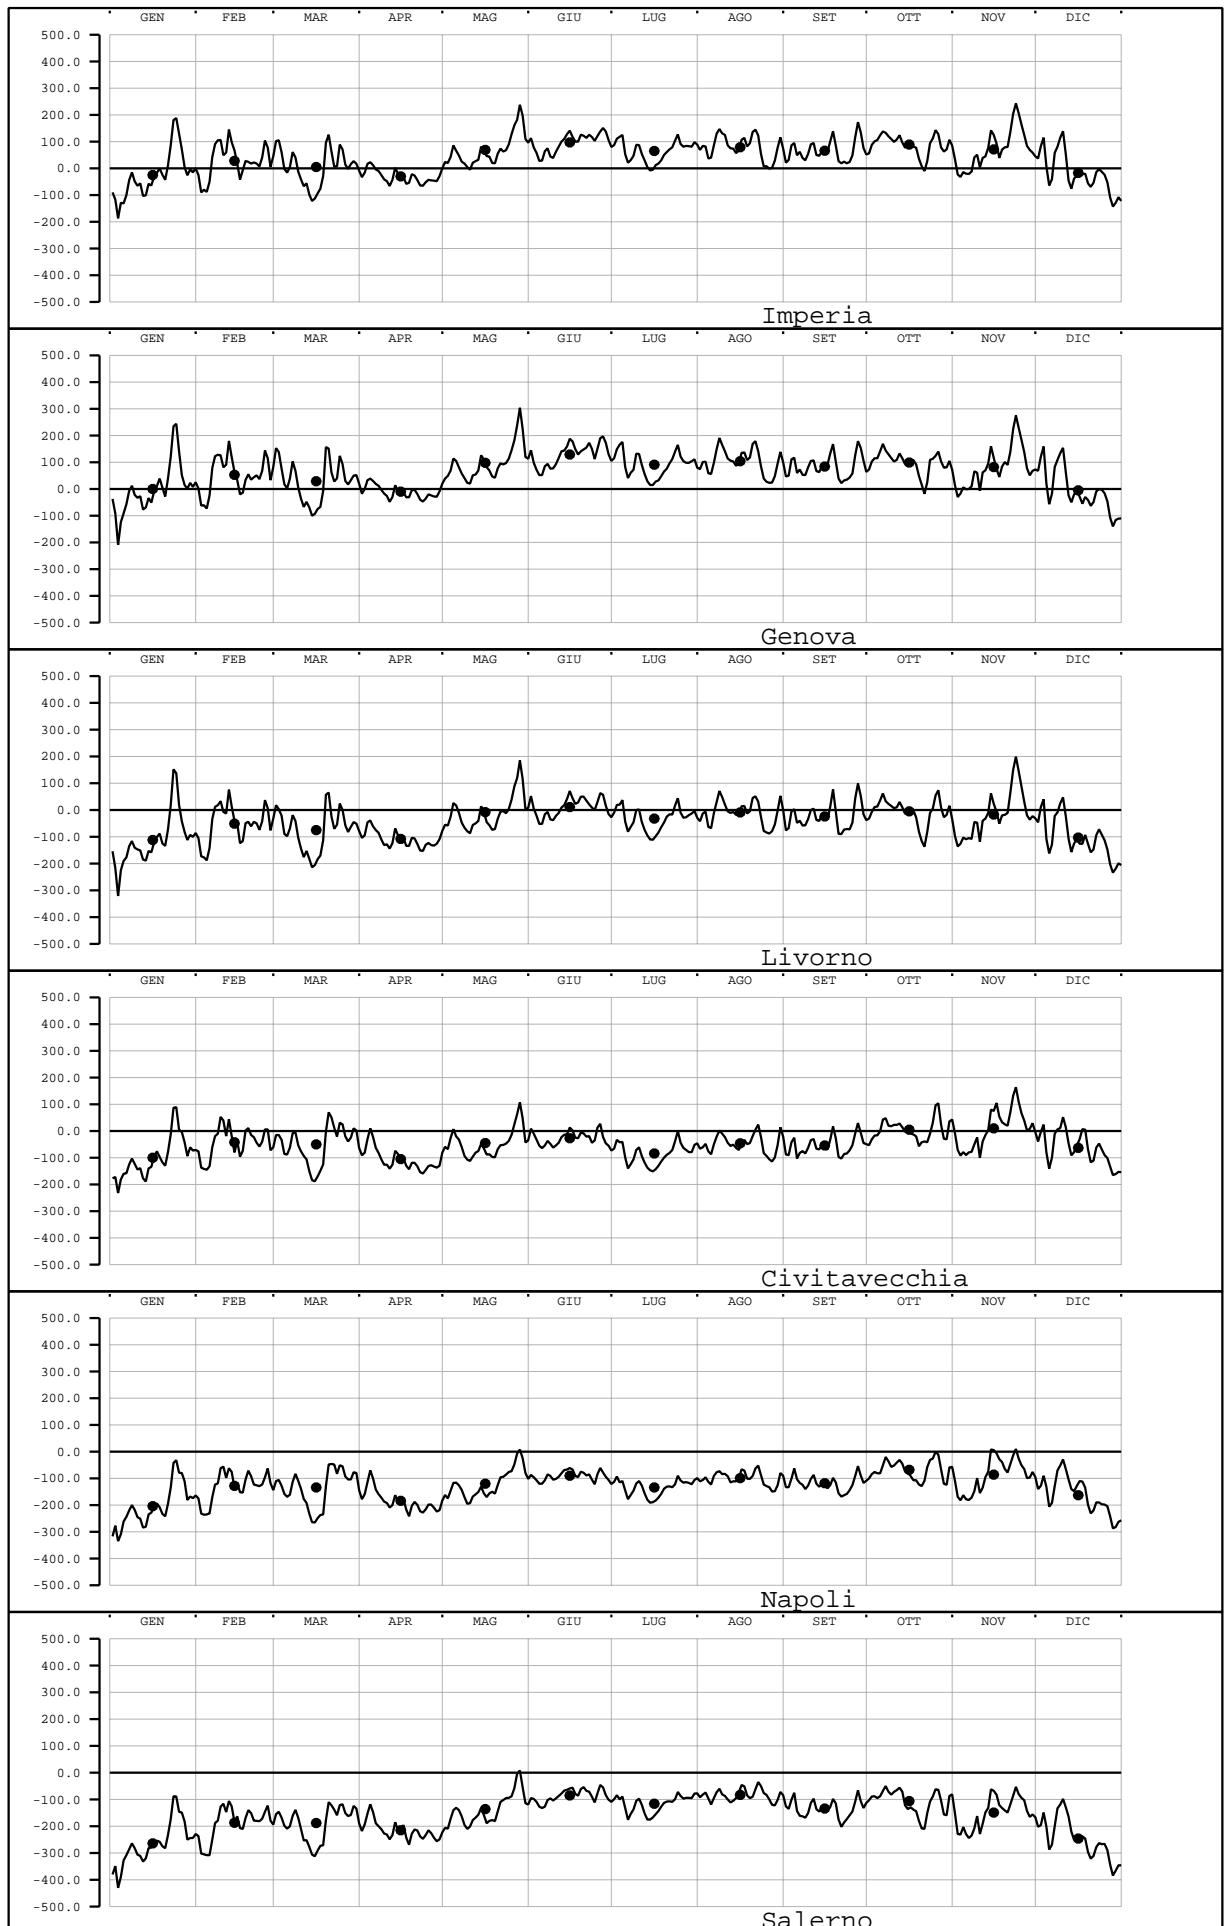

# LIVELLO(mm) - VALORI MEDI GIORNALIERI - 2007

Valori filtrati con filtro di Bloomfield

Valore medio mensile = •