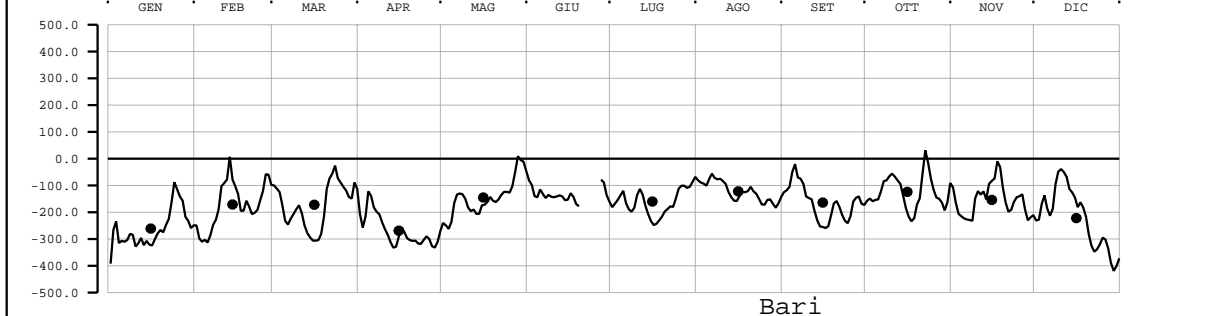

# LIVELLO(mm) - VALORI MEDI GIORNALIERI - 2007

Valori filtrati con filtro di Bloomfield

Valore medio mensile = •