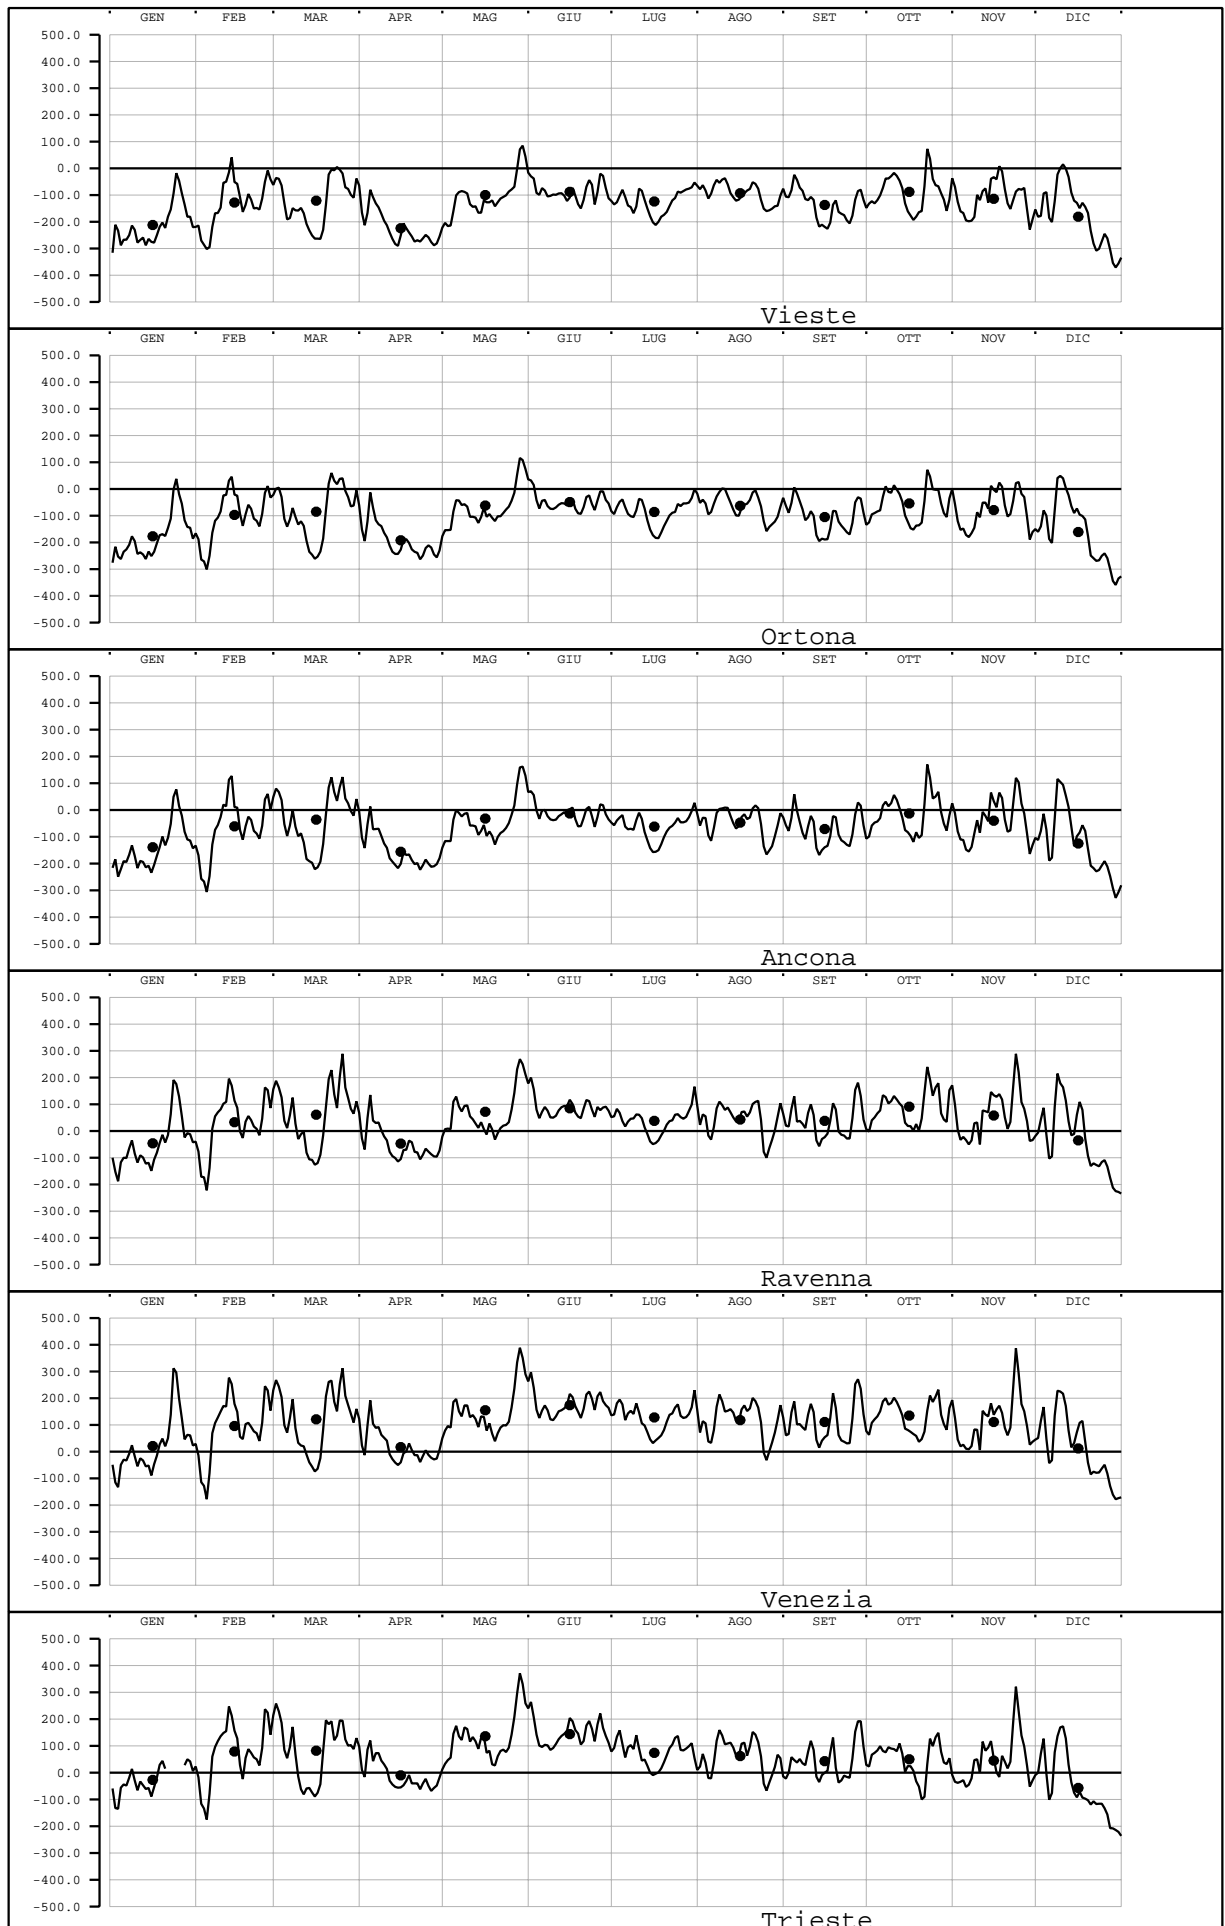

# LIVELLO(mm) - VALORI MEDI GIORNALIERI - 2007

Valori filtrati con filtro di Bloomfield

Valore medio mensile = •