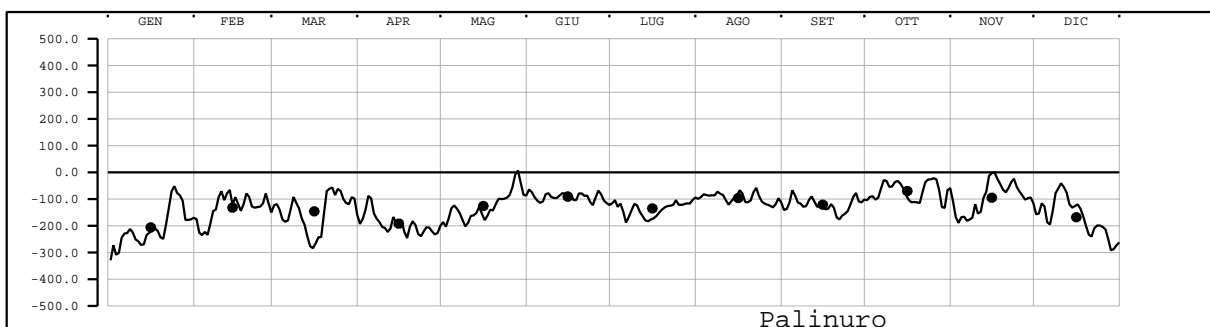

# LIVELLO(mm) - VALORI MEDI GIORNALIERI - 2007

Valori filtrati con filtro di Bloomfield

Valore medio mensile = •