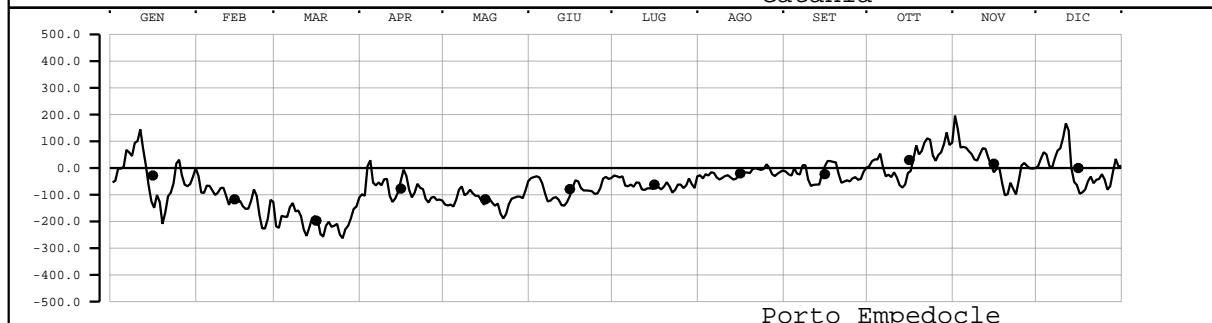

LIVELLO(mm) - VALORI MEDI GIORNALIERI - 2003

Valori filtrati con filtro di Bloomfield

Valore medio mensile = •

LIVELLO(mm) - VALORI MEDI GIORNALIERI - 2003

Valori filtrati con filtro di Bloomfield

Valore medio mensile = •

LIVELLO(mm) - VALORI MEDI GIORNALIERI - 2003

Valori filtrati con filtro di Bloomfield

Valore medio mensile = •