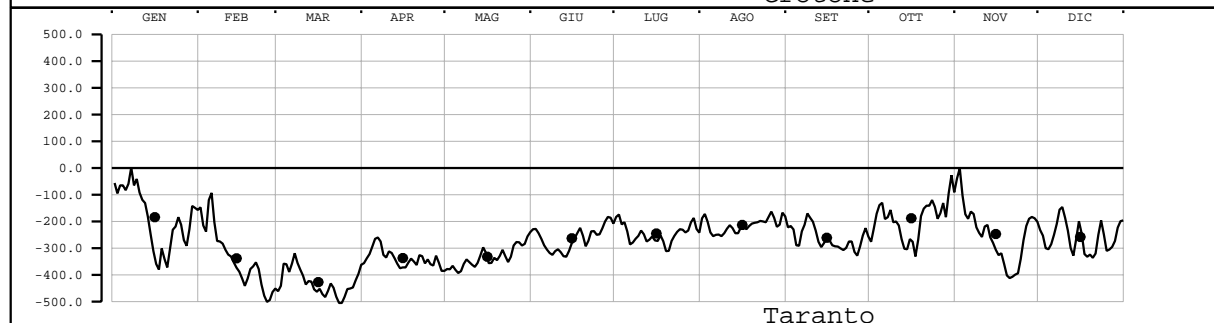

LIVELLO(mm) - VALORI MEDI GIORNALIERI - 2003

Valori filtrati con filtro di Bloomfield

Valore medio mensile = •

LIVELLO(mm) - VALORI MEDI GIORNALIERI - 2003

Valori filtrati con filtro di Bloomfield

Valore medio mensile = •

LIVELLO(mm) - VALORI MEDI GIORNALIERI - 2003

Valori filtrati con filtro di Bloomfield

Valore medio mensile = •