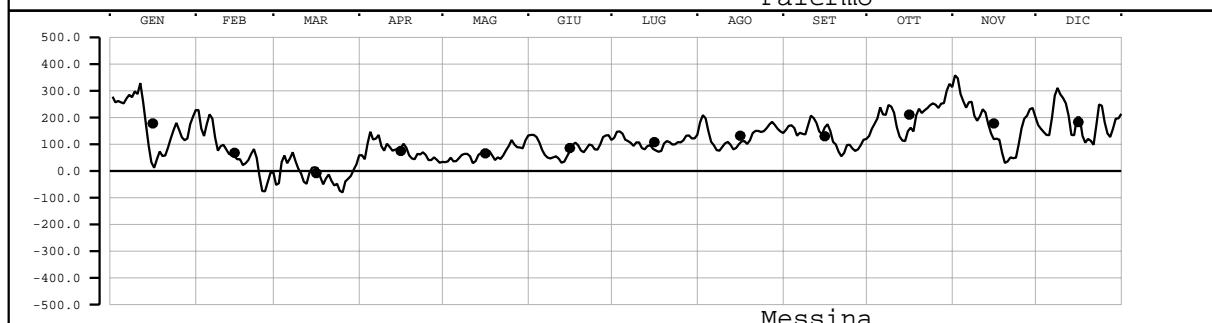

LIVELLO(mm) - VALORI MEDI GIORNALIERI - 2003

Valori filtrati con filtro di Bloomfield

Valore medio mensile = •

LIVELLO(mm) - VALORI MEDI GIORNALIERI - 2003

Valori filtrati con filtro di Bloomfield

Valore medio mensile = •

LIVELLO(mm) - VALORI MEDI GIORNALIERI - 2003

Valori filtrati con filtro di Bloomfield

Valore medio mensile = •