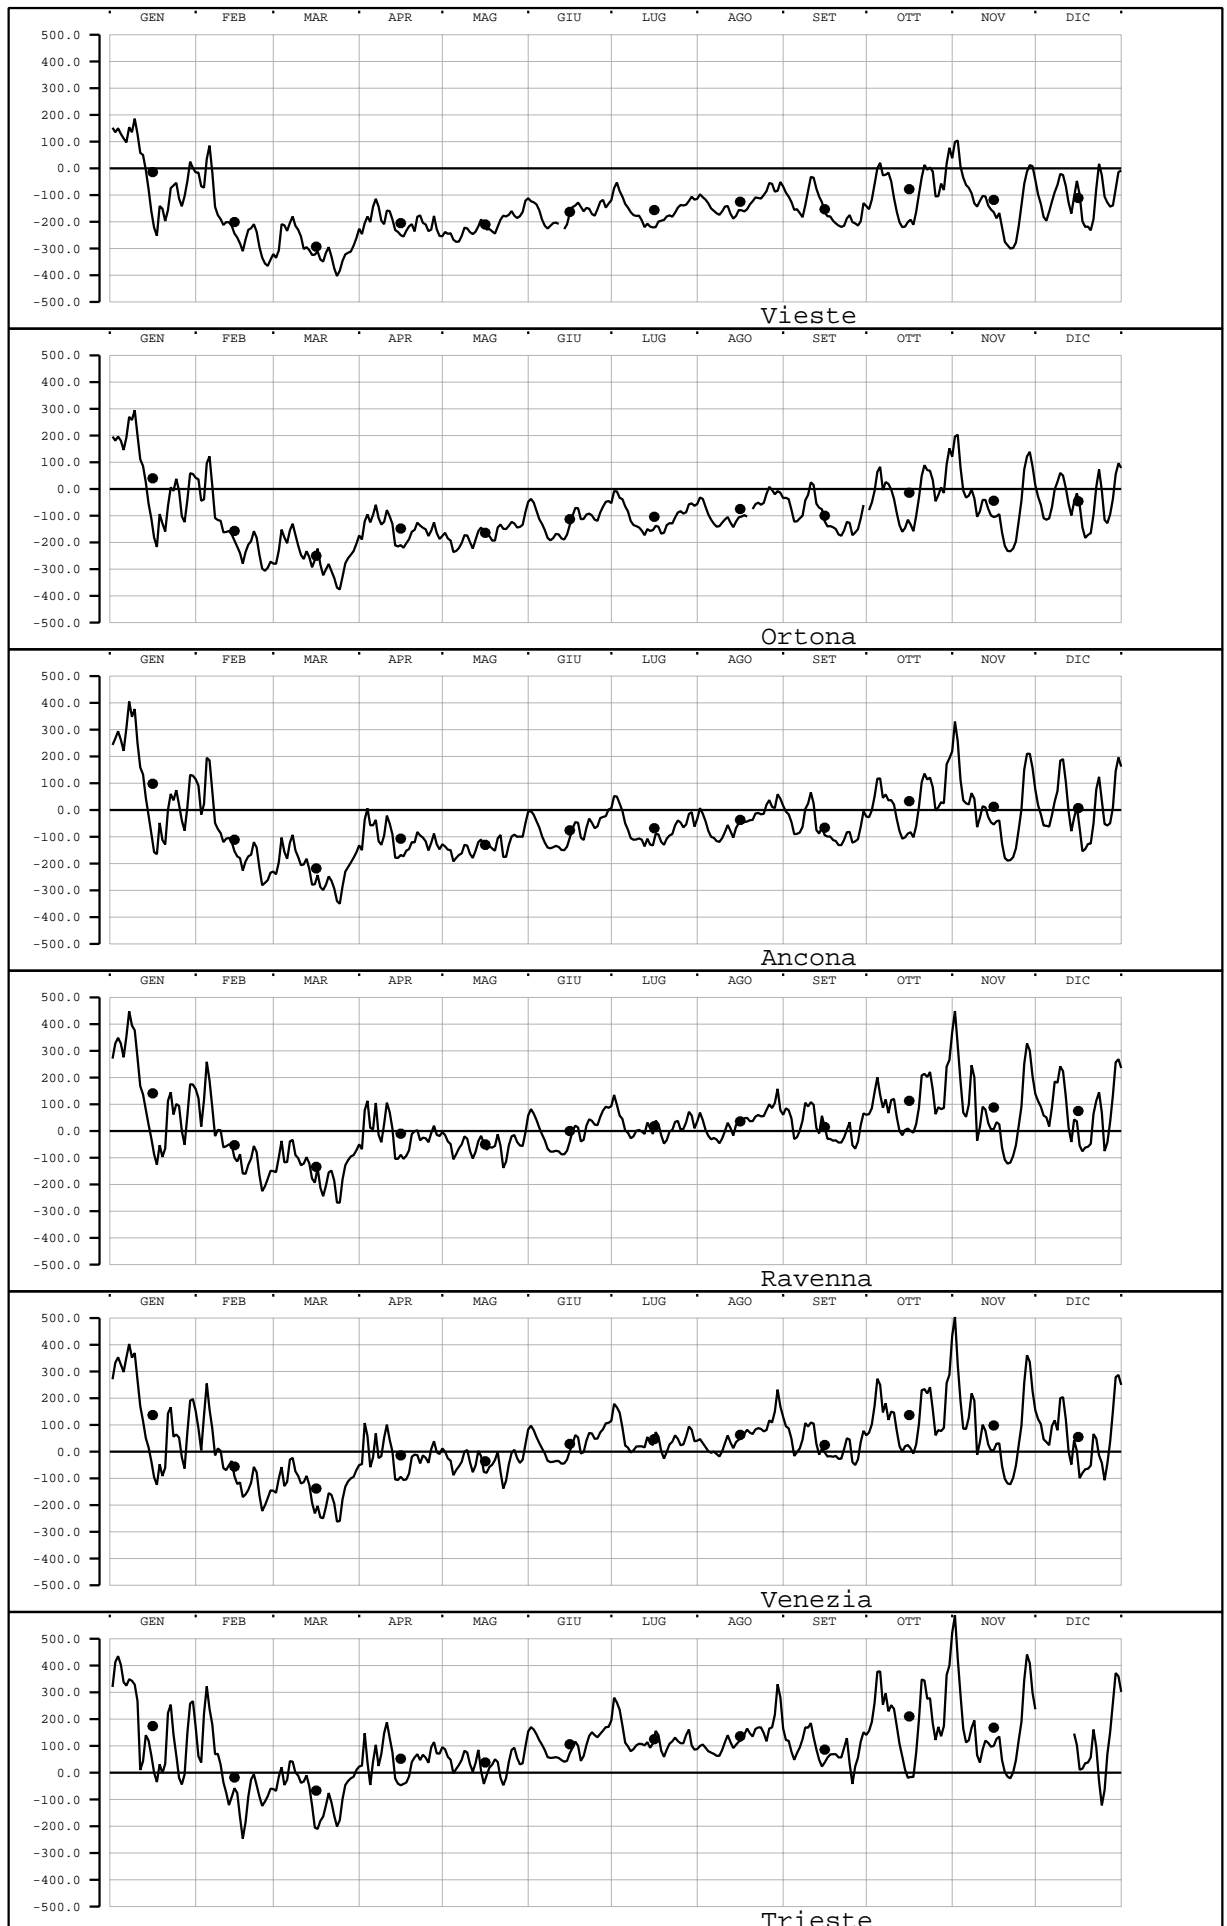

LIVELLO(mm) - VALORI MEDI GIORNALIERI - 2003

Valori filtrati con filtro di Bloomfield

Valore medio mensile = •

LIVELLO(mm) - VALORI MEDI GIORNALIERI - 2003

Valori filtrati con filtro di Bloomfield

Valore medio mensile = •

LIVELLO(mm) - VALORI MEDI GIORNALIERI - 2003

Valori filtrati con filtro di Bloomfield

Valore medio mensile = •