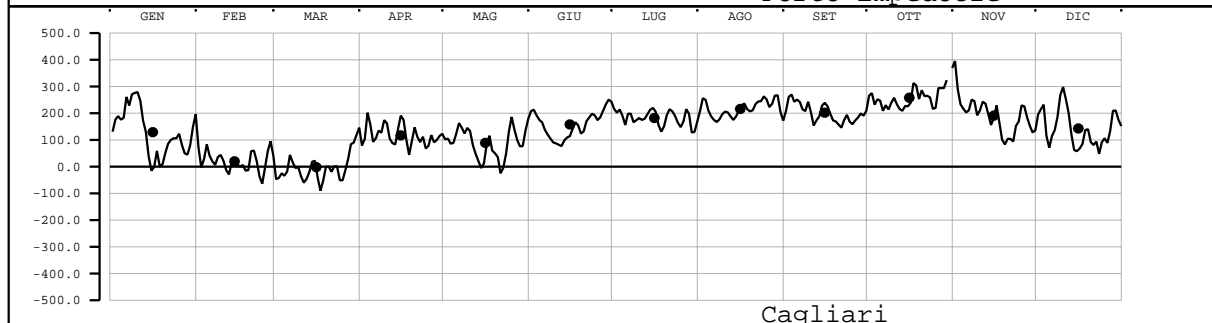

LIVELLO(mm) - VALORI MEDI GIORNALIERI - 2003

Valori filtrati con filtro di Bloomfield

Valore medio mensile = •

LIVELLO(mm) - VALORI MEDI GIORNALIERI - 2003

Valori filtrati con filtro di Bloomfield

Valore medio mensile = •

LIVELLO(mm) - VALORI MEDI GIORNALIERI - 2003

Valori filtrati con filtro di Bloomfield

Valore medio mensile = •