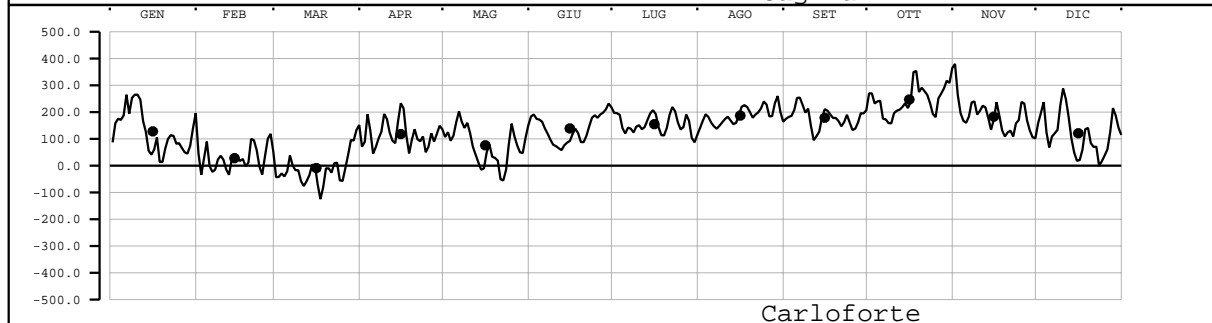

LIVELLO(mm) - VALORI MEDI GIORNALIERI - 2003

Valori filtrati con filtro di Bloomfield

Valore medio mensile = •

LIVELLO(mm) - VALORI MEDI GIORNALIERI - 2003

Valori filtrati con filtro di Bloomfield

Valore medio mensile = •

LIVELLO(mm) - VALORI MEDI GIORNALIERI - 2003

Valori filtrati con filtro di Bloomfield

Valore medio mensile = •