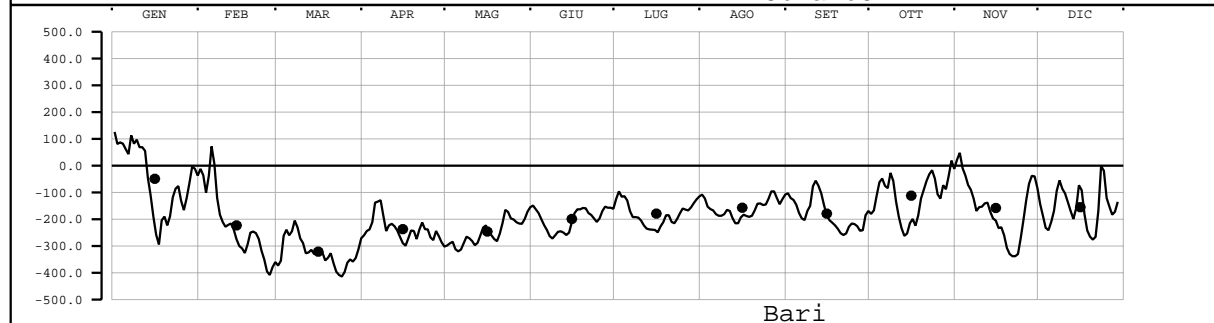

LIVELLO(mm) - VALORI MEDI GIORNALIERI - 2003

Valori filtrati con filtro di Bloomfield

Valore medio mensile = •

LIVELLO(mm) - VALORI MEDI GIORNALIERI - 2003

Valori filtrati con filtro di Bloomfield

Valore medio mensile = •

LIVELLO(mm) - VALORI MEDI GIORNALIERI - 2003

Valori filtrati con filtro di Bloomfield

Valore medio mensile = •