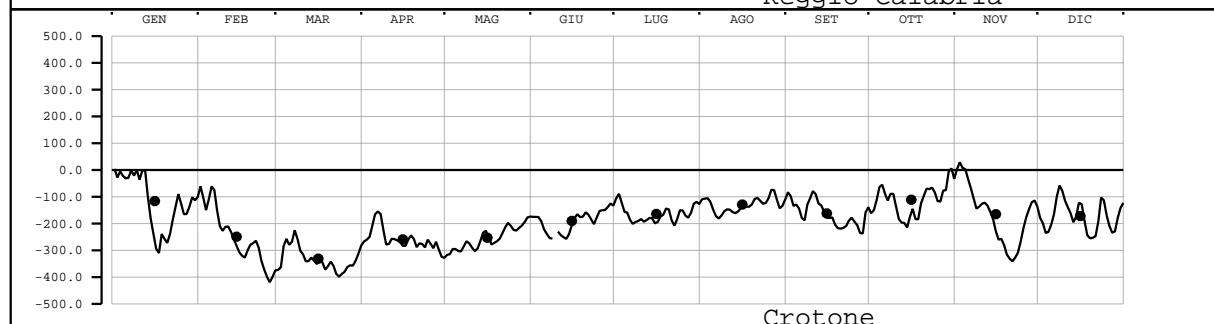

LIVELLO(mm) - VALORI MEDI GIORNALIERI - 2003

Valori filtrati con filtro di Bloomfield

Valore medio mensile = •

LIVELLO(mm) - VALORI MEDI GIORNALIERI - 2003

Valori filtrati con filtro di Bloomfield

Valore medio mensile = •

LIVELLO(mm) - VALORI MEDI GIORNALIERI - 2003

Valori filtrati con filtro di Bloomfield

Valore medio mensile = •