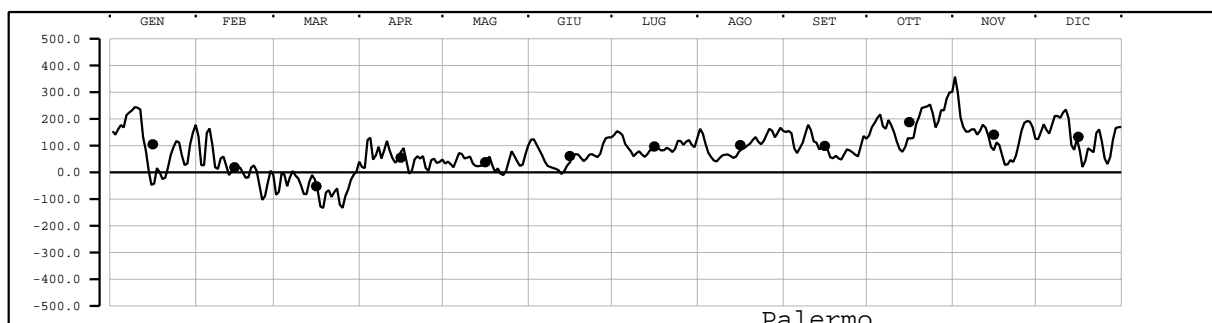

LIVELLO(mm) - VALORI MEDI GIORNALIERI - 2003

Valori filtrati con filtro di Bloomfield

Valore medio mensile = •

LIVELLO(mm) - VALORI MEDI GIORNALIERI - 2003

Valori filtrati con filtro di Bloomfield

Valore medio mensile = •

LIVELLO(mm) - VALORI MEDI GIORNALIERI - 2003

Valori filtrati con filtro di Bloomfield

Valore medio mensile = •