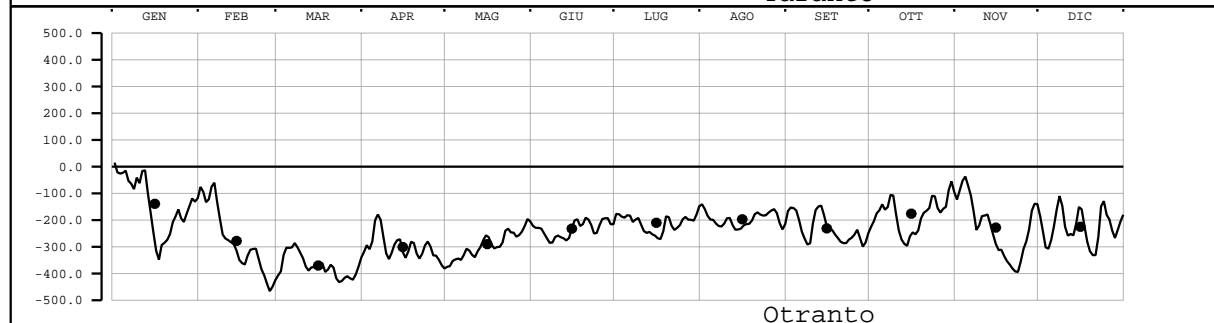

LIVELLO(mm) - VALORI MEDI GIORNALIERI - 2003

Valori filtrati con filtro di Bloomfield

Valore medio mensile = •

LIVELLO(mm) - VALORI MEDI GIORNALIERI - 2003

Valori filtrati con filtro di Bloomfield

Valore medio mensile = •

LIVELLO(mm) - VALORI MEDI GIORNALIERI - 2003

Valori filtrati con filtro di Bloomfield

Valore medio mensile = •