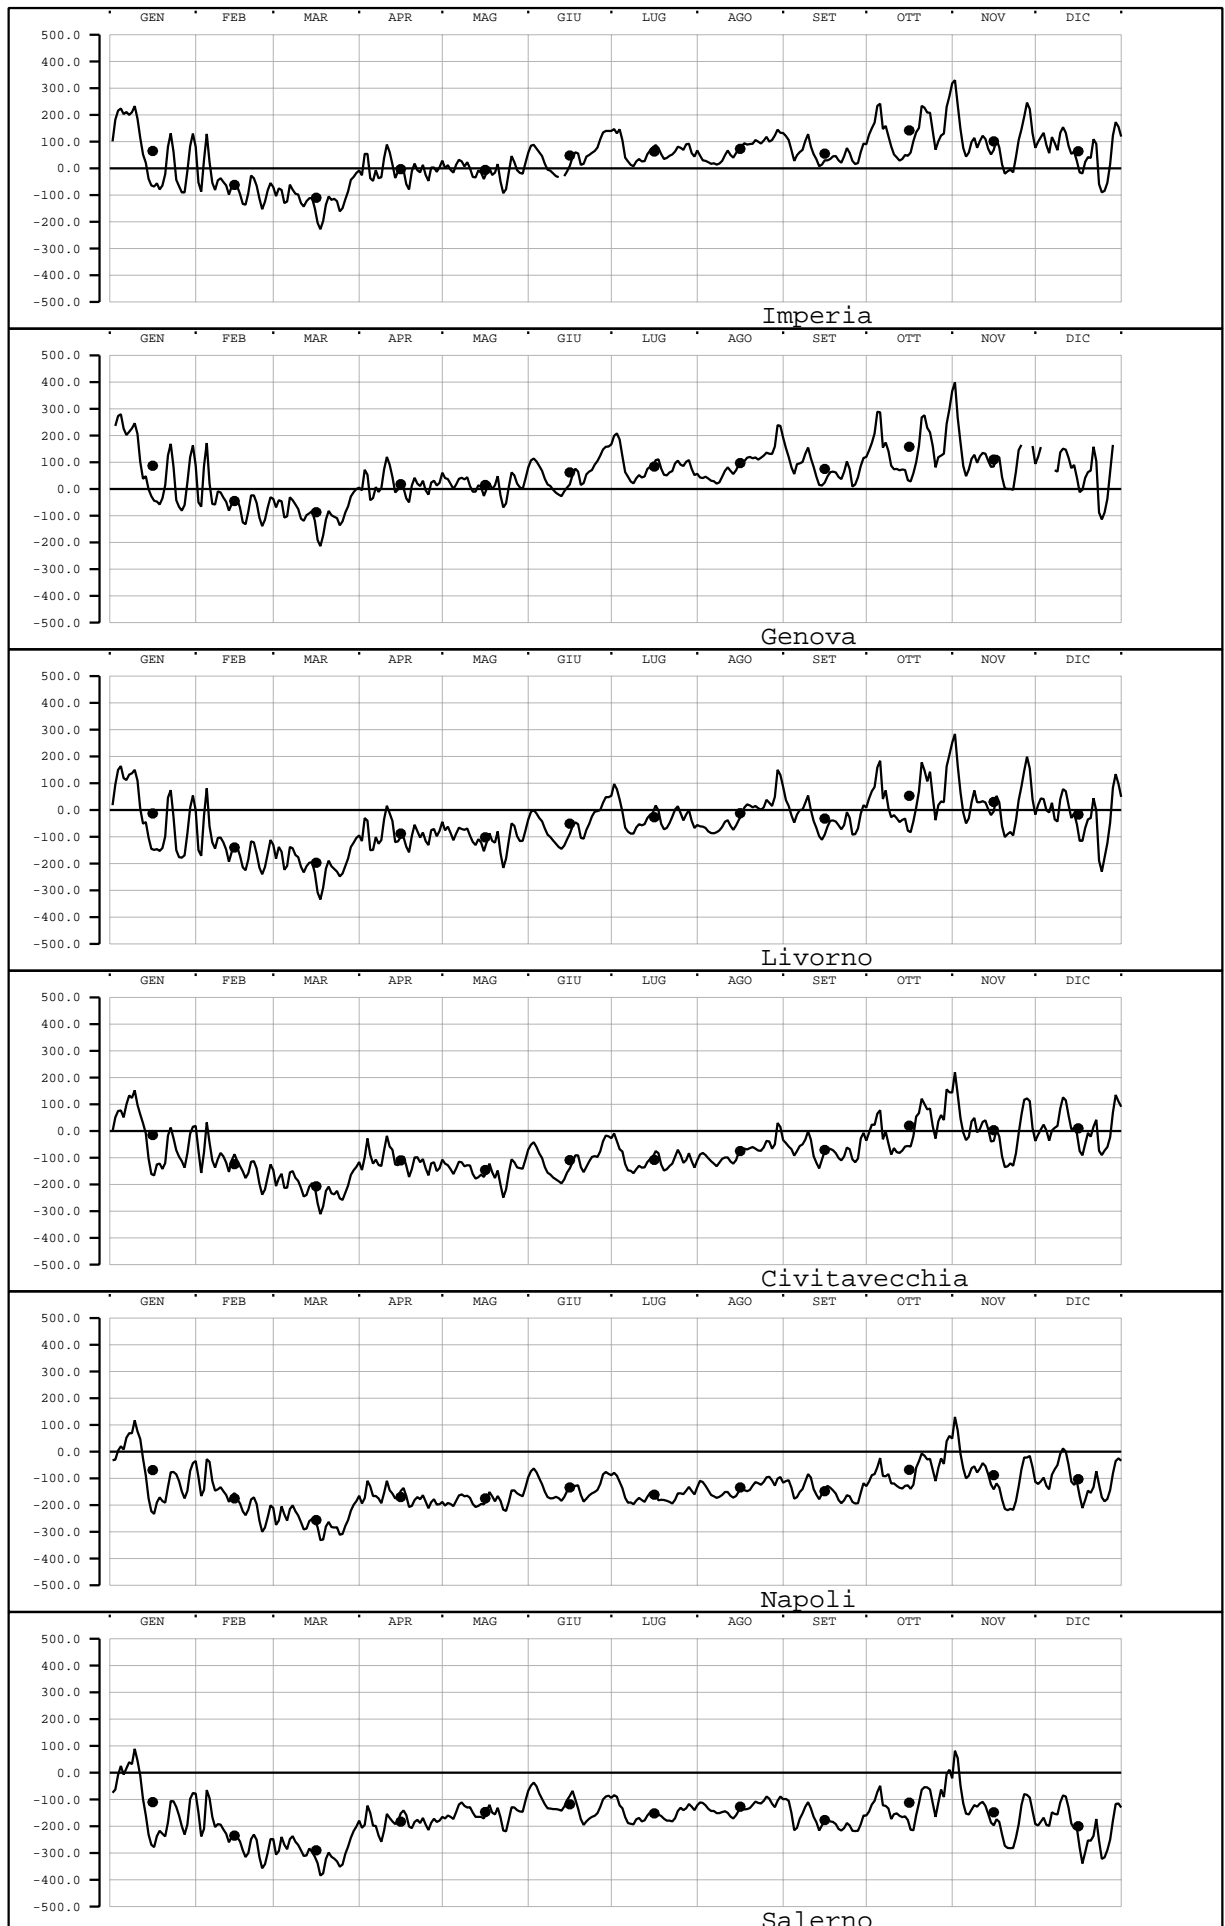

LIVELLO(mm) - VALORI MEDI GIORNALIERI - 2003

Valori filtrati con filtro di Bloomfield

Valore medio mensile = •

LIVELLO(mm) - VALORI MEDI GIORNALIERI - 2003

Valori filtrati con filtro di Bloomfield

Valore medio mensile = •

LIVELLO(mm) - VALORI MEDI GIORNALIERI - 2003

Valori filtrati con filtro di Bloomfield

Valore medio mensile = •