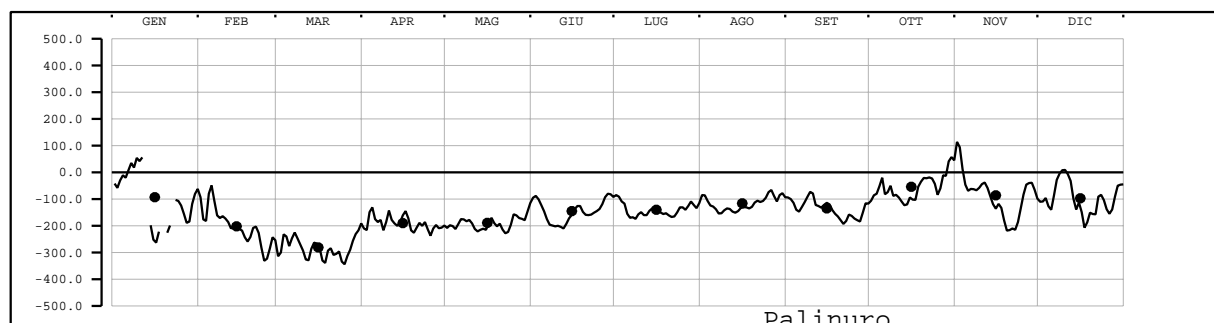

LIVELLO(mm) - VALORI MEDI GIORNALIERI - 2003

Valori filtrati con filtro di Bloomfield

Valore medio mensile = •

LIVELLO(mm) - VALORI MEDI GIORNALIERI - 2003

Valori filtrati con filtro di Bloomfield

Valore medio mensile = •