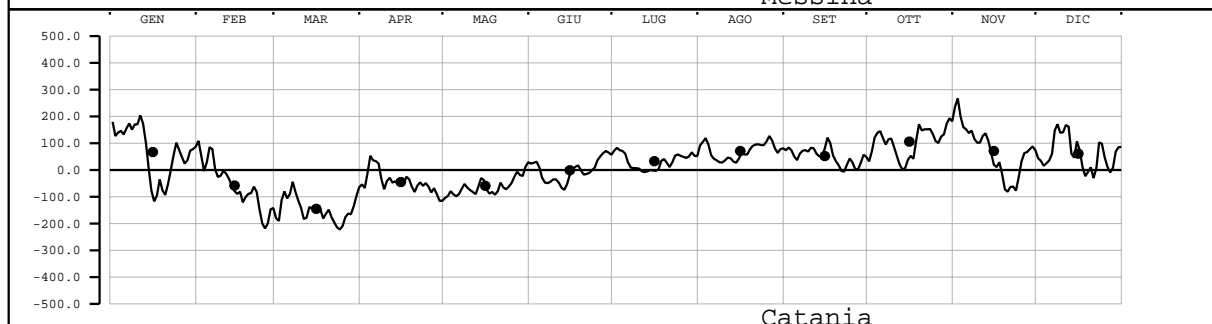

LIVELLO(mm) - VALORI MEDI GIORNALIERI - 2003

Valori filtrati con filtro di Bloomfield

Valore medio mensile = •

LIVELLO(mm) - VALORI MEDI GIORNALIERI - 2003

Valori filtrati con filtro di Bloomfield

Valore medio mensile = •

LIVELLO(mm) - VALORI MEDI GIORNALIERI - 2003

Valori filtrati con filtro di Bloomfield

Valore medio mensile = •