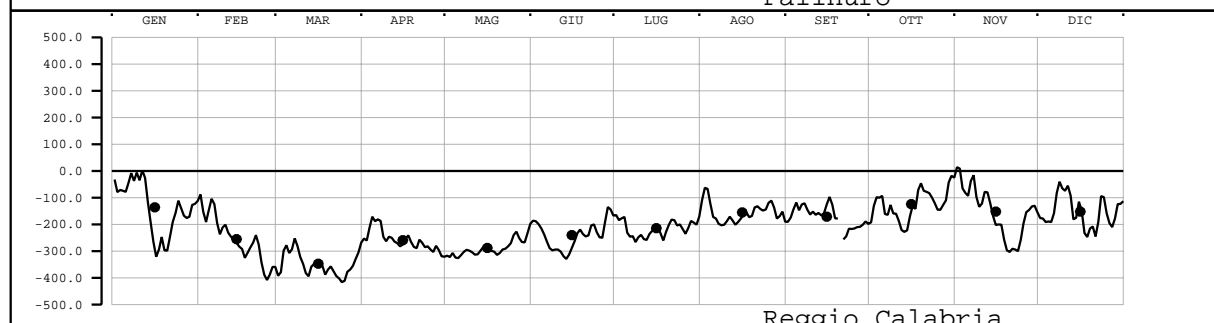

LIVELLO(mm) - VALORI MEDI GIORNALIERI - 2003

Valori filtrati con filtro di Bloomfield

Valore medio mensile = •

LIVELLO(mm) - VALORI MEDI GIORNALIERI - 2003

Valori filtrati con filtro di Bloomfield

Valore medio mensile = •

LIVELLO(mm) - VALORI MEDI GIORNALIERI - 2003

Valori filtrati con filtro di Bloomfield

Valore medio mensile = •