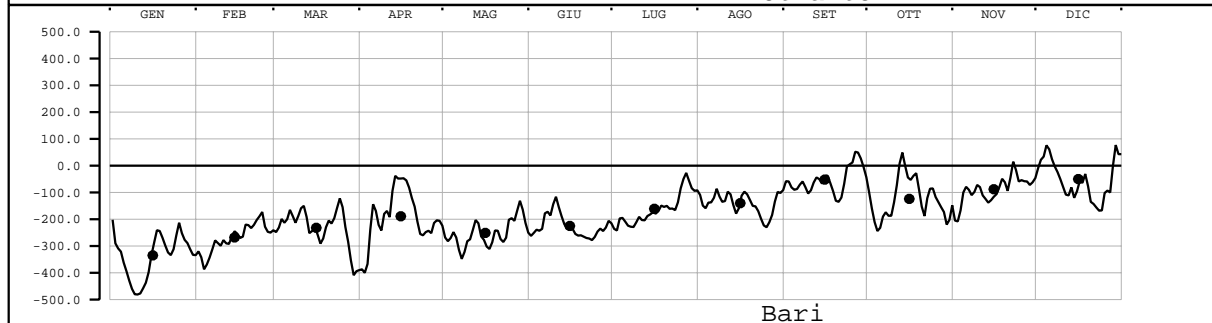

LIVELLO(mm) - VALORI MEDI GIORNALIERI - 2002

Valori filtrati con filtro di Bloomfield

Valore medio mensile = •

LIVELLO(mm) - VALORI MEDI GIORNALIERI - 2002

Valori filtrati con filtro di Bloomfield

Valore medio mensile = •

LIVELLO(mm) - VALORI MEDI GIORNALIERI - 2002

Valori filtrati con filtro di Bloomfield

Valore medio mensile = •