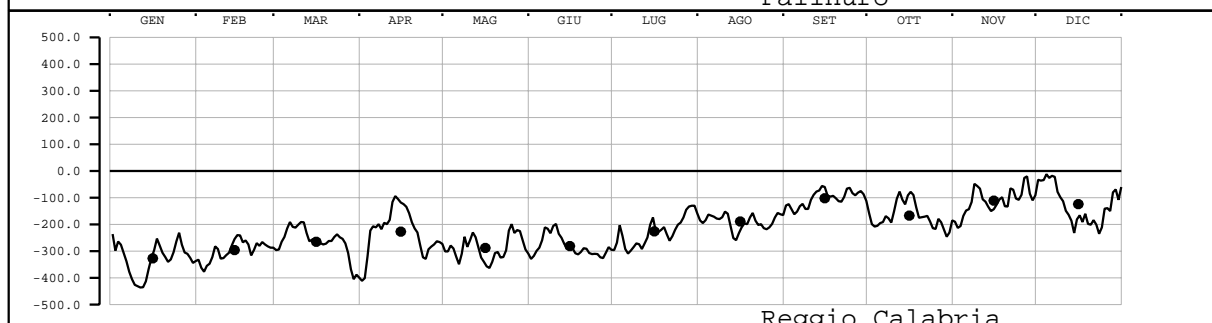

LIVELLO(mm) - VALORI MEDI GIORNALIERI - 2002

Valori filtrati con filtro di Bloomfield

Valore medio mensile = •

LIVELLO(mm) - VALORI MEDI GIORNALIERI - 2002

Valori filtrati con filtro di Bloomfield

Valore medio mensile = •

LIVELLO(mm) - VALORI MEDI GIORNALIERI - 2002

Valori filtrati con filtro di Bloomfield

Valore medio mensile = •