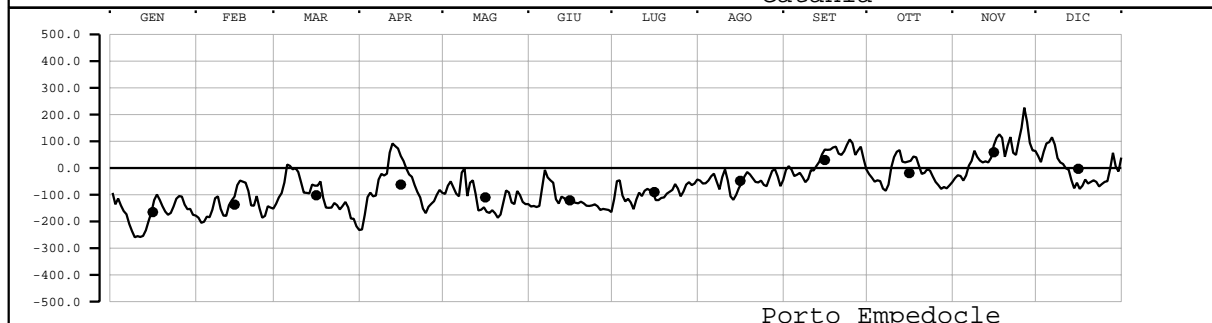

LIVELLO(mm) - VALORI MEDI GIORNALIERI - 2002

Valori filtrati con filtro di Bloomfield

Valore medio mensile = •

LIVELLO(mm) - VALORI MEDI GIORNALIERI - 2002

Valori filtrati con filtro di Bloomfield

Valore medio mensile = •

LIVELLO(mm) - VALORI MEDI GIORNALIERI - 2002

Valori filtrati con filtro di Bloomfield

Valore medio mensile = •