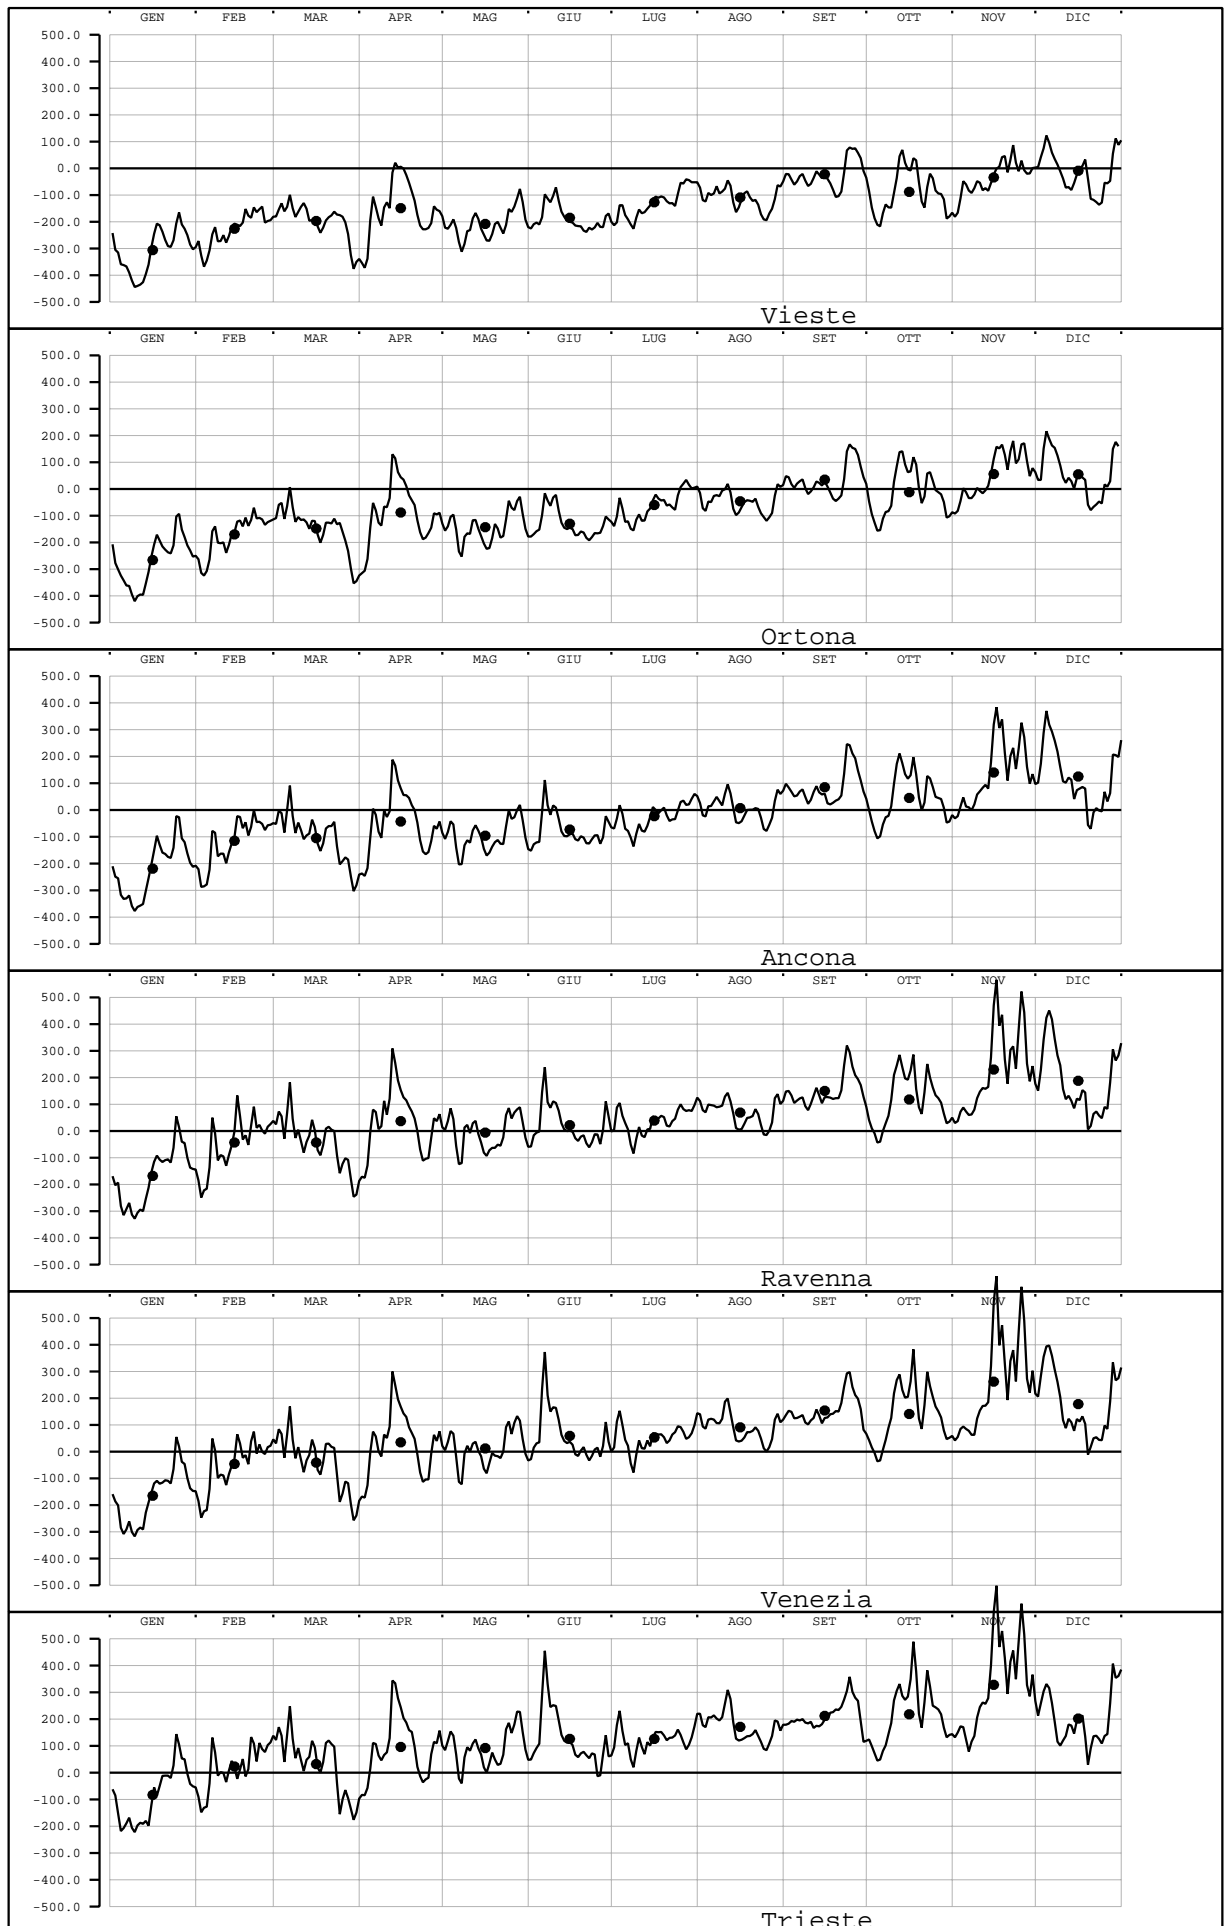

LIVELLO(mm) - VALORI MEDI GIORNALIERI - 2002

Valori filtrati con filtro di Bloomfield

Valore medio mensile = •

LIVELLO(mm) - VALORI MEDI GIORNALIERI - 2002

Valori filtrati con filtro di Bloomfield

Valore medio mensile = •

LIVELLO(mm) - VALORI MEDI GIORNALIERI - 2002

Valori filtrati con filtro di Bloomfield

Valore medio mensile = •