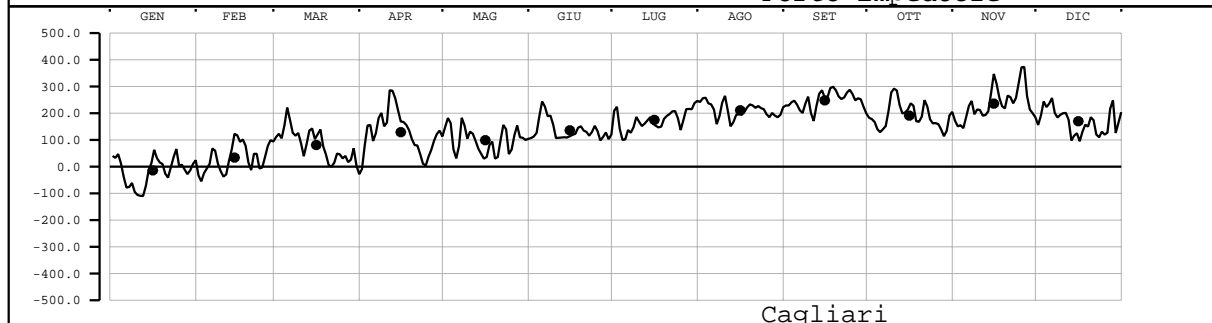

LIVELLO(mm) - VALORI MEDI GIORNALIERI - 2002

Valori filtrati con filtro di Bloomfield

Valore medio mensile = •

LIVELLO(mm) - VALORI MEDI GIORNALIERI - 2002

Valori filtrati con filtro di Bloomfield

Valore medio mensile = •

LIVELLO(mm) - VALORI MEDI GIORNALIERI - 2002

Valori filtrati con filtro di Bloomfield

Valore medio mensile = •