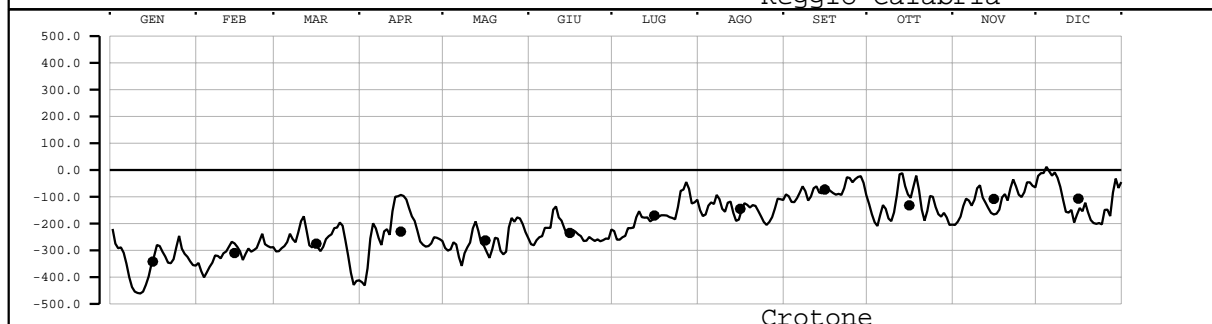

LIVELLO(mm) - VALORI MEDI GIORNALIERI - 2002

Valori filtrati con filtro di Bloomfield

Valore medio mensile = •

LIVELLO(mm) - VALORI MEDI GIORNALIERI - 2002

Valori filtrati con filtro di Bloomfield

Valore medio mensile = •

LIVELLO(mm) - VALORI MEDI GIORNALIERI - 2002

Valori filtrati con filtro di Bloomfield

Valore medio mensile = •