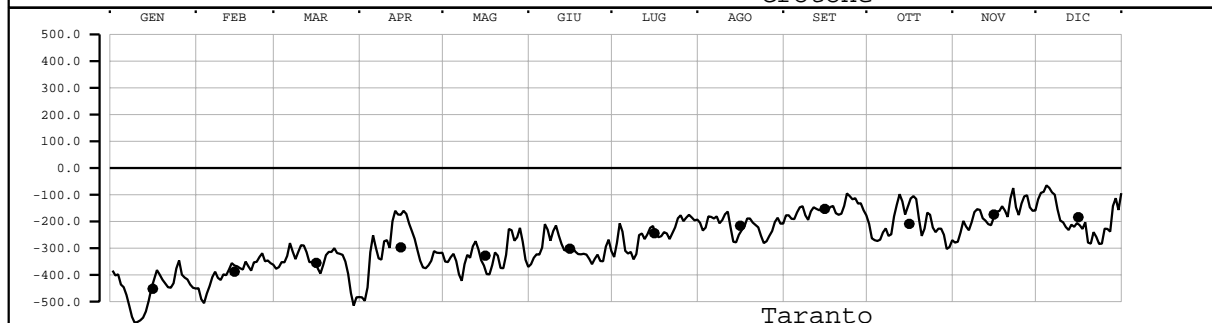

LIVELLO(mm) - VALORI MEDI GIORNALIERI - 2002

Valori filtrati con filtro di Bloomfield

Valore medio mensile = •

LIVELLO(mm) - VALORI MEDI GIORNALIERI - 2002

Valori filtrati con filtro di Bloomfield

Valore medio mensile = •

LIVELLO(mm) - VALORI MEDI GIORNALIERI - 2002

Valori filtrati con filtro di Bloomfield

Valore medio mensile = •