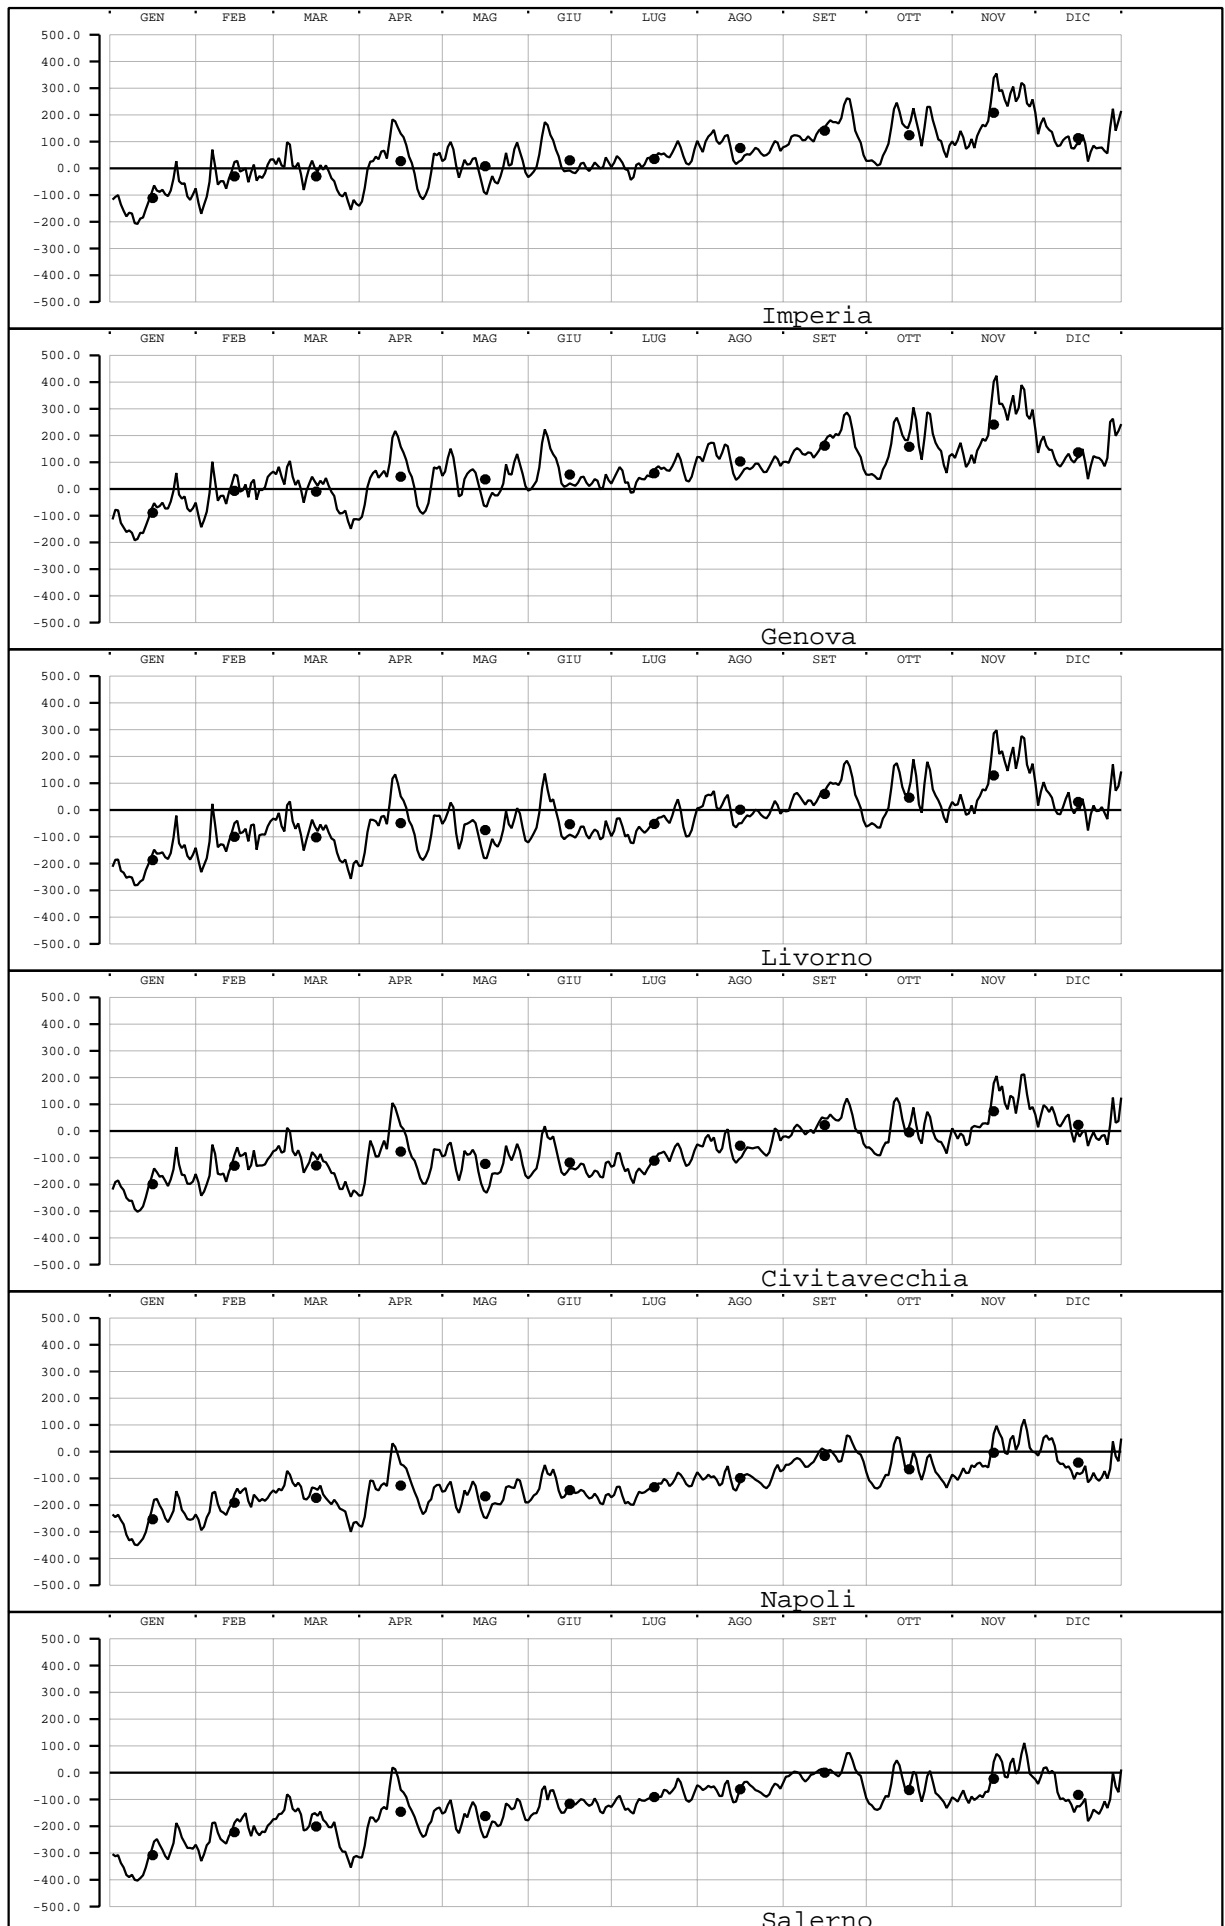

LIVELLO(mm) - VALORI MEDI GIORNALIERI - 2002

Valori filtrati con filtro di Bloomfield

Valore medio mensile = •

LIVELLO(mm) - VALORI MEDI GIORNALIERI - 2002

Valori filtrati con filtro di Bloomfield

Valore medio mensile = •

LIVELLO(mm) - VALORI MEDI GIORNALIERI - 2002

Valori filtrati con filtro di Bloomfield

Valore medio mensile = •