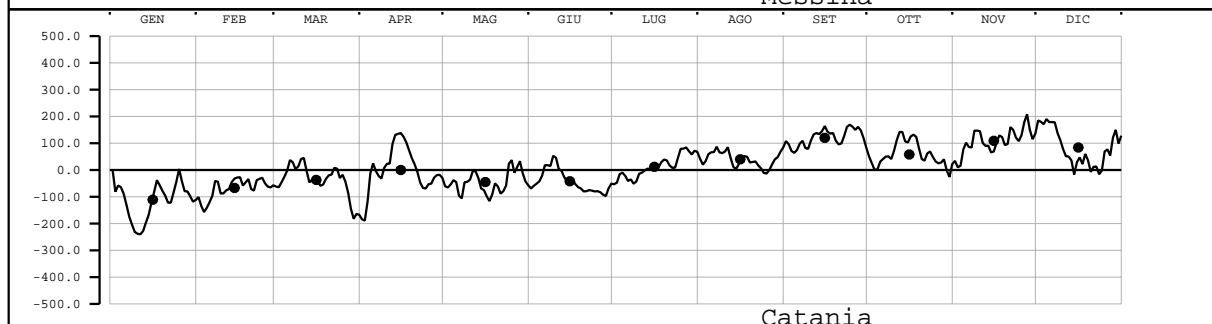

LIVELLO(mm) - VALORI MEDI GIORNALIERI - 2002

Valori filtrati con filtro di Bloomfield

Valore medio mensile = •

LIVELLO(mm) - VALORI MEDI GIORNALIERI - 2002

Valori filtrati con filtro di Bloomfield

Valore medio mensile = •

LIVELLO(mm) - VALORI MEDI GIORNALIERI - 2002

Valori filtrati con filtro di Bloomfield

Valore medio mensile = •