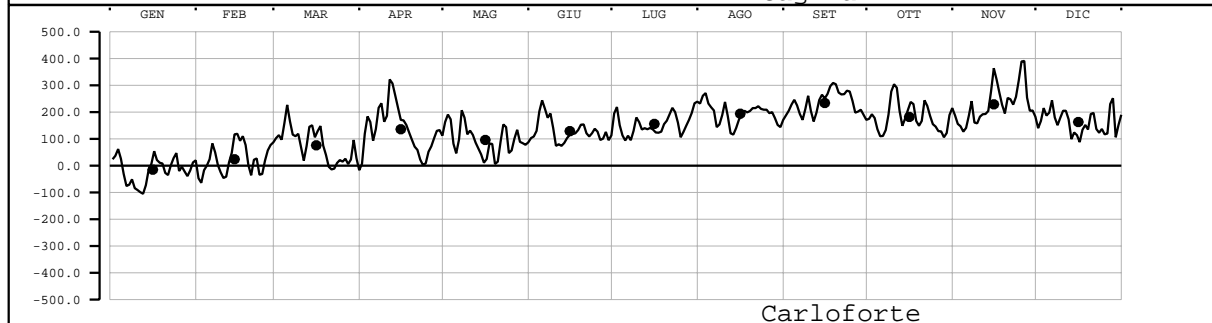

LIVELLO(mm) - VALORI MEDI GIORNALIERI - 2002

Valori filtrati con filtro di Bloomfield

Valore medio mensile = •

LIVELLO(mm) - VALORI MEDI GIORNALIERI - 2002

Valori filtrati con filtro di Bloomfield

Valore medio mensile = •

LIVELLO(mm) - VALORI MEDI GIORNALIERI - 2002

Valori filtrati con filtro di Bloomfield

Valore medio mensile = •