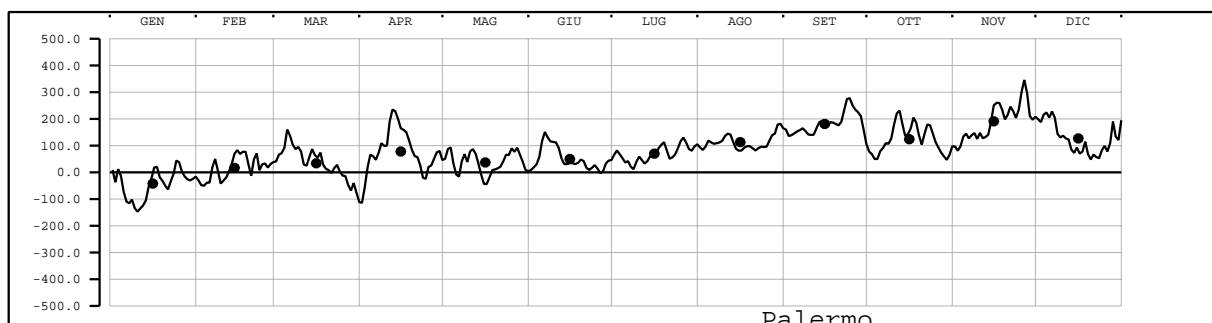

LIVELLO(mm) - VALORI MEDI GIORNALIERI - 2002

Valori filtrati con filtro di Bloomfield

Valore medio mensile = •

LIVELLO(mm) - VALORI MEDI GIORNALIERI - 2002

Valori filtrati con filtro di Bloomfield

Valore medio mensile = •

LIVELLO(mm) - VALORI MEDI GIORNALIERI - 2002

Valori filtrati con filtro di Bloomfield

Valore medio mensile = •