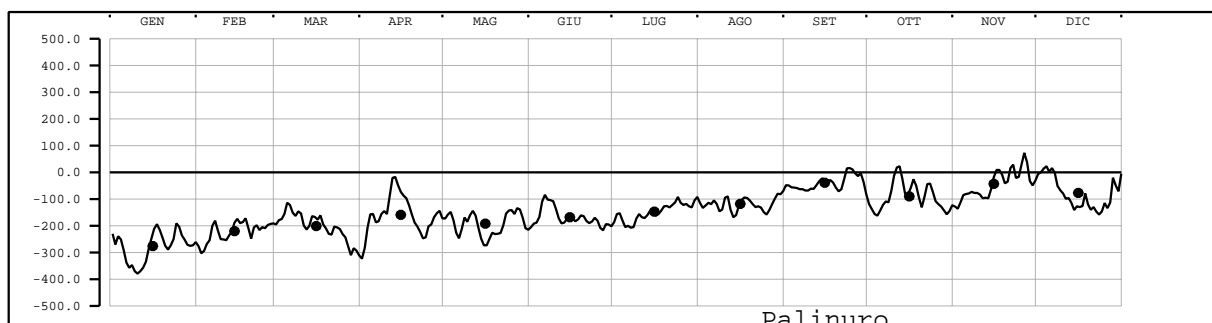

LIVELLO(mm) - VALORI MEDI GIORNALIERI - 2002

Valori filtrati con filtro di Bloomfield

Valore medio mensile = •

LIVELLO(mm) - VALORI MEDI GIORNALIERI - 2002

Valori filtrati con filtro di Bloomfield

Valore medio mensile = •