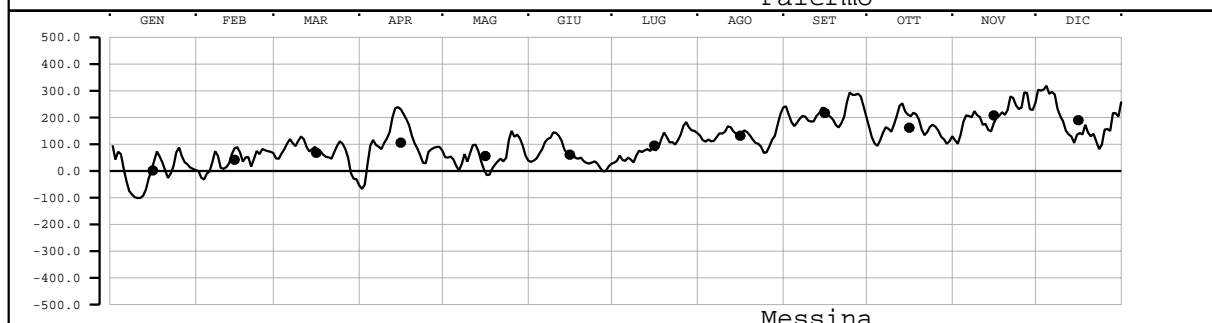

LIVELLO(mm) - VALORI MEDI GIORNALIERI - 2002

Valori filtrati con filtro di Bloomfield

Valore medio mensile = •

LIVELLO(mm) - VALORI MEDI GIORNALIERI - 2002

Valori filtrati con filtro di Bloomfield

Valore medio mensile = •

LIVELLO(mm) - VALORI MEDI GIORNALIERI - 2002

Valori filtrati con filtro di Bloomfield

Valore medio mensile = •