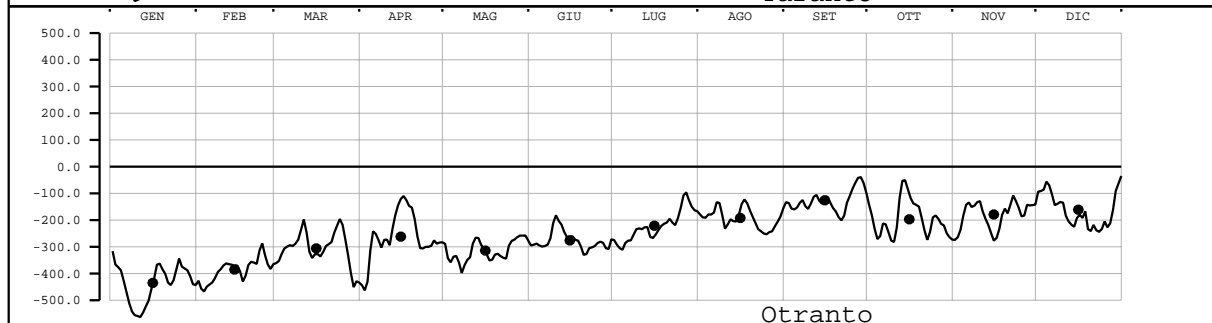

LIVELLO(mm) - VALORI MEDI GIORNALIERI - 2002

Valori filtrati con filtro di Bloomfield

Valore medio mensile = •

LIVELLO(mm) - VALORI MEDI GIORNALIERI - 2002

Valori filtrati con filtro di Bloomfield

Valore medio mensile = •

LIVELLO(mm) - VALORI MEDI GIORNALIERI - 2002

Valori filtrati con filtro di Bloomfield

Valore medio mensile = •